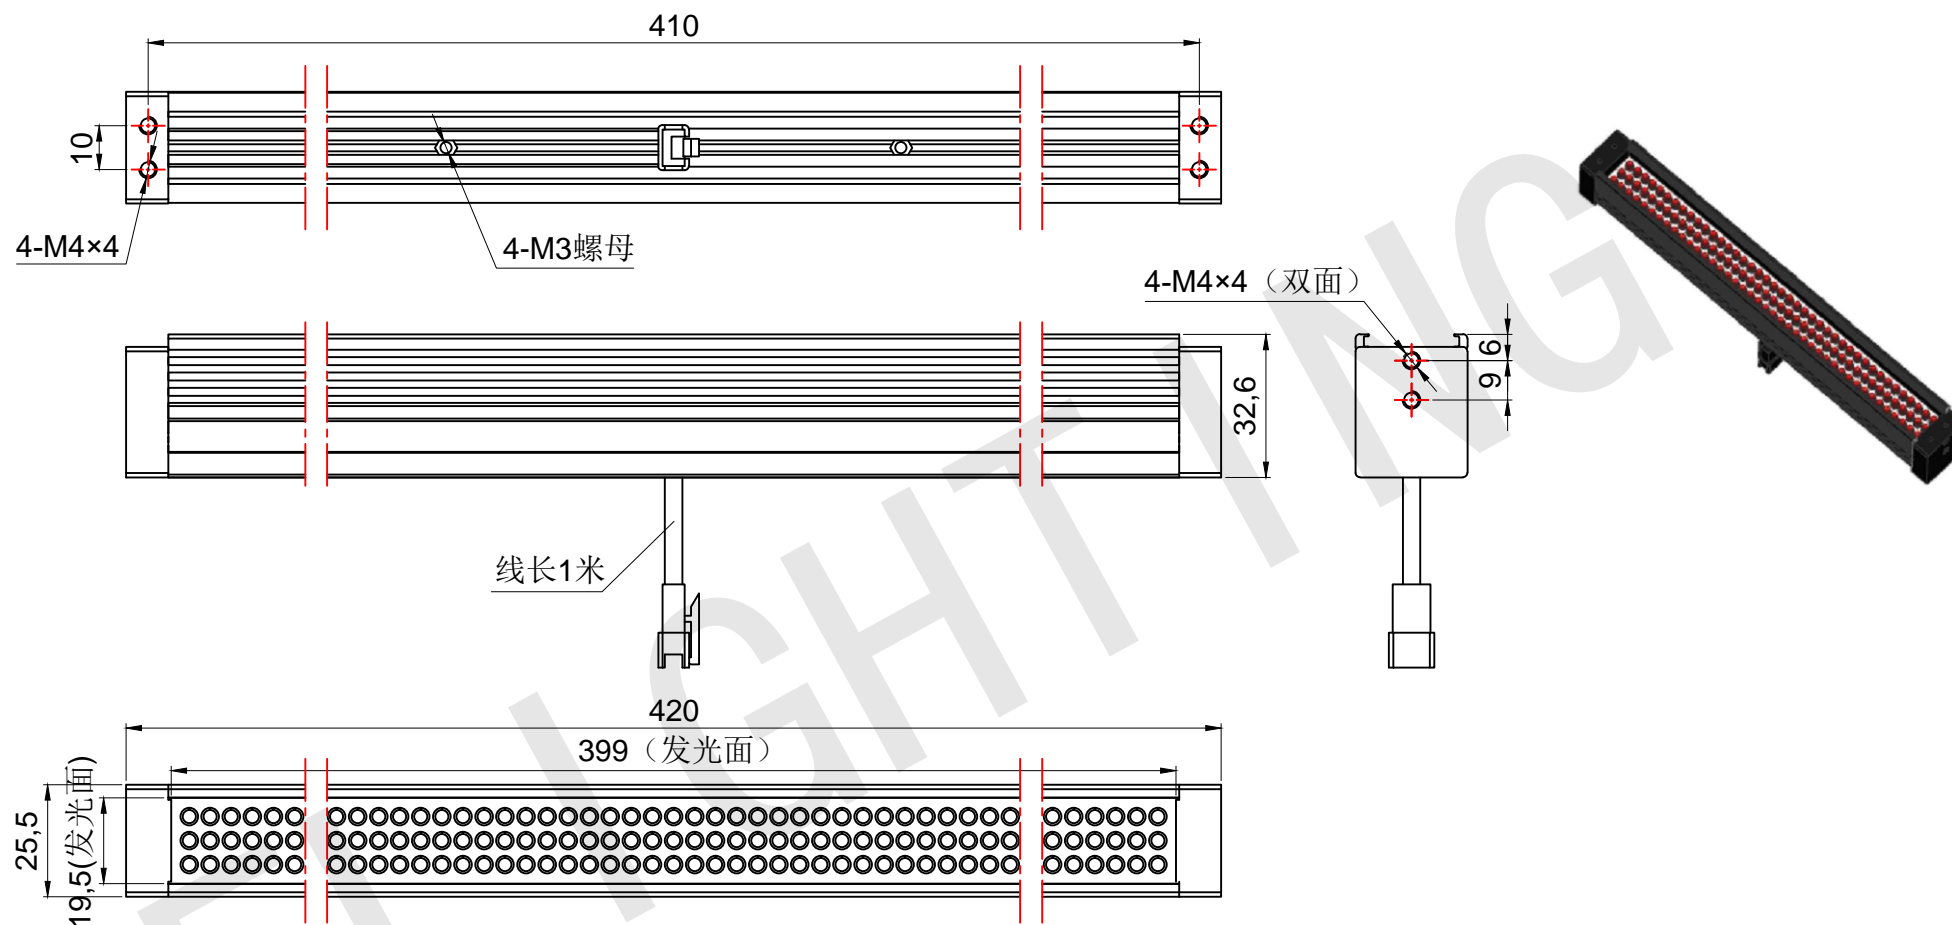

FLIGHTING

追光者

整体尺寸 (装配误差) : -0.5 ~ +1.5mm

电源线长度误差: ±50mm

安装孔尺寸误差: ±0.2mm

光色/Color	功率 Power	电压 voltage	波长 Wavelength	FLIGHTING 追光者 (苏州) 智能科技有限公司		
红外/IR	8W	24V	850nm	品名 Model	FL-B-400X20	
红光/Red	8W	24V	625nm	品号 Number	设计 Design	YJ001
绿光/Green	10W	24V	525nm	颜色 Color	黑色	审核 Audit
蓝光/Blue	10W	24V	470nm	版次 Version	A	日期 Date
白光/White	10W	24V				2021/03/15