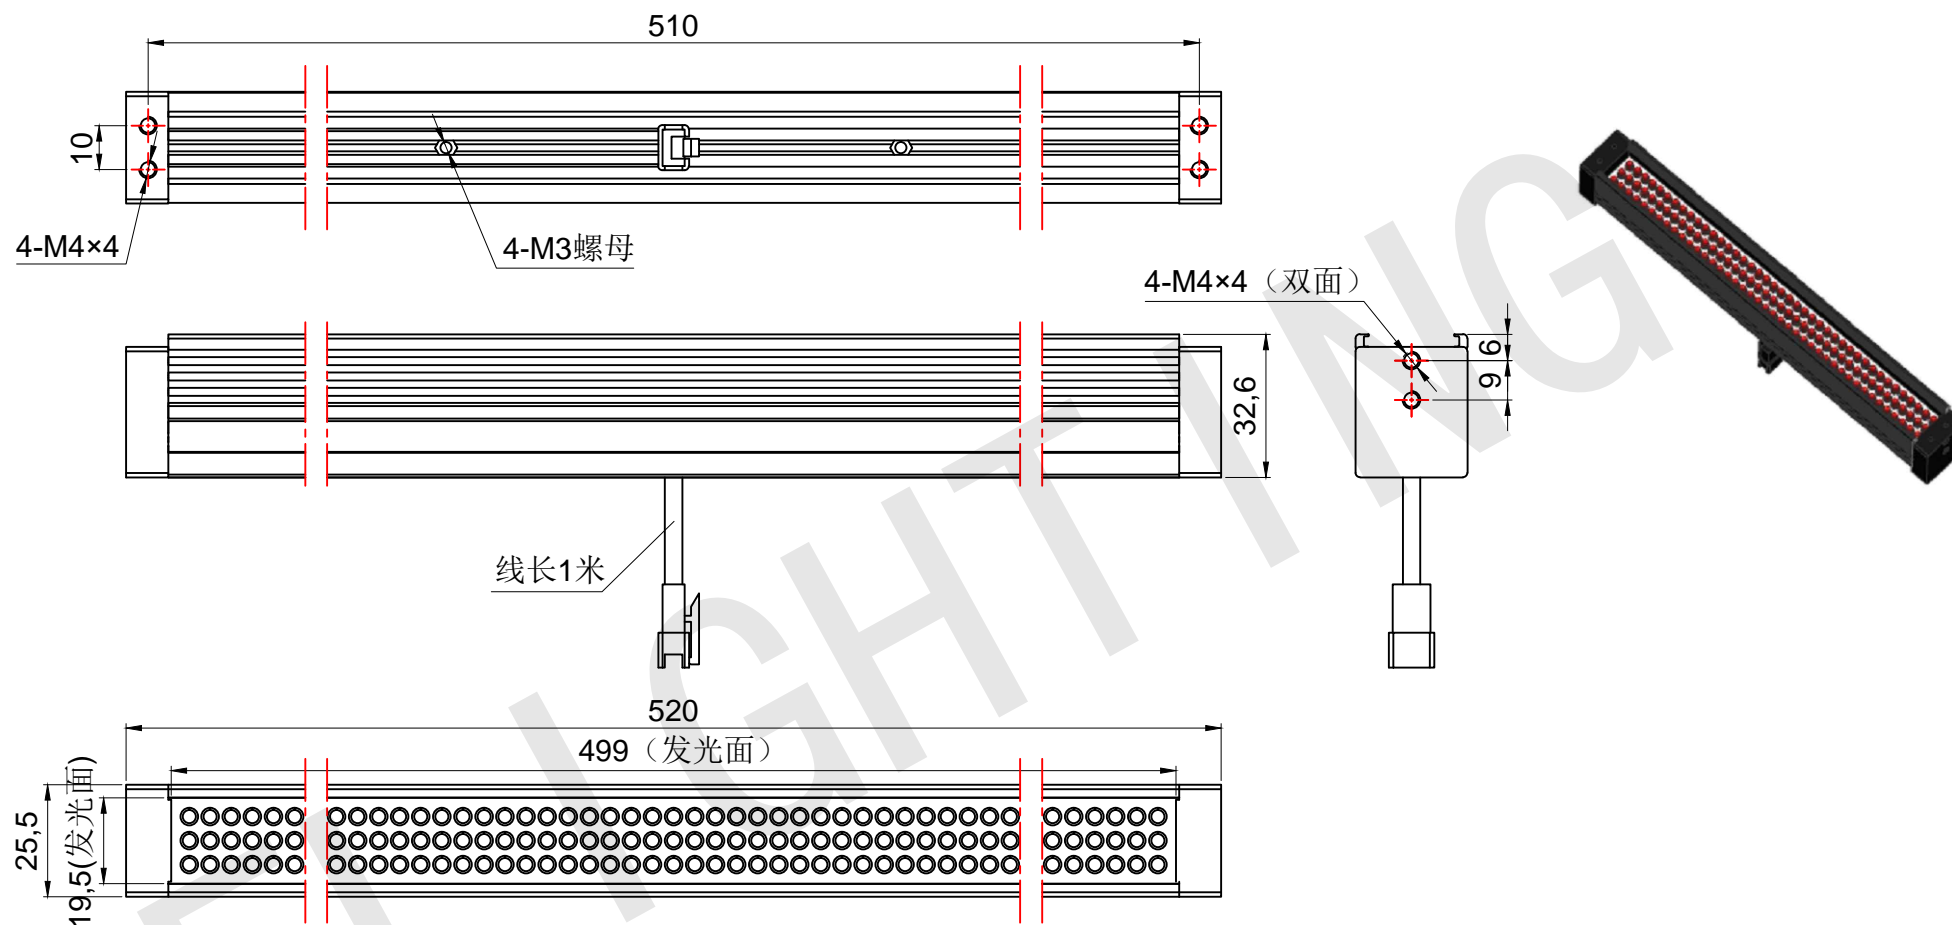

FLIGHTING

追光者

整体尺寸 (装配误差) : -0.5 ~ +1.5mm

电源线长度误差: ±50mm

安装孔尺寸误差: ±0.2mm

光色/Color	功率 Power	电压 voltage	波长 Wavelength	FLIGHTING 追光者 (苏州) 智能科技有限公司		
红外/IR	10.5W	24V	850nm	品名 Model	FL-B-500X20	
红光/Red	10.5W	24V	625nm	品号 Number	设计 Design	YJ001
绿光/Green	13W	24V	525nm	颜色 Color	黑色	审核 Audit
蓝光/Blue	13W	24V	470nm	版次 Version	A	日期 Date
白光/White	13W	24V				2021/03/15