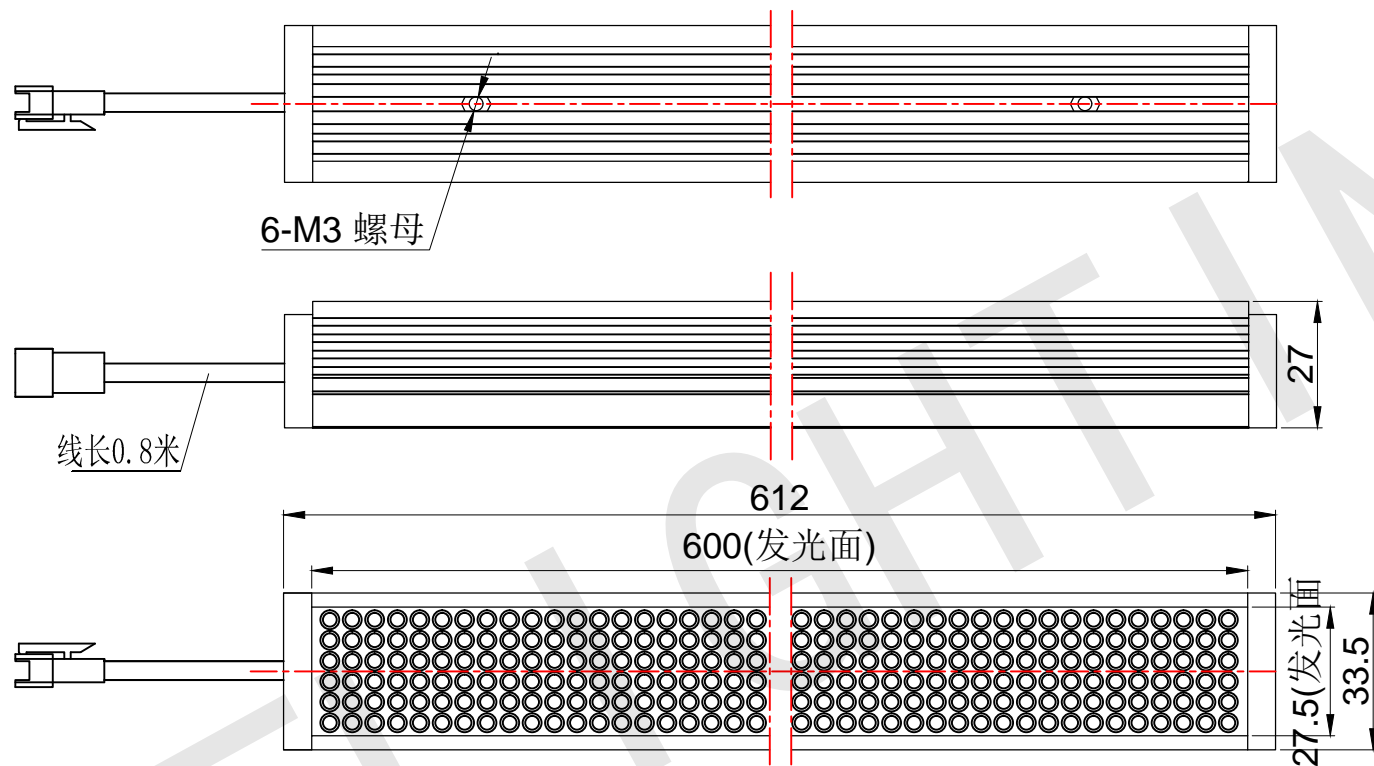

FLIGHTING

追光者

整体尺寸 (装配误差) : -0.5 ~ +1.5mm
 电源线长度误差: ±50mm
 安装孔尺寸误差: ±0.2mm

光色/Color	功率 Power	电压 voltage	波长 Wavelength	FLIGHTING 追光者 (苏州) 智能科技有限公司			
红外/IR	22W	24V	850nm	品名 Model	FL-B-600X30		
红光/Red	22W	24V	625nm	品号 Number	设计 Design	YJ001	
绿光/Green	27.6W	24V	525nm	颜色 Color	黑色	审核 Audit	
蓝光/Blue	27.6W	24V	470nm	版次 Version	A	日期 Date	2021/03/15
白光/White	27.6W	24V					