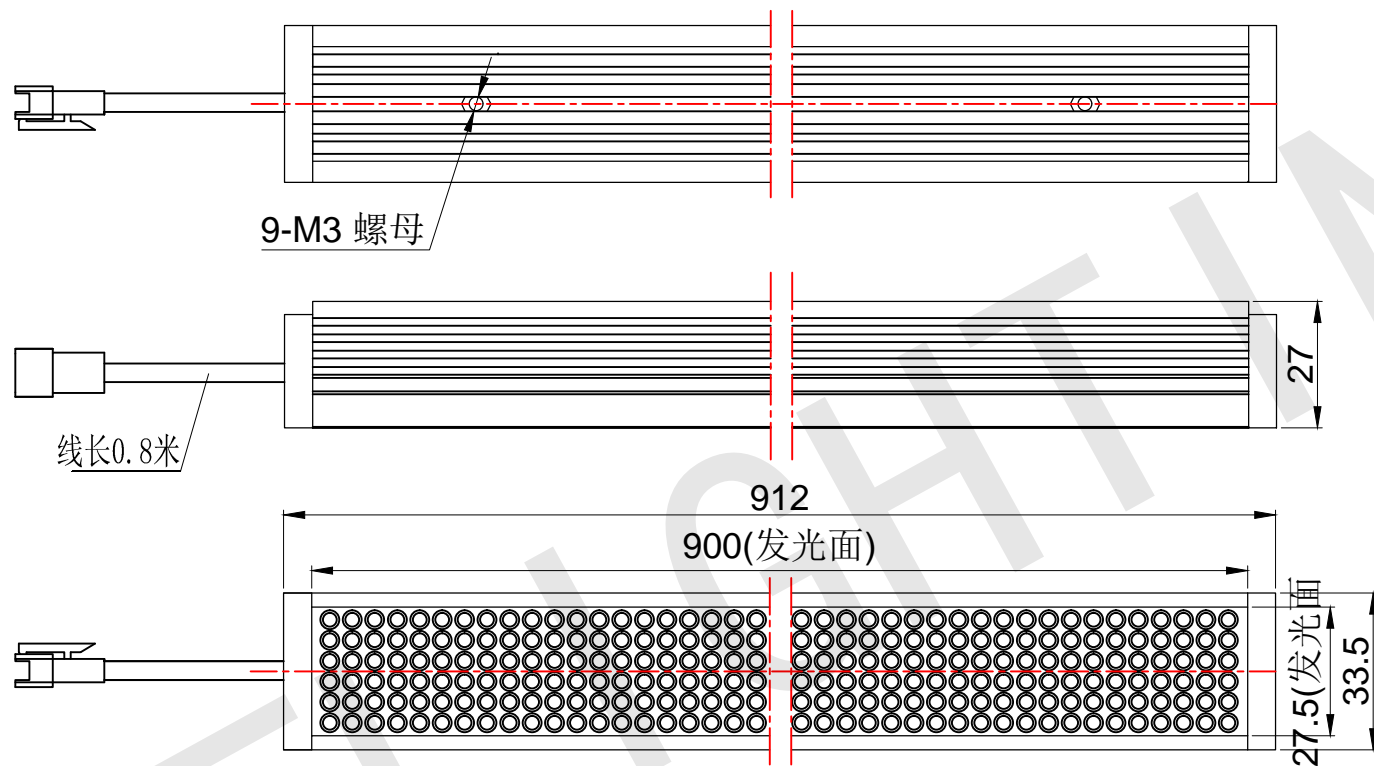

FLIGHTING

追光者

整体尺寸 (装配误差) : -0.5 ~ +1.5mm
电源线长度误差: ±50mm
安装孔尺寸误差: ±0.2mm

光色/Color	功率 Power	电压 voltage	波长 Wavelength	FLIGHTING 追光者 (苏州) 智能科技有限公司			
红外/IR	33W	24V	850nm	品名 Model	FL-B-900X30		
红光/Red	33W	24V	625nm	品号 Number	设计 Design	YJ001	
绿光/Green	41.5W	24V	525nm	颜色 Color	黑色	审核 Audit	
蓝光/Blue	41.5W	24V	470nm	版次 Version	A	日期 Date	2021/03/15
白光/White	41.5W	24V					