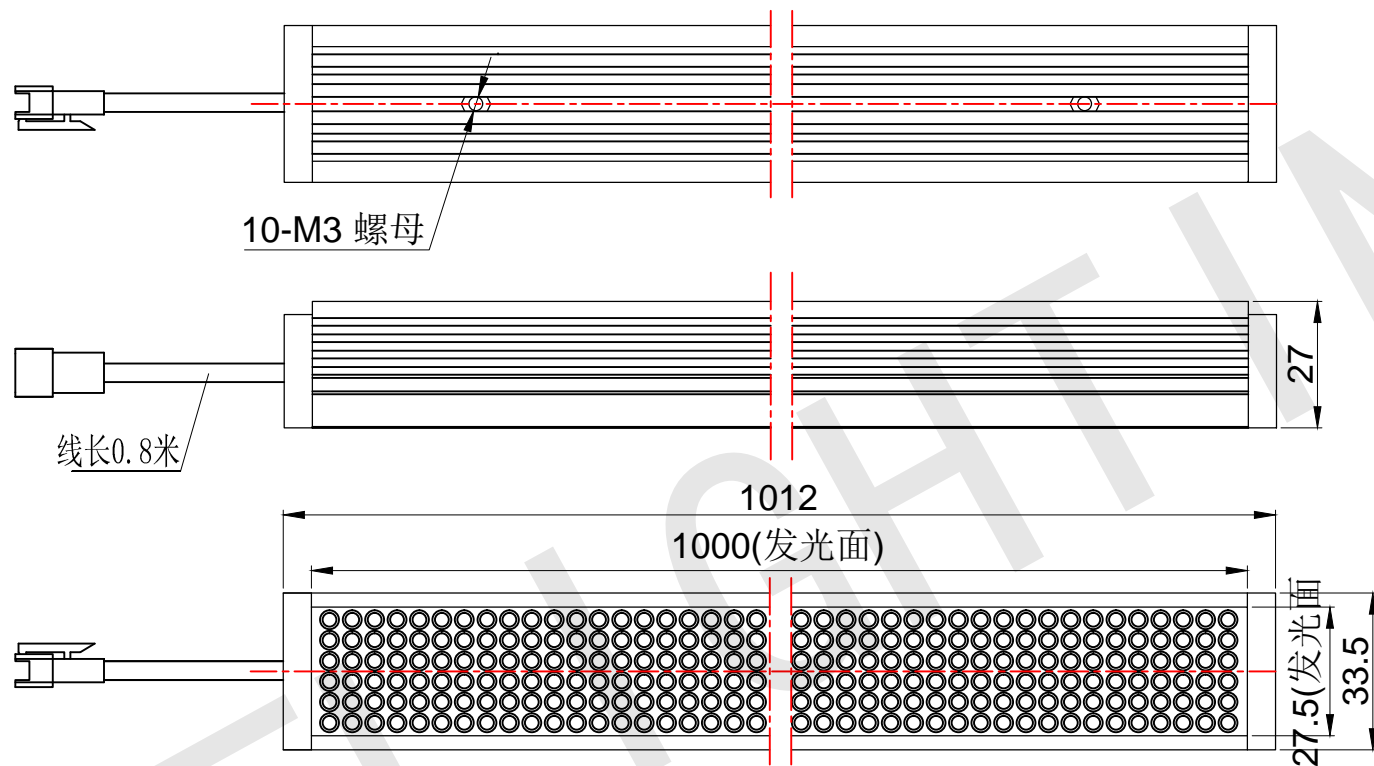

FLIGHTING

追光者

整体尺寸 (装配误差) : -0.5 ~ +1.5mm
 电源线长度误差: ±50mm
 安装孔尺寸误差: ±0.2mm

光色/Color	功率 Power	电压 voltage	波长 Wavelength	FLIGHTING 追光者 (苏州) 智能科技有限公司		
红外/IR	36.8W	24V	850nm	品名 Model	FL-B-1000X30	
红光/Red	36.8W	24V	625nm	品号 Number	设计 Design	YJ001
绿光/Green	46W	24V	525nm	颜色 Color	黑色	审核 Audit
蓝光/Blue	46W	24V	470nm	版次 Version	A	日期 Date
白光/White	46W	24V				2021/03/15