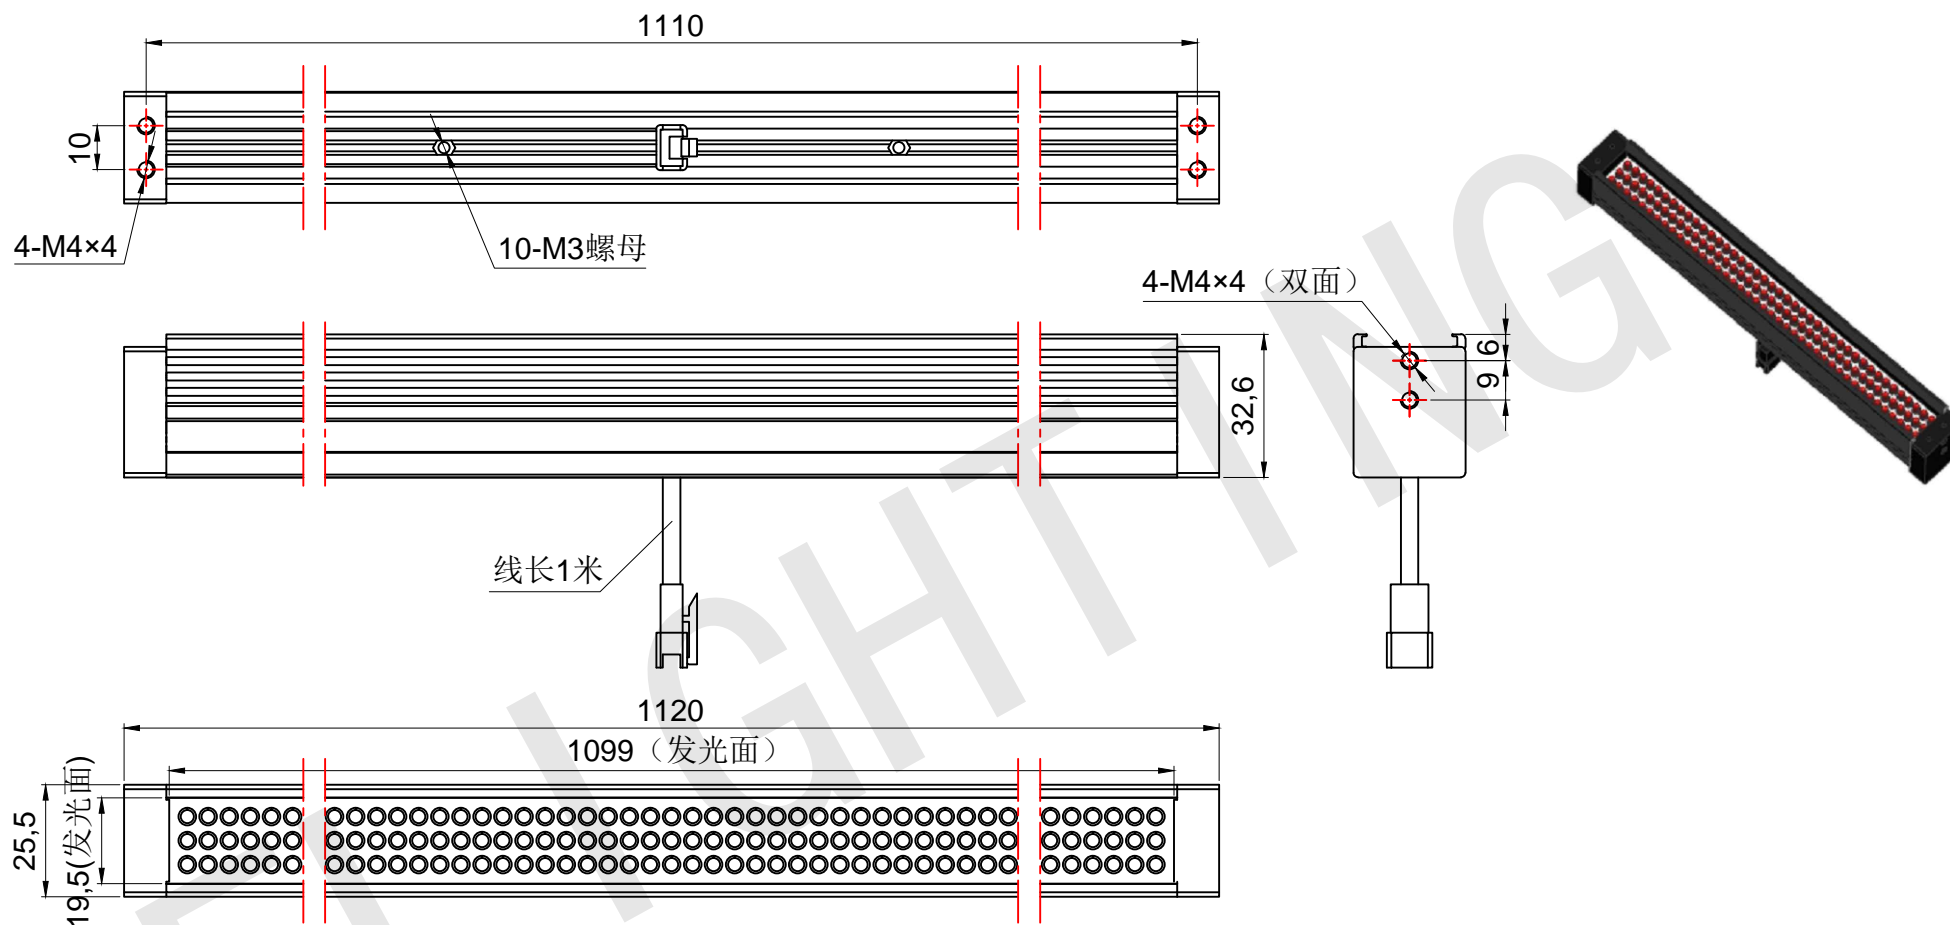

FLIGHTING

追光者

整体尺寸 (装配误差) : -0.5 ~ +1.5mm
 电源线长度误差: ±50mm
 安装孔尺寸误差: ±0.2mm

光色/Color	功率 Power	电压 voltage	波长 Wavelength	FLIGHTING 追光者 (苏州) 智能科技有限公司		
红外/IR	23.2W	24V	850nm	品名 Model	FL-B-1100X20	
红光/Red	23.2W	24V	625nm	品号 Number	设计 Design	YJ001
绿光/Green	29W	24V	525nm	颜色 Color	黑色	审核 Audit
蓝光/Blue	29W	24V	470nm	版次 Version	A	日期 Date
白光/White	29W	24V				2021/03/15