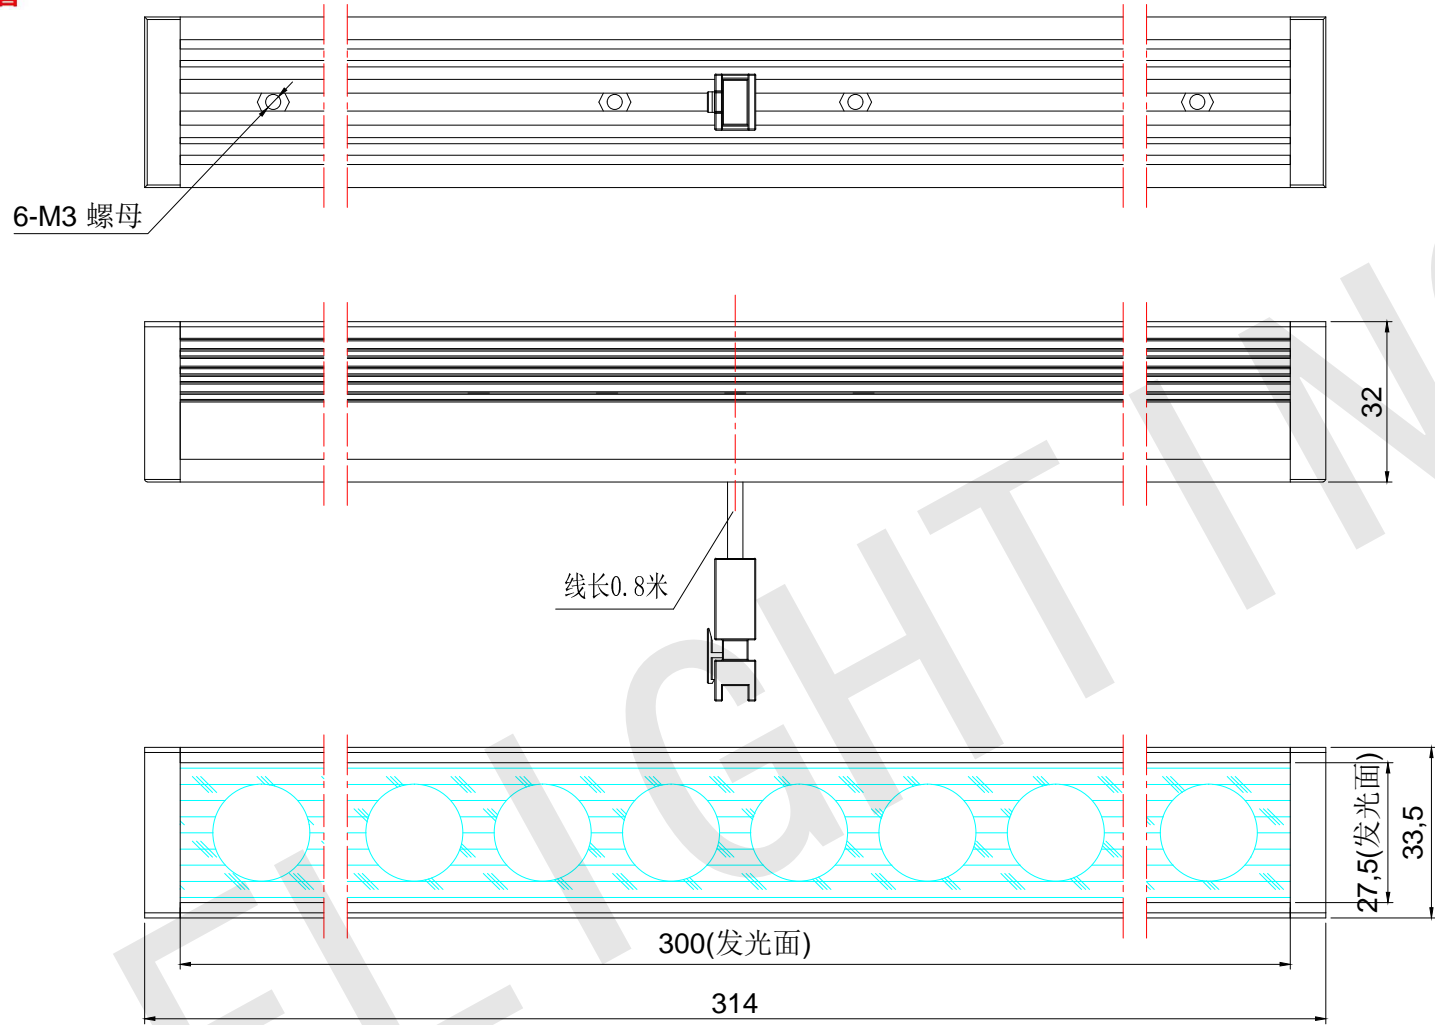

FLIGHTING

追光者

整体尺寸 (装配误差) : -0.5 ~ +1.5mm
电源线长度误差: ±50mm
安装孔尺寸误差: ±0.2mm

光色/Color	功率 Power	电压 voltage	波长 Wavelength	FLIGHTING 追光者 (苏州) 智能科技有限公司			
红外/IR	12W	24V	850nm	品名 Model	FL-BH-300X25		
红光/Red	12W	24V	625nm	品号 Number	设计 Design	YJ001	
绿光/Green	15W	24V	525nm	颜色 Color	黑色	审核 Audit	
蓝光/Blue	15W	24V	470nm	版次 Version	A	日期 Date	2021/03/15
白光/White	15W	24V					