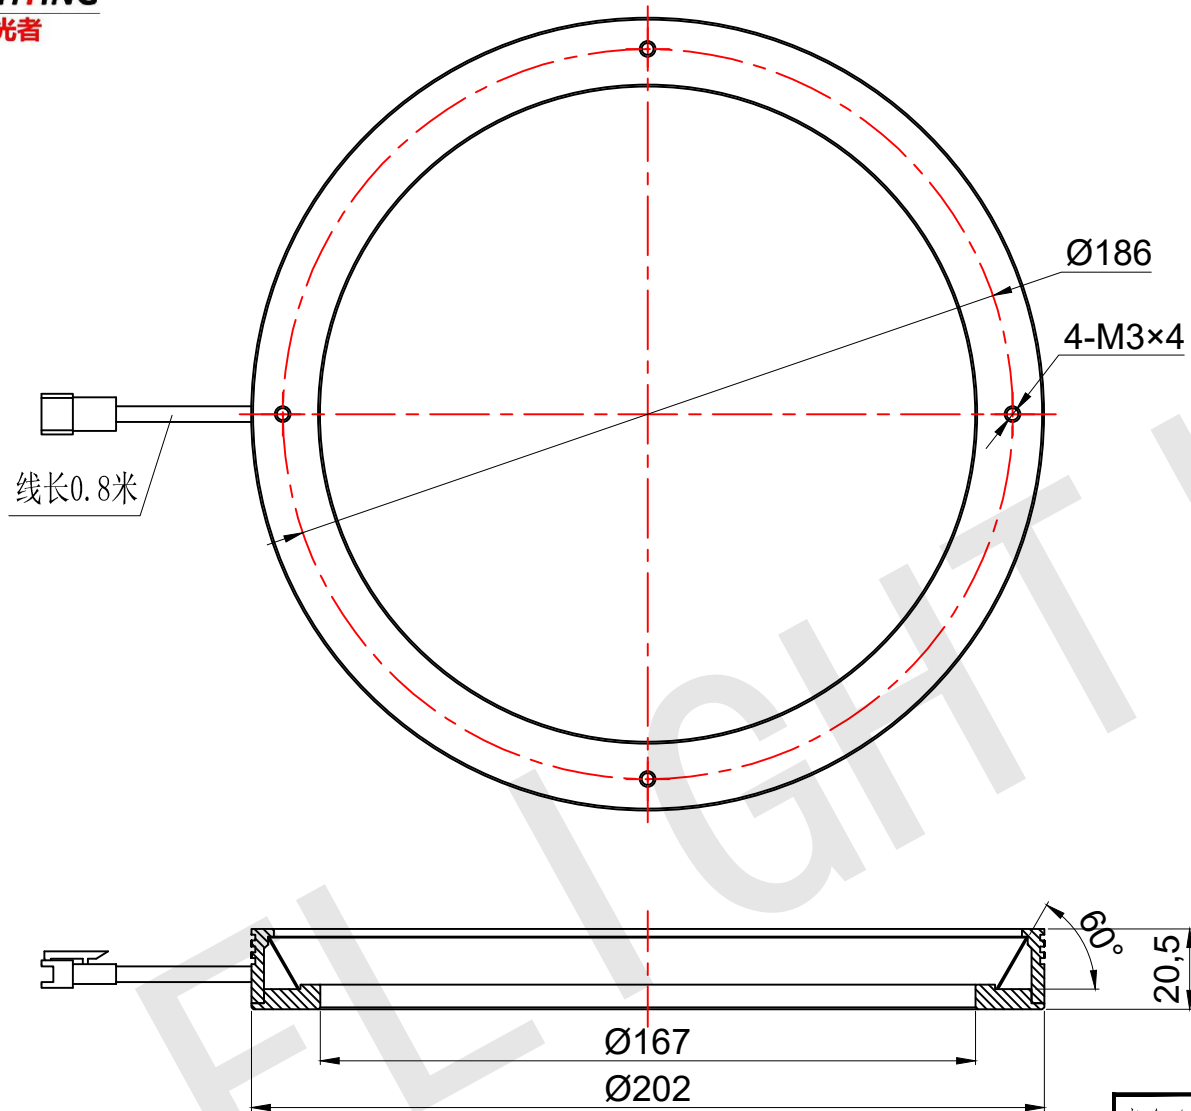

**FLIGHTING**

追光者

整体尺寸 (装配误差) : -0.5 ~ +1.5mm  
电源线长度误差: ±50mm  
安装孔尺寸误差: ±0.2mm

光色/Color	功率 Power	电压 voltage	波长 Wavelength	<b>FLIGHTING</b> 追光者 (苏州) 智能科技有限公司			
红外/IR	12.8W	24V	850nm	品名 Model	FL-R-20230		
红光/Red	12.8W	24V	625nm	品号 Number	设计 Design	YJ001	
绿光/Green	16W	24V	525nm	颜色 Color	黑色	审核 Audit	
蓝光/Blue	16W	24V	470nm	版次 Version	A	日期 Date	2021/03/15
白光/White	16W	24V					