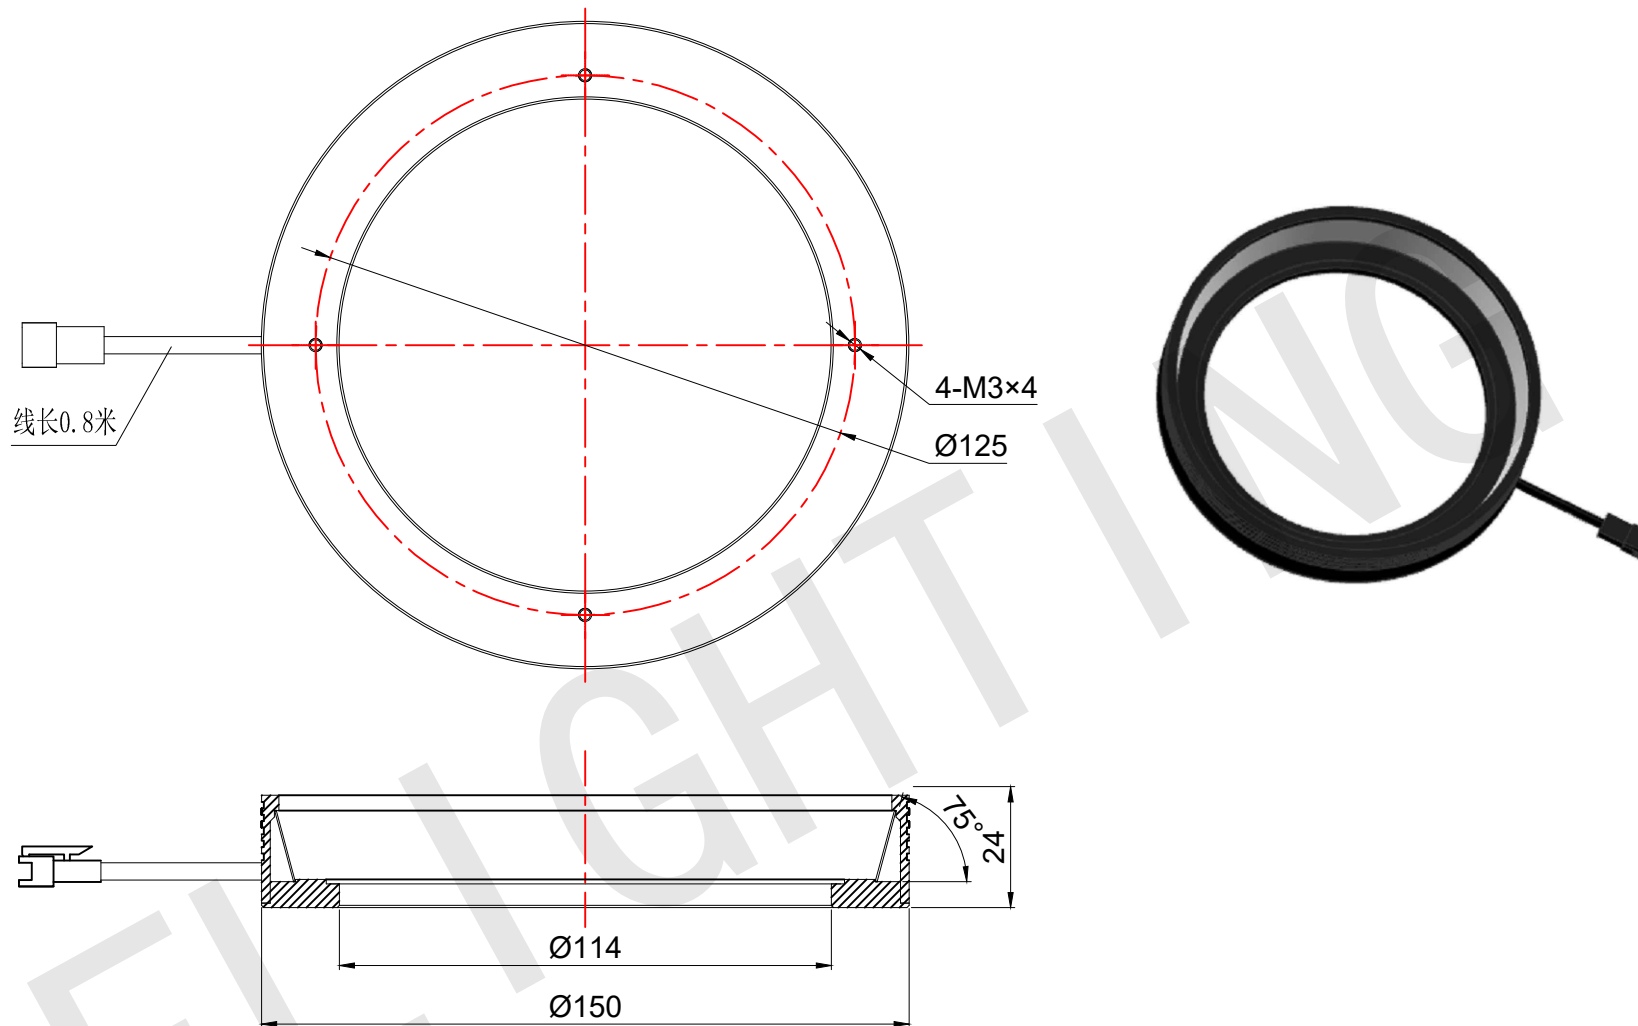

**FLIGHTING**

追光者

整体尺寸 (装配误差) : -0.5 ~ +1.5mm

电源线长度误差: ±50mm

安装孔尺寸误差: ±0.2mm

光色/Color	功率 Power	电压 voltage	波长 Wavelength	<b>FLIGHTING</b> 追光者 (苏州) 智能科技有限公司			
红外/IR	12W	24V	850nm	品名 Model	FL-R-15015		
红光/Red	12W	24V	625nm	品号 Number	设计 Design	YJ001	
绿光/Green	15W	24V	525nm	颜色 Color	黑色	审核 Audit	
蓝光/Blue	15W	24V	470nm	版次 Version	A	日期 Date	2021/03/15
白光/White	15W	24V					