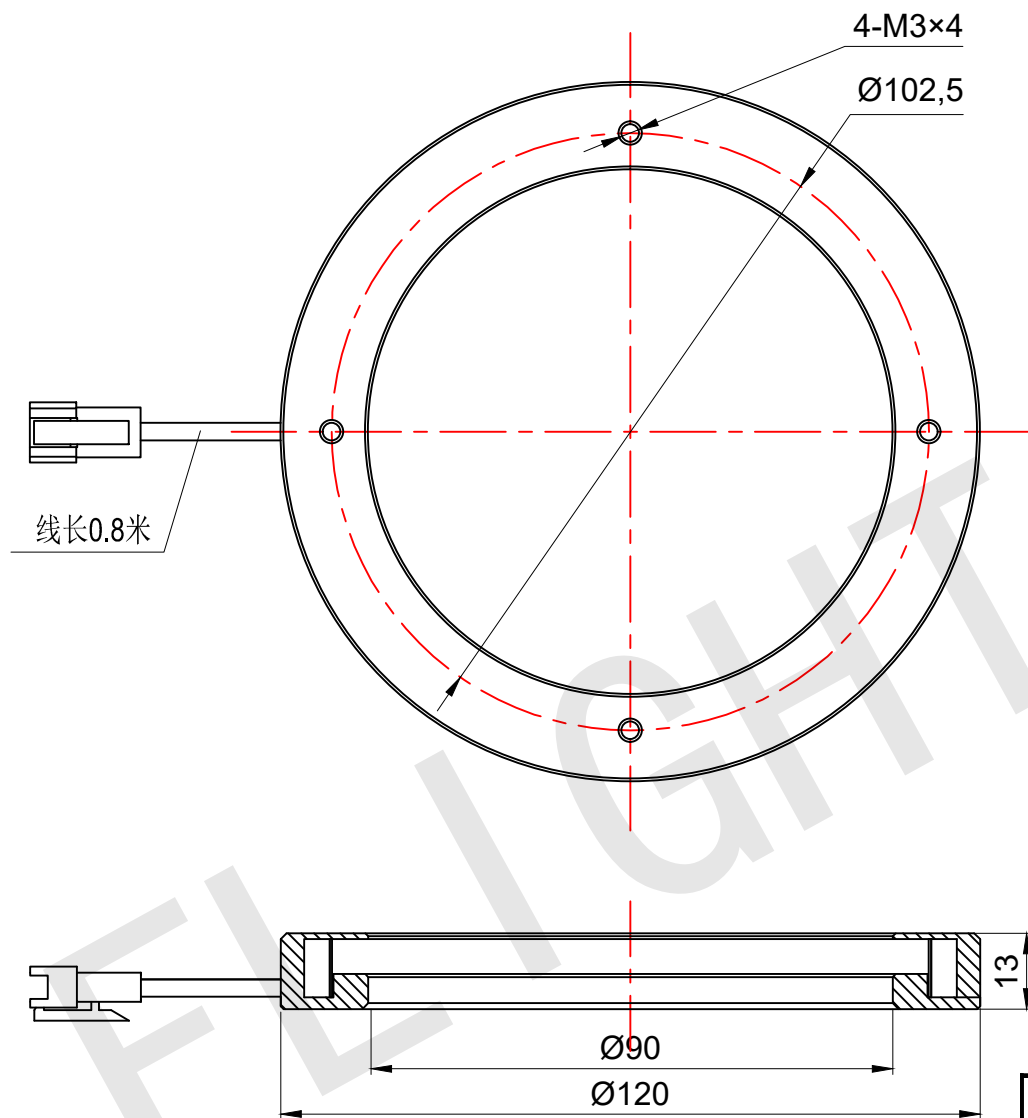

**FLIGHTING**

追光者

整体尺寸 (装配误差) : -0.5 ~ +1.5mm

电源线长度误差:  $\pm 50$ mm安装孔尺寸误差:  $\pm 0.2$ mm

光色/Color	功率 Power	电压 voltage	波长 Wavelength	<b>FLIGHTING</b> 追光者 (苏州) 智能科技有限公司		
红外/IR	2.8W	24V	850nm	品名 Model	FL-R-12000	
红光/Red	2.8W	24V	625nm	品号 Number	设计 Design	YJ001
绿光/Green	3.5W	24V	525nm	颜色 Color	黑色	审核 Audit
蓝光/Blue	3.5W	24V	470nm	版次 Version	A	日期 Date
白光/White	3.5W	24V				2021/03/15