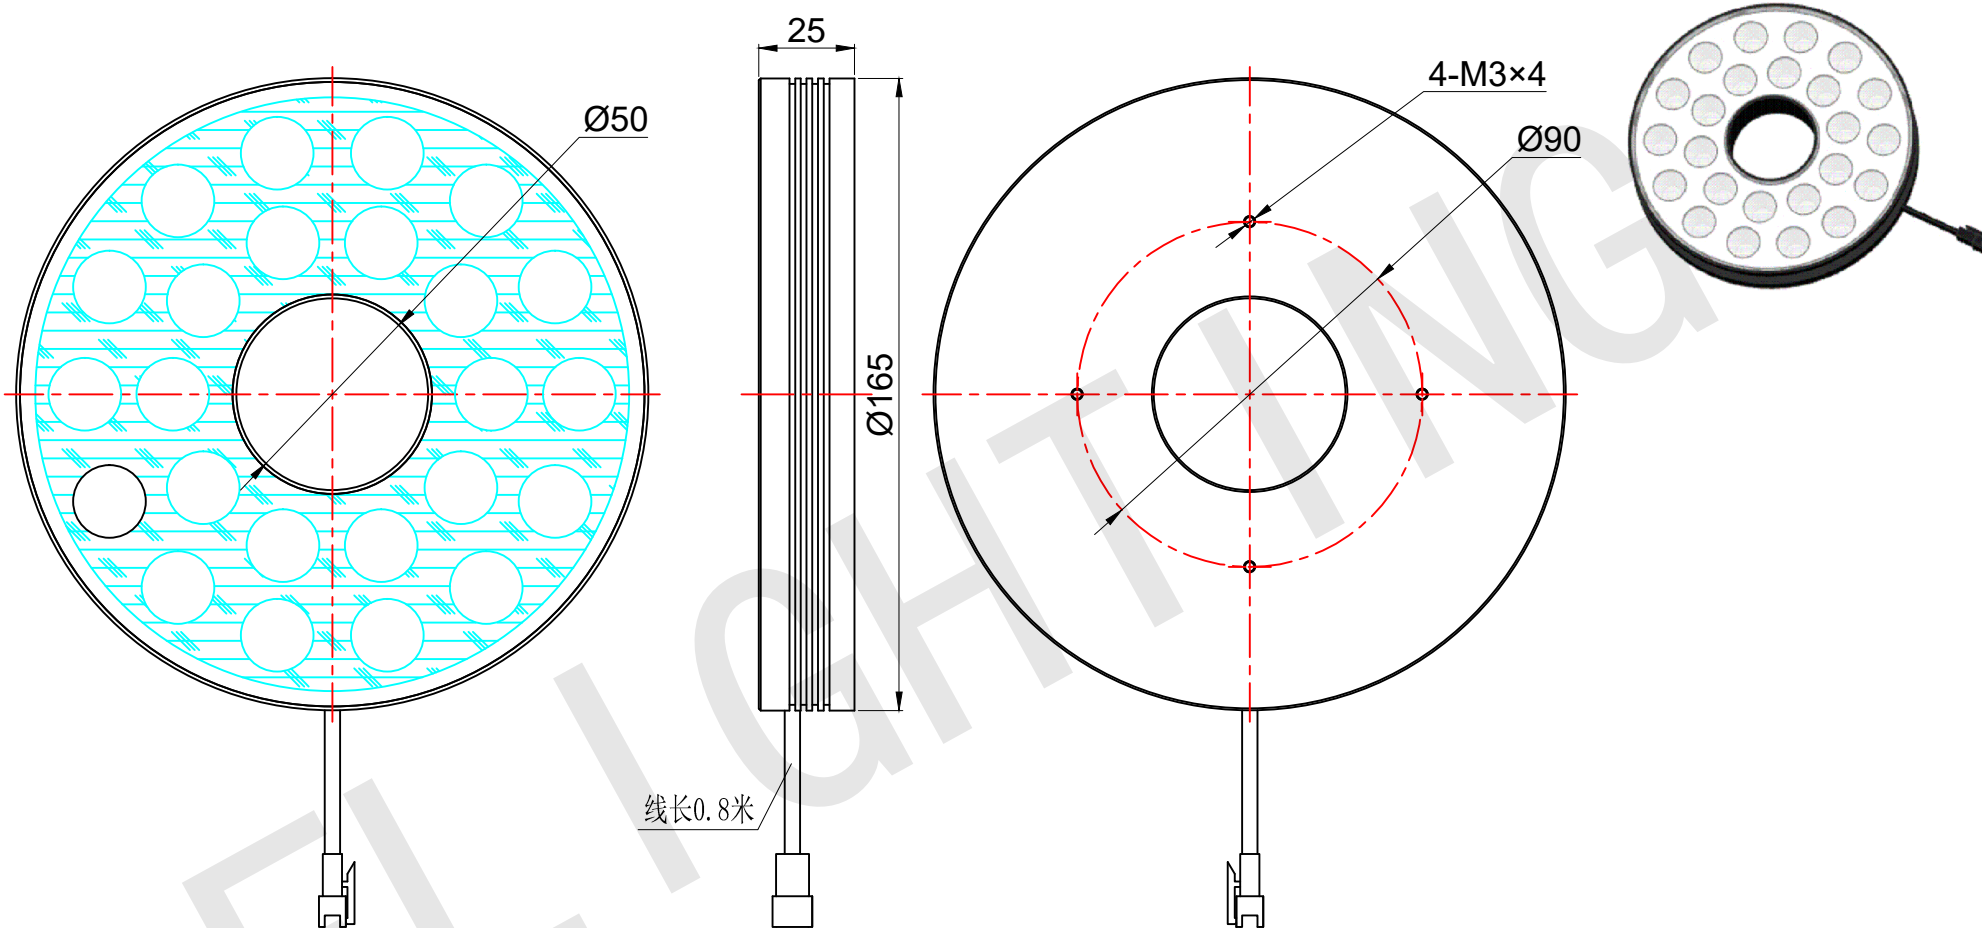

FLIGHTING

追光者

整体尺寸 (装配误差) : -0.5 ~ +1.5mm

电源线长度误差: ±50mm

安装孔尺寸误差: ±0.2mm

光色/Color	功率 Power	电压 voltage	波长 Wavelength	FLIGHTING 追光者 (苏州) 智能科技有限公司			
红外/IR	23W	24V	850nm	品名 Model	FL-RH-165		
红光/Red	23W	24V	625nm	品号 Number	设计 Design	YJ001	
绿光/Green	28.8W	24V	525nm	颜色 Color	黑色	审核 Audit	
蓝光/Blue	28.8W	24V	470nm	版次 Version	A	日期 Date	2021/03/15
白光/White	28.8W	24V					