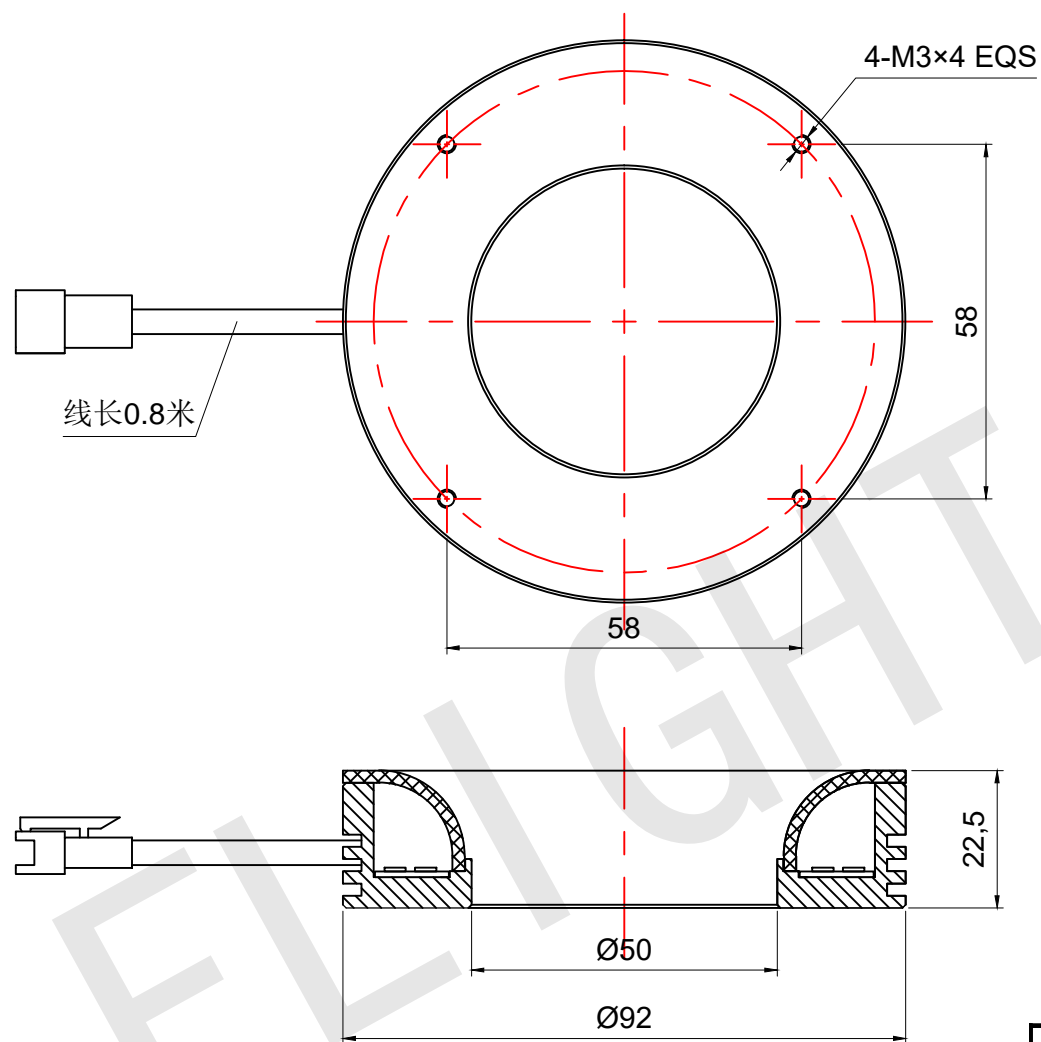

FLIGHTING

追光者

光色/Color	功率 Power	电压 voltage	波长 Wavelength
红外/IR	3.6W	24V	850nm
红光/Red	3.6W	24V	625nm
绿光/Green	4.5W	24V	525nm
蓝光/Blue	4.5W	24V	470nm
白光/White	4.5W	24V	

FLIGHTING 追光者(苏州)智能科技有限公司			
品名 Model	FL-RMH-92		
品号 Number	设计 Design	YJ001	
颜色 Color	黑色	审核 Audit	
版次 Version	A	日期 Date	2021/03/15

整体尺寸(装配误差): -0.5 ~ +1.5mm

电源线长度误差: ±50mm

安装孔尺寸误差: ±0.2mm