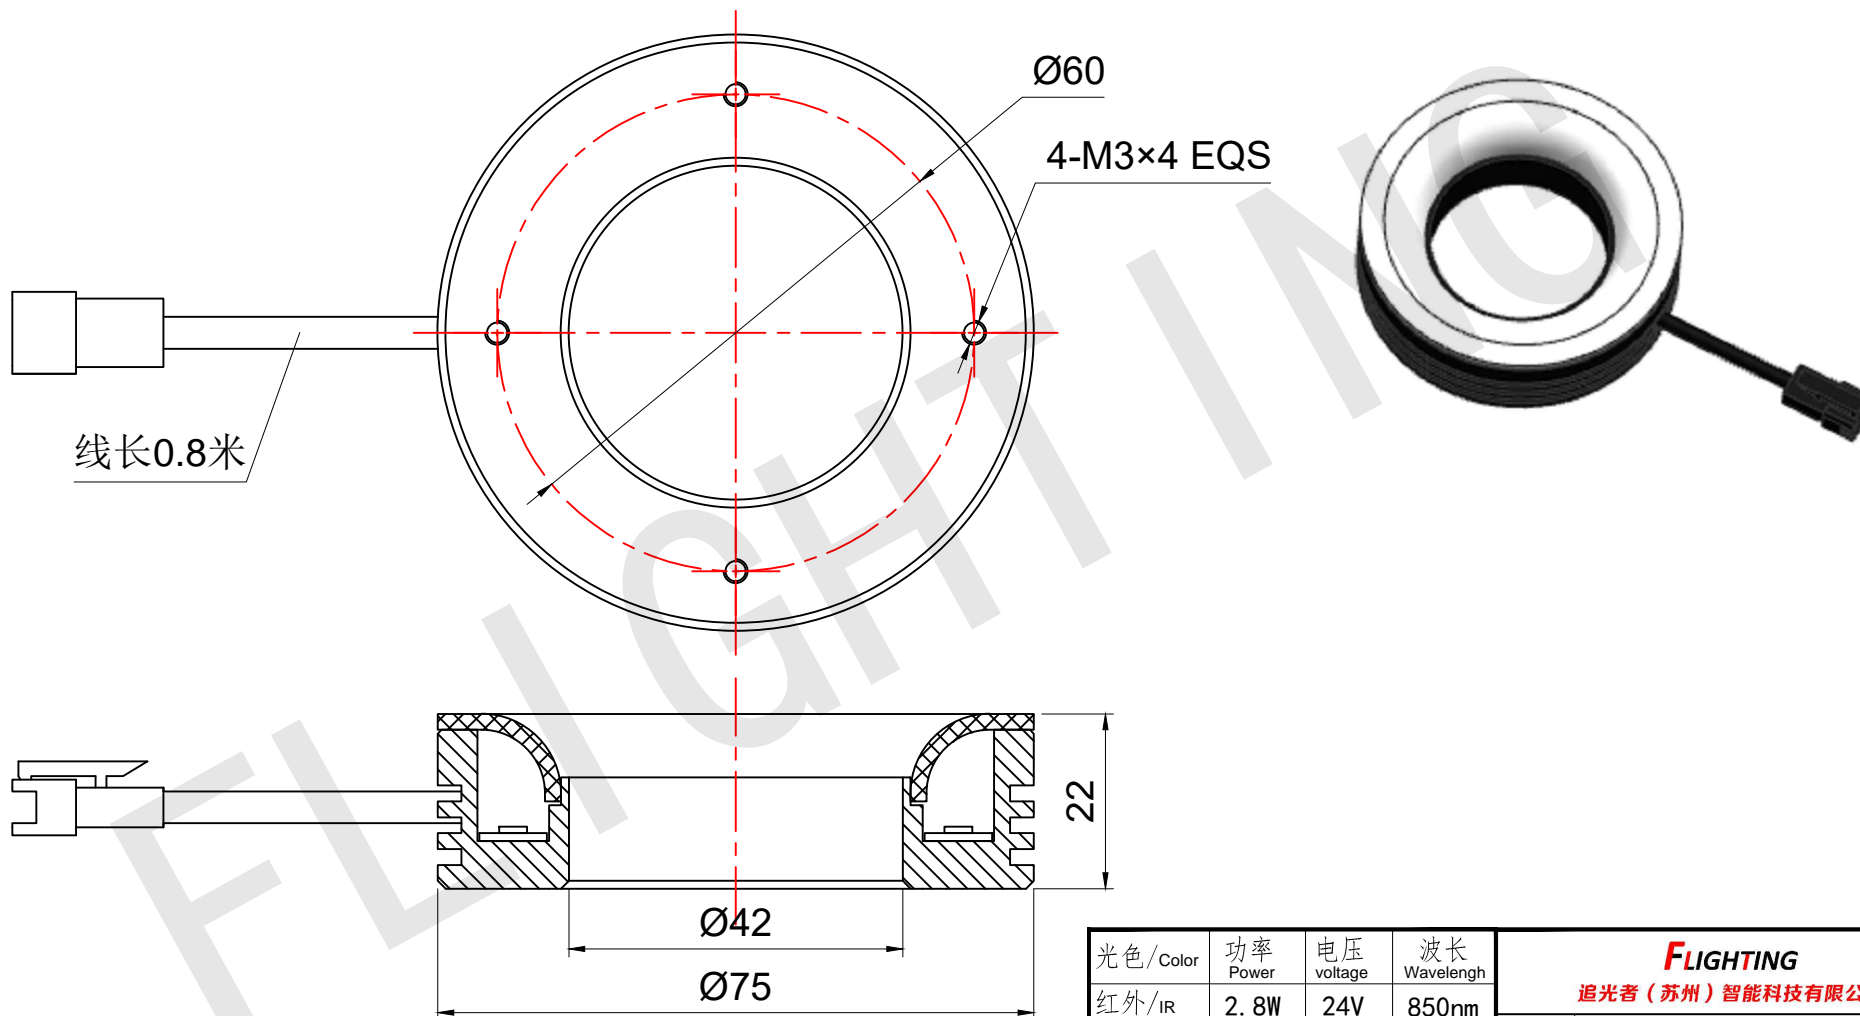

FLIGHTING

追光者

整体尺寸 (装配误差) : -0.5 ~ +1.5mm

电源线长度误差: ±50mm

安装孔尺寸误差: ±0.2mm

光色/Color	功率 Power	电压 voltage	波长 Wavelength	FLIGHTING 追光者 (苏州) 智能科技有限公司			
红外/IR	2.8W	24V	850nm	品名 Model	FL-RMH-70		
红光/Red	2.8W	24V	625nm	品号 Number	设计 Design	YJ001	
绿光/Green	3.5W	24V	525nm	颜色 Color	黑色	审核 Audit	
蓝光/Blue	3.5W	24V	470nm	版次 Version	A	日期 Date	2021/03/15
白光/White	3.5W	24V					