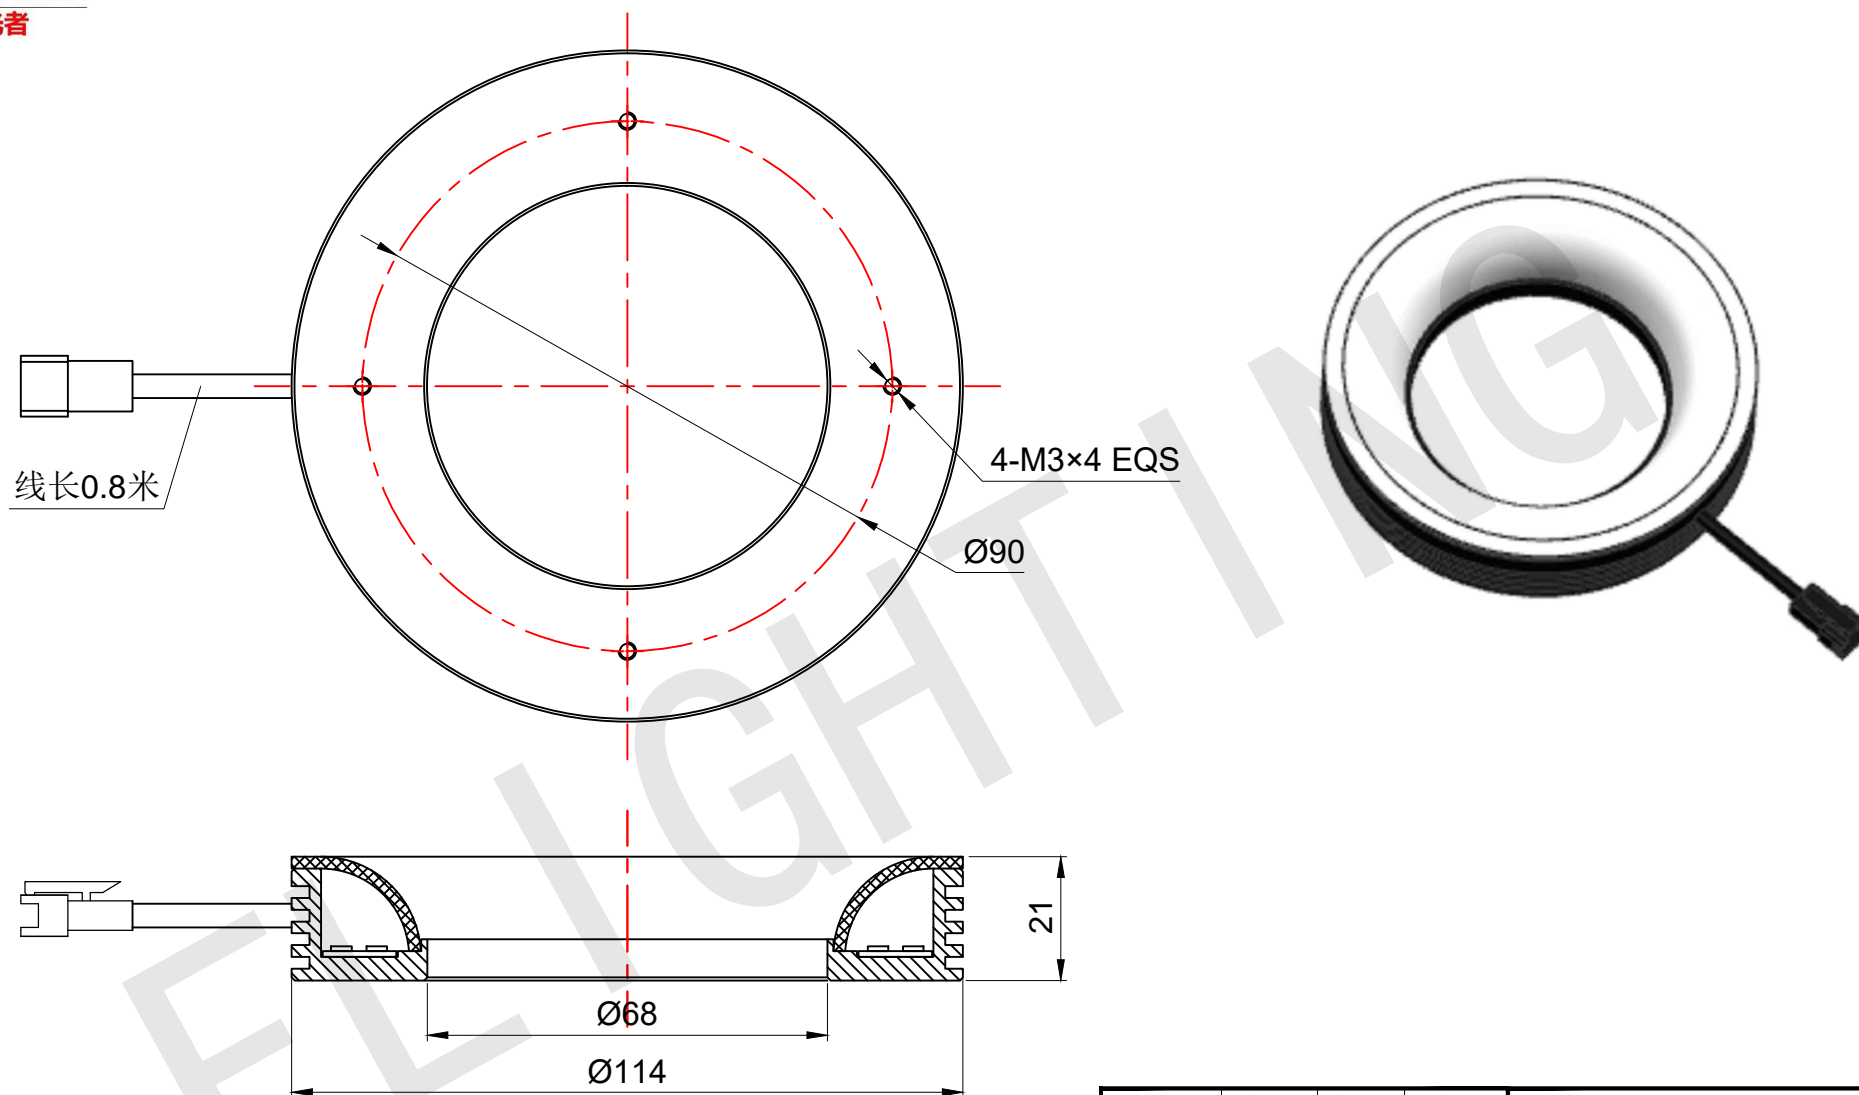

FLIGHTING

追光者

整体尺寸 (装配误差) : -0.5 ~ +1.5mm

电源线长度误差: ±50mm

安装孔尺寸误差: ±0.2mm

光色/Color	功率 Power	电压 voltage	波长 Wavelength	FLIGHTING 追光者 (苏州) 智能科技有限公司			
红外/IR	4.5W	24V	850nm	品名 Model	FL-RMH-110		
红光/Red	4.5W	24V	625nm	品号 Number	设计 Design	YJ001	
绿光/Green	5.6W	24V	525nm	颜色 Color	黑色	审核 Audit	
蓝光/Blue	5.6W	24V	470nm	版次 Version	A	日期 Date	2021/03/15
白光/White	5.6W	24V					