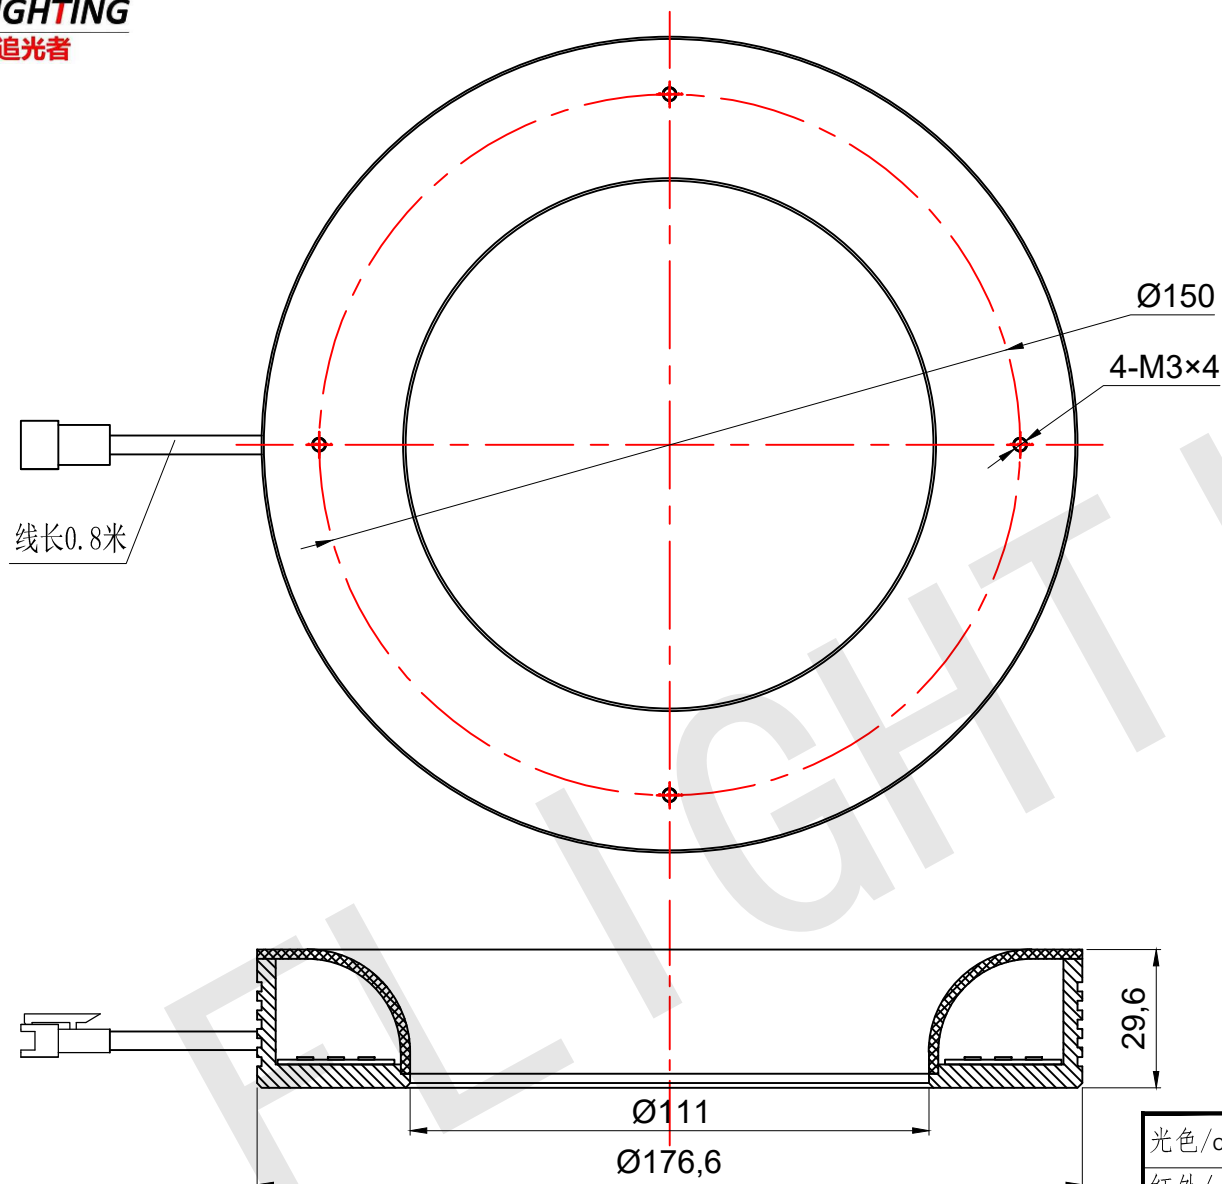

FLIGHTING

追光者

整体尺寸 (装配误差) : -0.5 ~ +1.5mm
电源线长度误差: ±50mm
安装孔尺寸误差: ±0.2mm

光色/Color	功率 Power	电压 voltage	波长 Wavelength	FLIGHTING 追光者 (苏州) 智能科技有限公司			
红外/IR	11.5W	24V	850nm	品名 Model	FL-RMH-170		
红光/Red	11.5W	24V	625nm	品号 Number	设计 Design	YJ001	
绿光/Green	14W	24V	525nm	颜色 Color	黑色	审核 Audit	
蓝光/Blue	14W	24V	470nm	版次 Version	A	日期 Date	2021/03/15
白光/White	14W	24V					