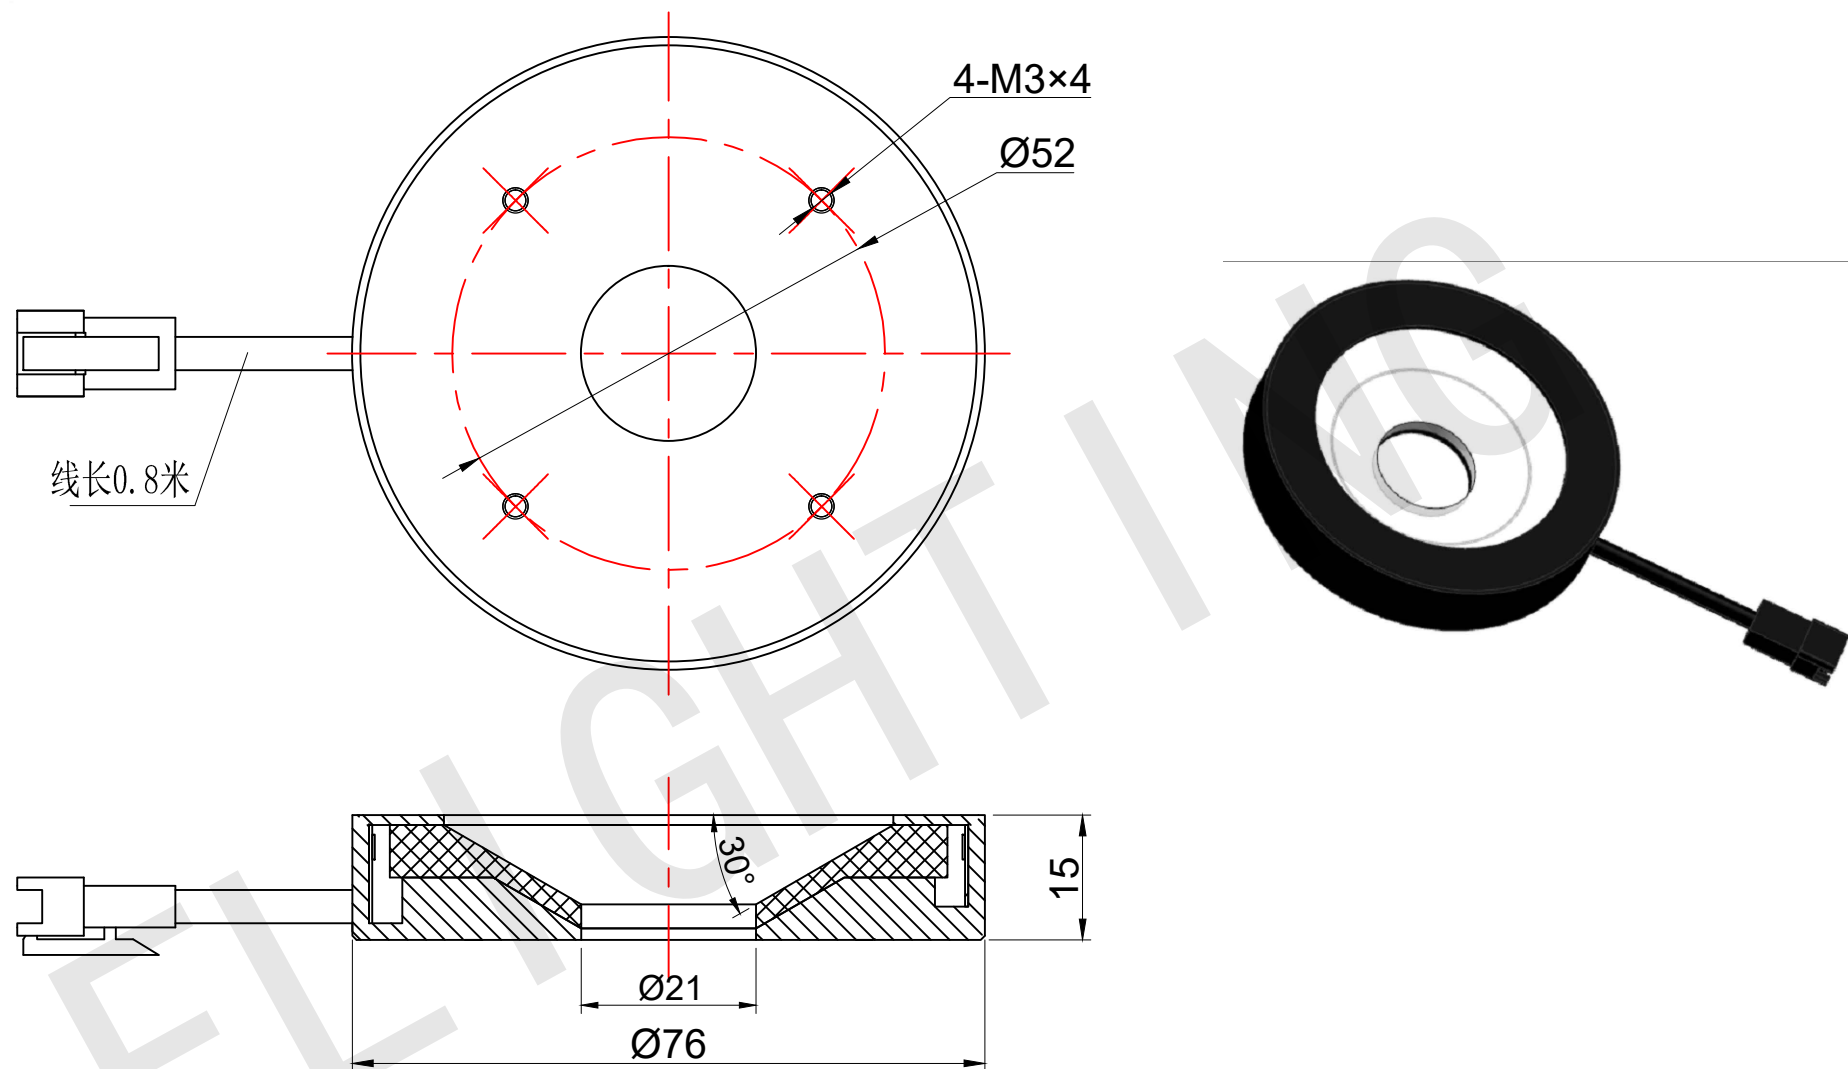

FLIGHTING

追光者

整体尺寸 (装配误差) : -0.5 ~ +1.5mm

电源线长度误差: ±50mm

安装孔尺寸误差: ±0.2mm

光色/Color	功率 Power	电压 voltage	波长 Wavelength	FLIGHTING 追光者 (苏州) 智能科技有限公司		
红外/IR	3.2W	24V	850nm	品名 Model	FL-RM-7660	
红光/Red	3.2W	24V	625nm	品号 Number	设计 Design	YJ001
绿光/Green	4W	24V	525nm	颜色 Color	黑色	审核 Audit
蓝光/Blue	4W	24V	470nm	版次 Version	A	日期 Date
白光/White	4W	24V				2021/03/15