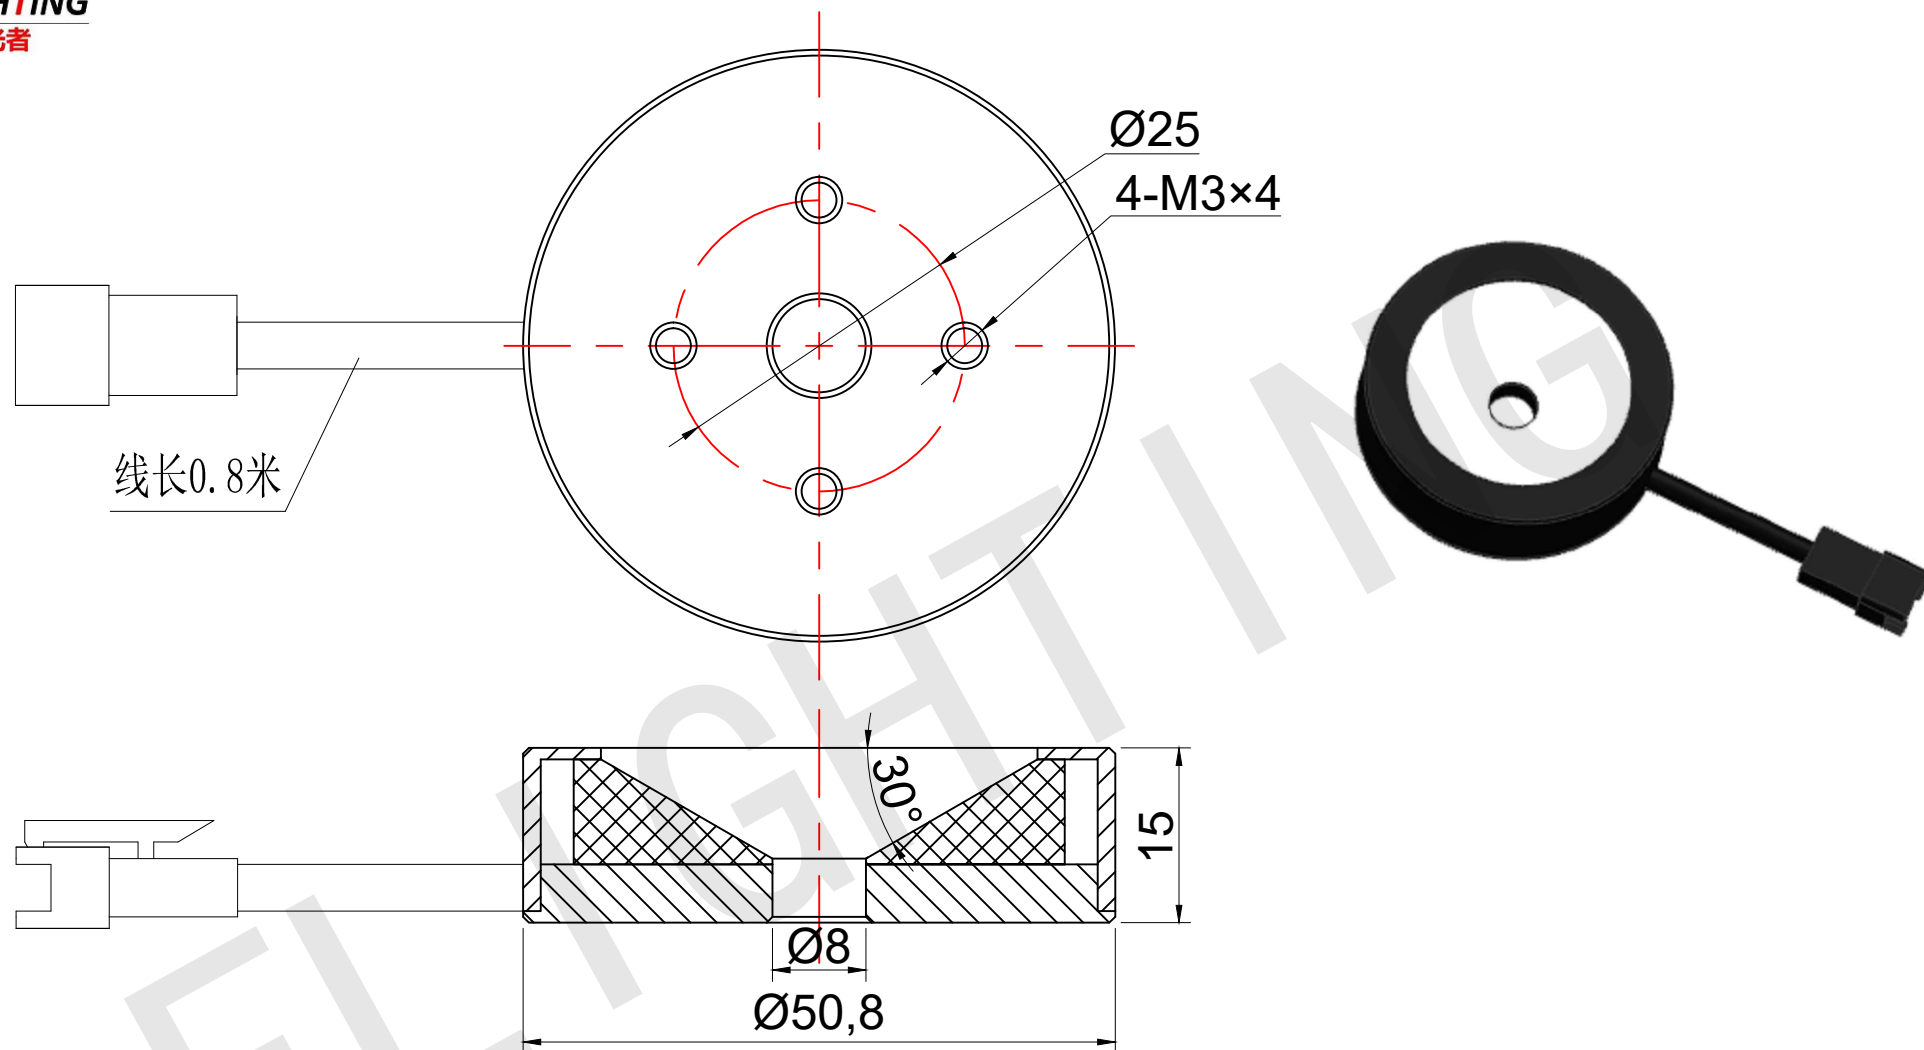

FLIGHTING

追光者

整体尺寸 (装配误差) : -0.5 ~ +1.5mm

电源线长度误差: ±50mm

安装孔尺寸误差: ±0.2mm

光色/Color	功率 Power	电压 voltage	波长 Wavelength	FLIGHTING 追光者 (苏州) 智能科技有限公司			
红外/IR	1.6W	24V	850nm	品名 Model	FL-RM-5060		
红光/Red	1.6W	24V	625nm	品号 Number	设计 Design	YJ001	
绿光/Green	2W	24V	525nm	颜色 Color	黑色	审核 Audit	
蓝光/Blue	2W	24V	470nm	版次 Version	A	日期 Date	2021/03/15
白光/White	2W	24V					