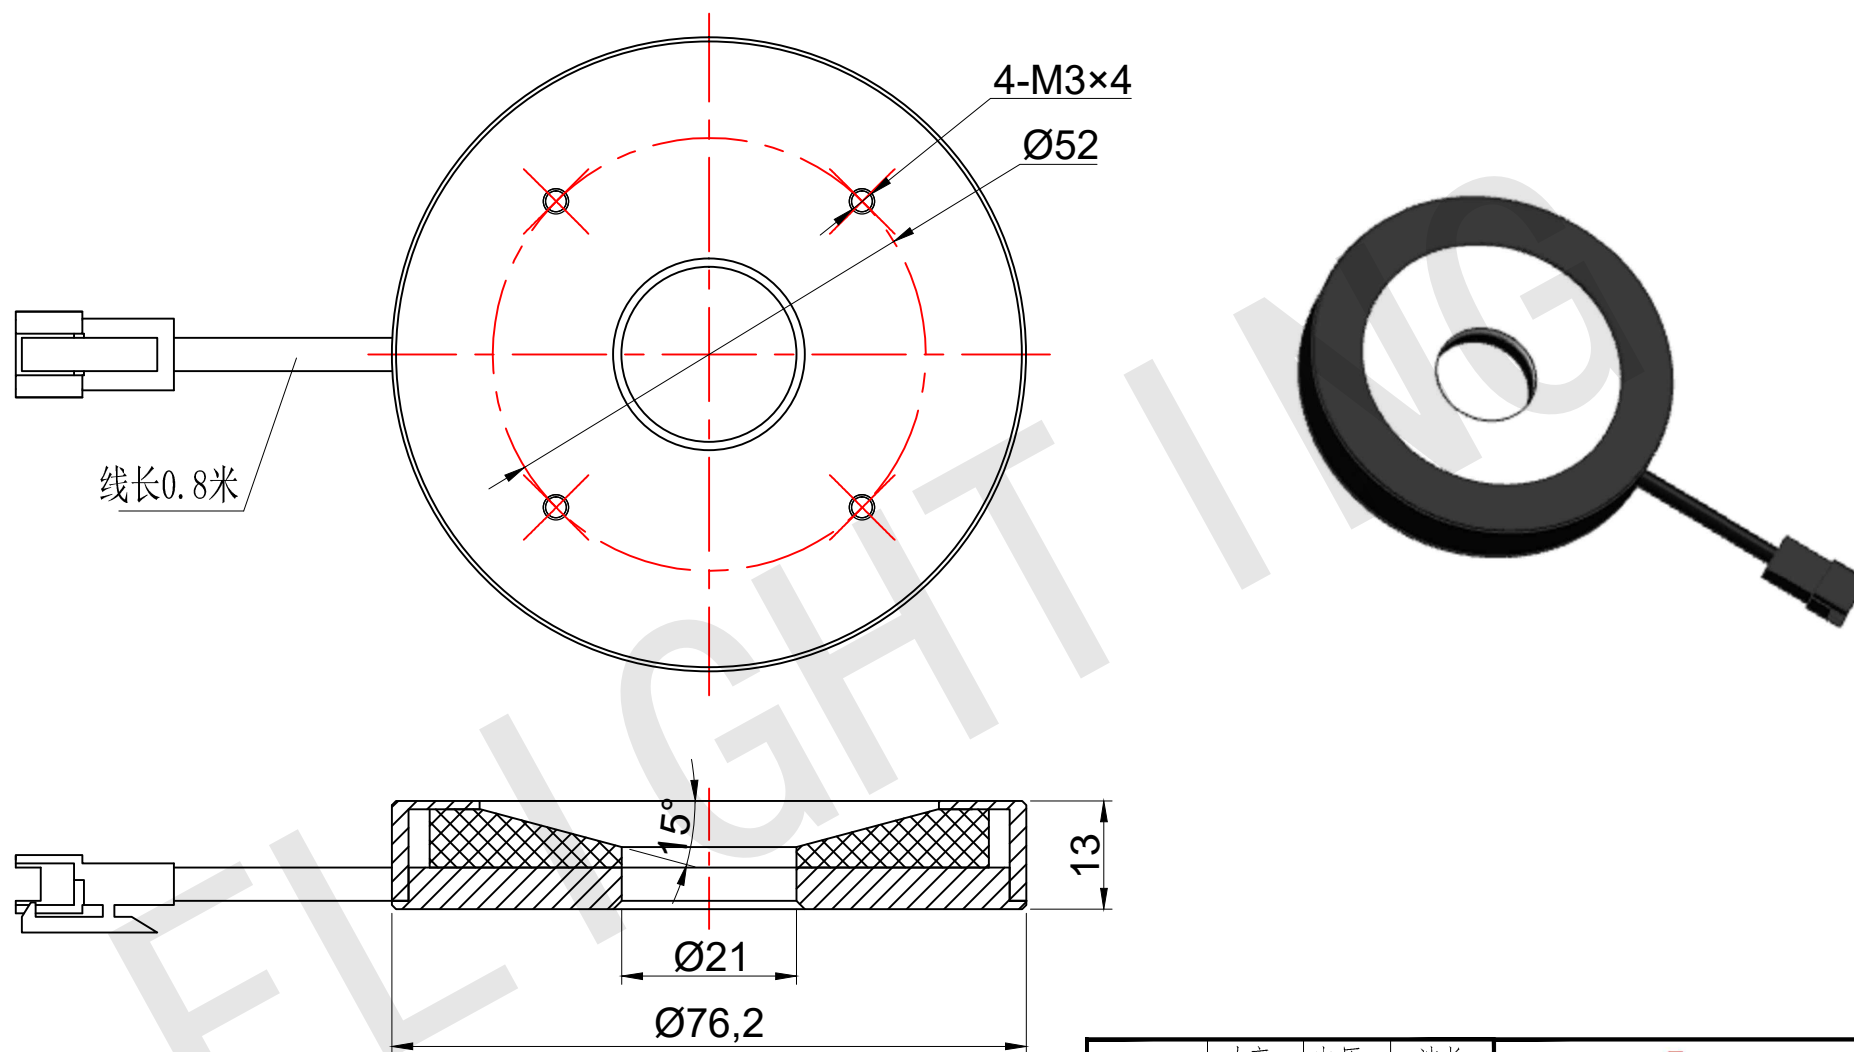

**FLIGHTING**

追光者

整体尺寸 (装配误差) : -0.5 ~ +1.5mm

电源线长度误差: ±50mm

安装孔尺寸误差: ±0.2mm

光色/Color	功率 Power	电压 voltage	波长 Wavelength	<b>FLIGHTING</b> 追光者 (苏州) 智能科技有限公司		
红外/IR	3.2W	24V	850nm	品名 Model	FL-RM-7675	
红光/Red	3.2W	24V	625nm	品号 Number	设计 Design	YJ001
绿光/Green	4W	24V	525nm	颜色 Color	黑色	审核 Audit
蓝光/Blue	4W	24V	470nm	版次 Version	A	日期 Date
白光/White	4W	24V				2021/03/15