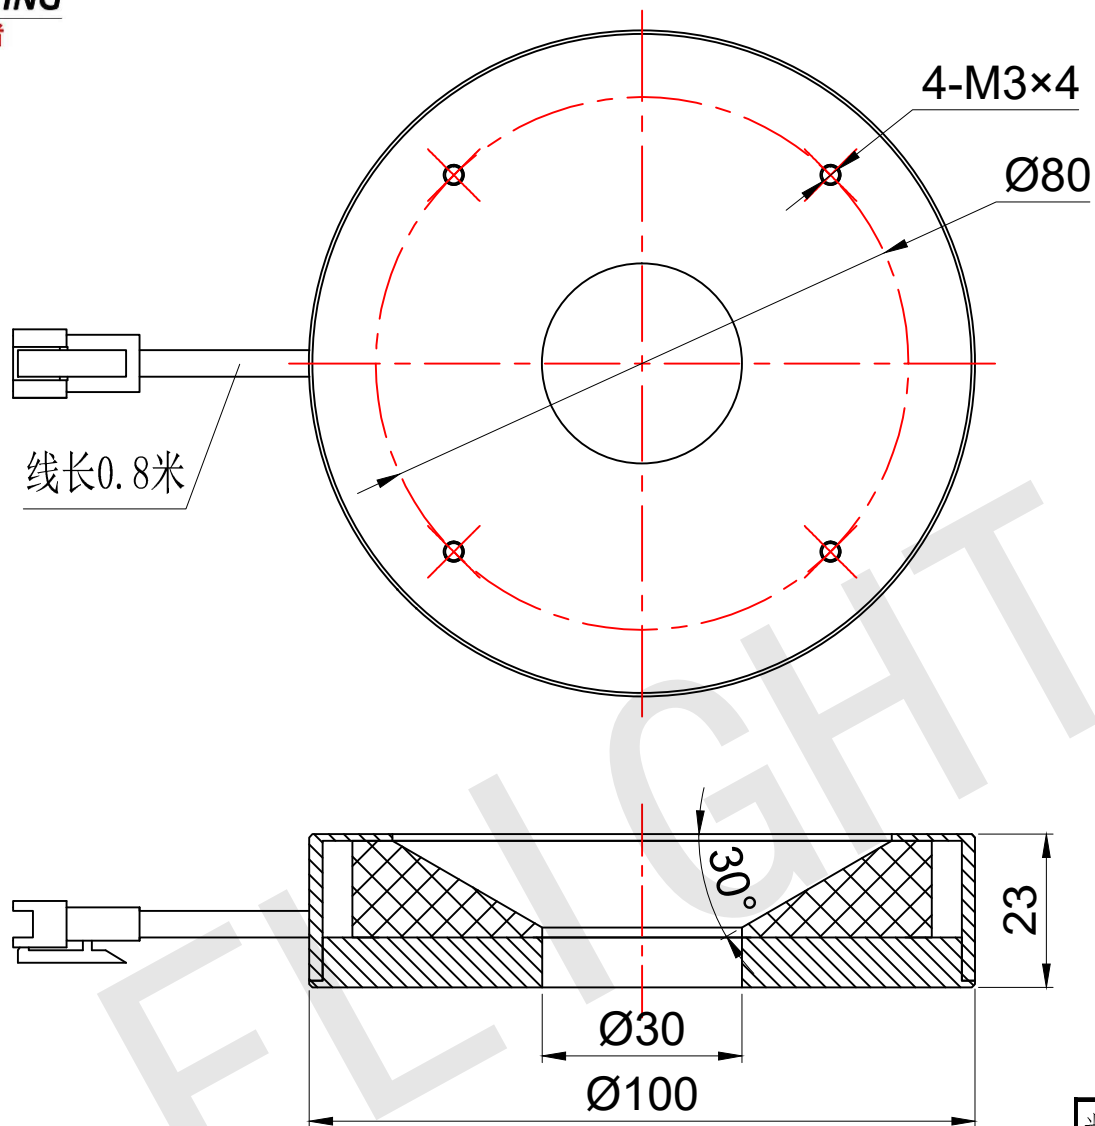

FLIGHTING

追光者

整体尺寸 (装配误差) : -0.5 ~ +1.5mm
电源线长度误差: ±50mm
安装孔尺寸误差: ±0.2mm

光色/Color	功率 Power	电压 voltage	波长 Wavelength	FLIGHTING 追光者 (苏州) 智能科技有限公司			
红外/IR	6W	24V	850nm	品名 Model	FL-RM-10060		
红光/Red	6W	24V	625nm	品号 Number	设计 Design	YJ001	
绿光/Green	7.5W	24V	525nm	颜色 Color	黑色	审核 Audit	
蓝光/Blue	7.5W	24V	470nm	版次 Version	A	日期 Date	2021/03/15
白光/White	7.5W	24V					