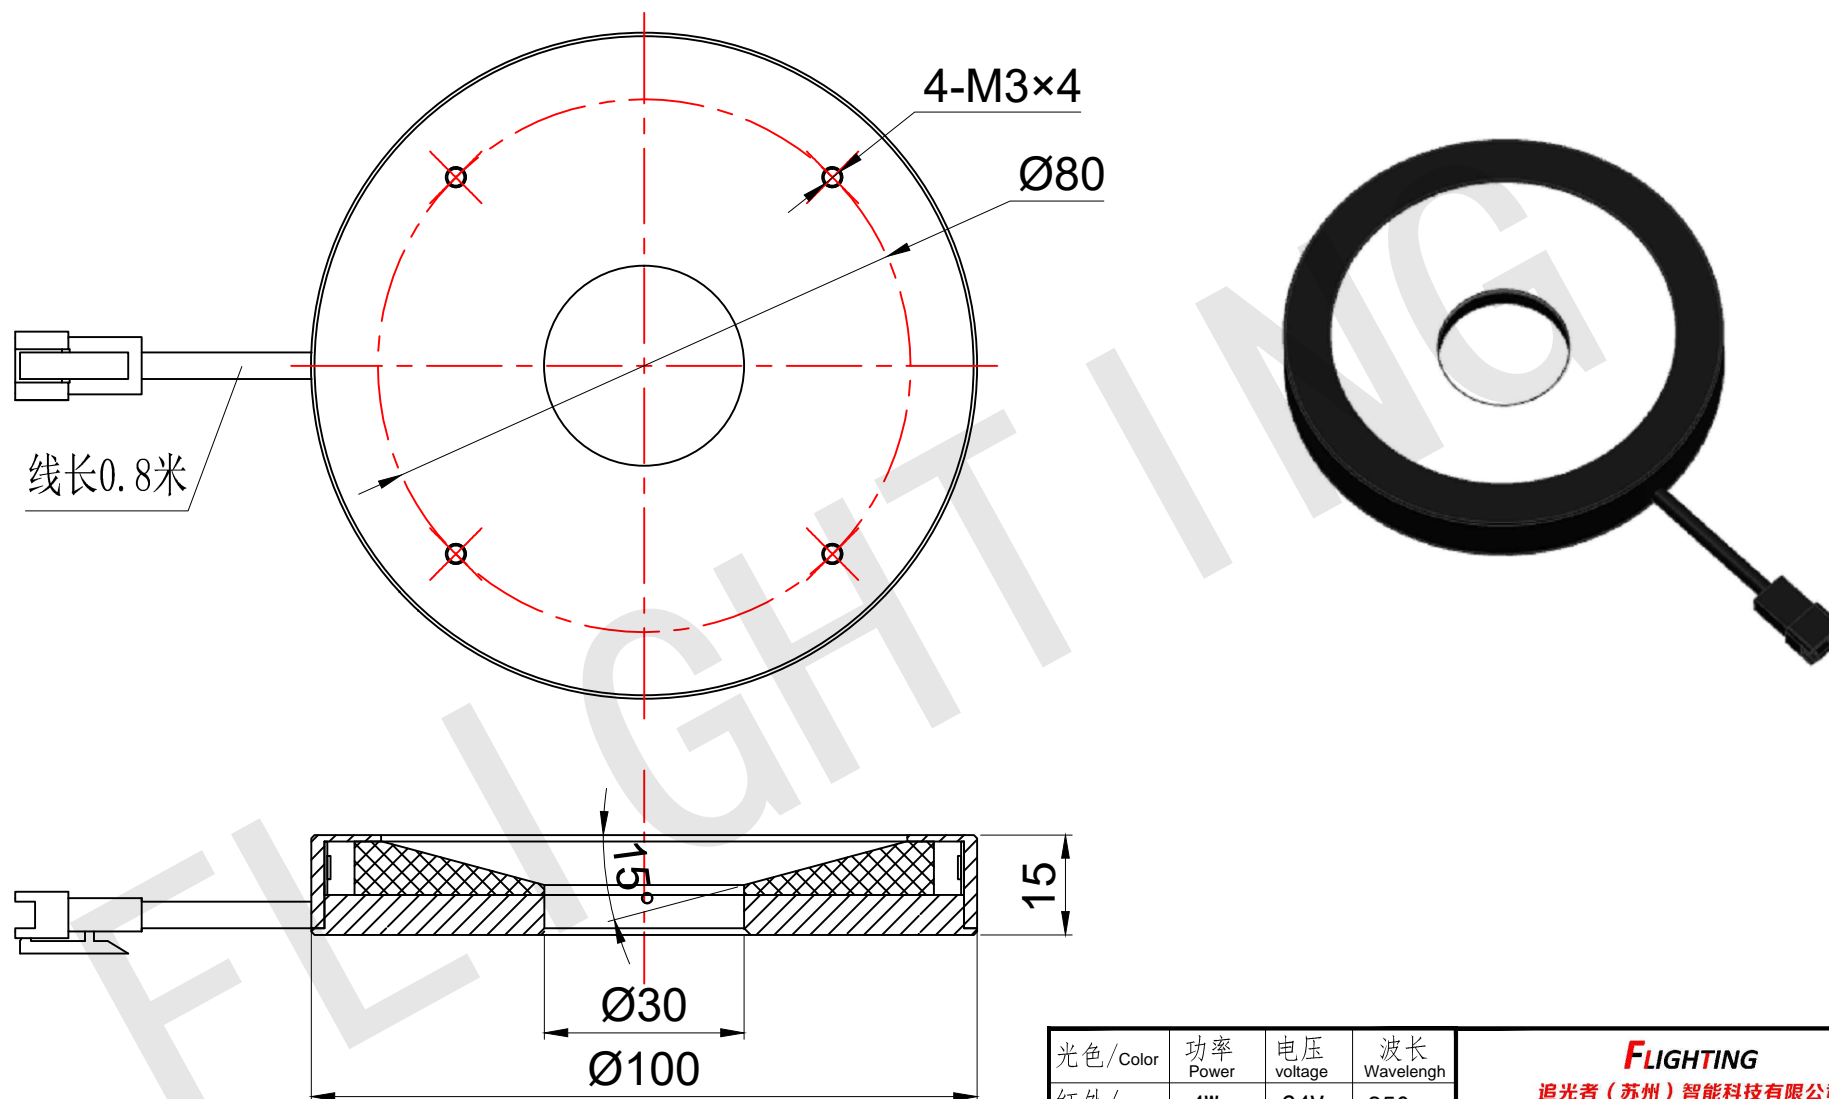

FLIGHTING

追光者

整体尺寸 (装配误差) : -0.5 ~ +1.5mm

电源线长度误差: ±50mm

安装孔尺寸误差: ±0.2mm

光色/Color	功率 Power	电压 voltage	波长 Wavelength	FLIGHTING 追光者 (苏州) 智能科技有限公司			
红外/IR	4W	24V	850nm	品名 Model	FL-RM-10075		
红光/Red	4W	24V	625nm	品号 Number	设计 Design	YJ001	
绿光/Green	5W	24V	525nm	颜色 Color	黑色	审核 Audit	
蓝光/Blue	5W	24V	470nm	版次 Version	A	日期 Date	2021/03/15
白光/White	5W	24V					