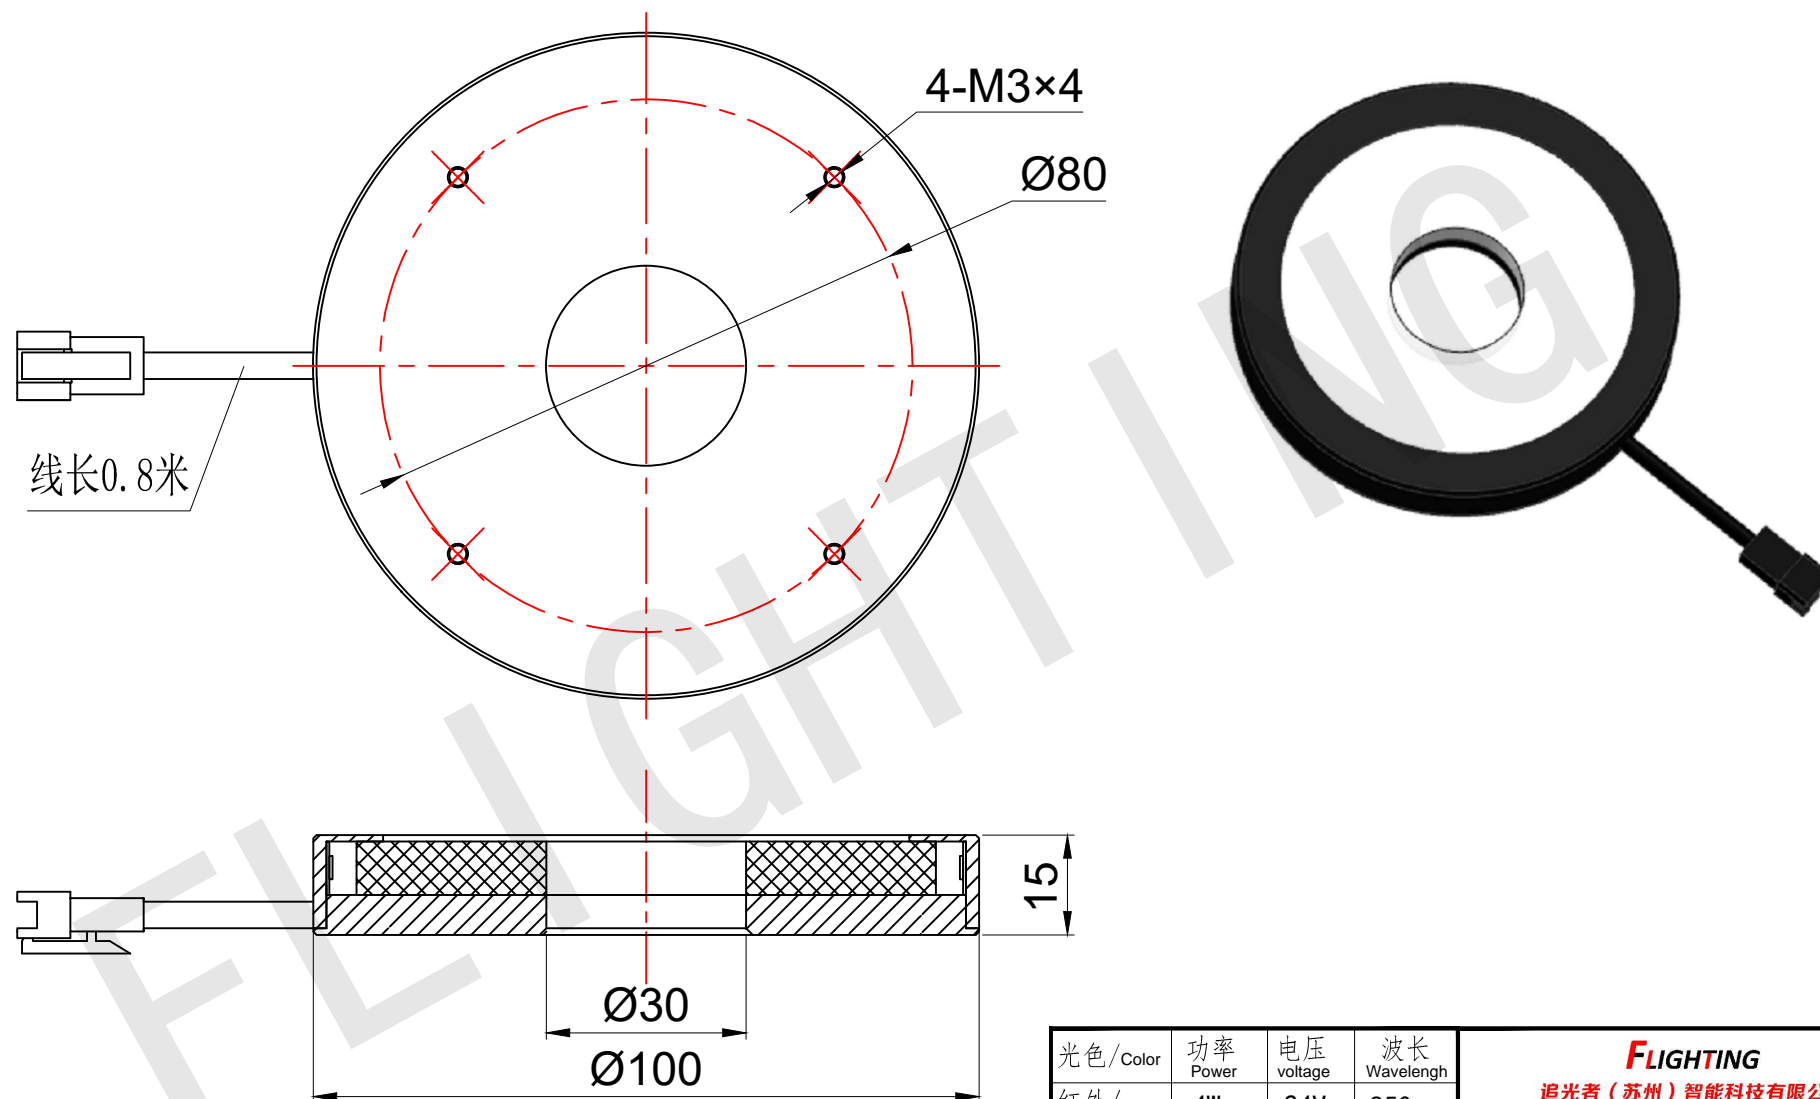

**FLIGHTING**

追光者

线长0.8米

4-M3×4

Ø80

15

Ø30  
Ø100

整体尺寸 (装配误差) : -0.5 ~ +1.5mm

电源线长度误差: ±50mm

安装孔尺寸误差: ±0.2mm

光色/Color	功率 Power	电压 voltage	波长 Wavelength	<b>FLIGHTING</b> 追光者 (苏州) 智能科技有限公司			
红外/IR	4W	24V	850nm	品名 Model	FL-RM-10090		
红光/Red	4W	24V	625nm	品号 Number	设计 Design	YJ001	
绿光/Green	5W	24V	525nm	颜色 Color	黑色	审核 Audit	
蓝光/Blue	5W	24V	470nm	版次 Version	A	日期 Date	2021/03/15
白光/White	5W	24V					