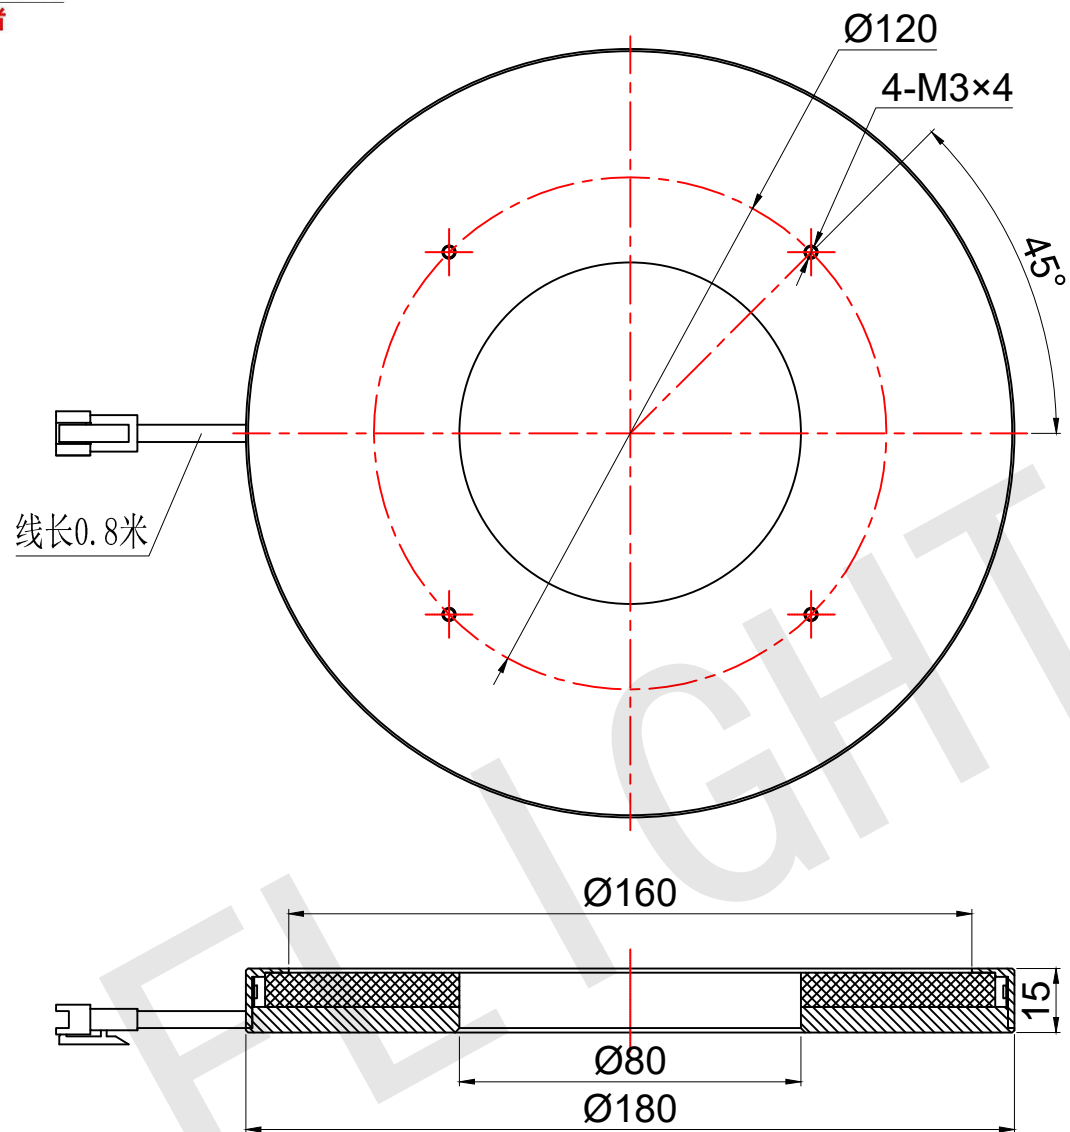

FLIGHTING

追光者

整体尺寸 (装配误差) : $-0.5 \sim +1.5\text{mm}$ 电源线长度误差: $\pm 50\text{mm}$ 安装孔尺寸误差: $\pm 0.2\text{mm}$

光色/Color	功率 Power	电压 voltage	波长 Wavelength	FLIGHTING 追光者 (苏州) 智能科技有限公司			
红外/IR	12W	24V	850nm	品名 Model	FL-RM-18090		
红光/Red	12W	24V	625nm	品号 Number	设计 Design	YJ001	
绿光/Green	15W	24V	525nm	颜色 Color	黑色	审核 Audit	
蓝光/Blue	15W	24V	470nm	版次 Version	A	日期 Date	2021/03/15
白光/White	15W	24V					