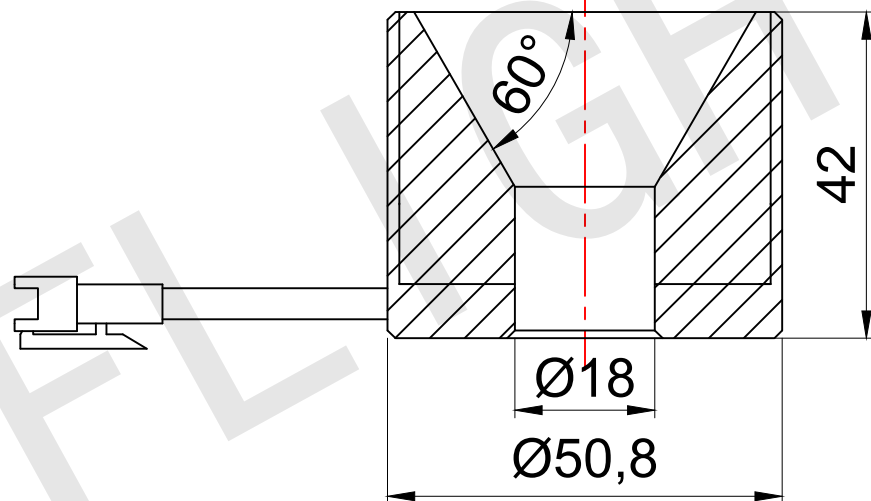

线长0.8米

整体尺寸 (装配误差) : -0.5 ~ +1.5mm  
电源线长度误差: ±50mm  
安装孔尺寸误差: ±0.2mm

光色/Color	功率 Power	电压 voltage	波长 Wavelength	<b>FLIGHTING</b> 追光者 (苏州) 智能科技有限公司			
红外/IR	4W	24V	850nm	品名 Model	FL-RML-51		
红光/Red	4W	24V	625nm	品号 Number	设计 Design	YJ001	
蓝光/Blue	5W	24V	470nm	颜色 Color	黑色	审核 Audit	
白光/White	5W	24V		版次 Version	A	日期 Date	2021/03/15