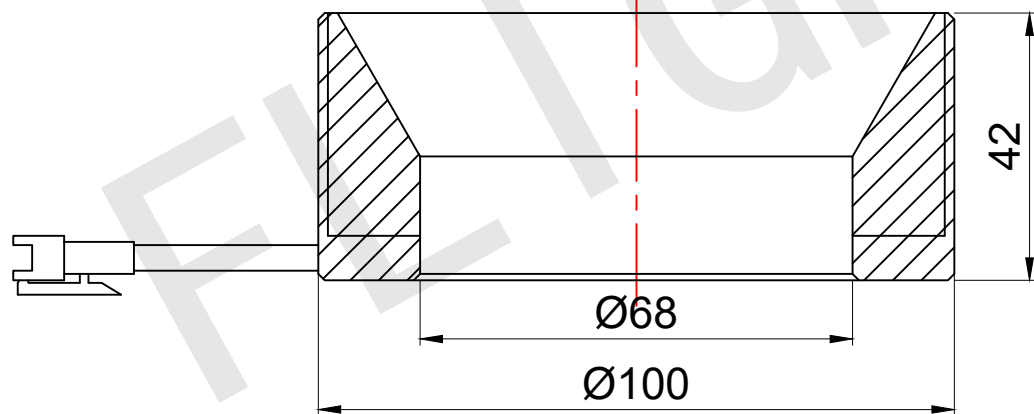

**FLIGHTING**

追光者

整体尺寸 (装配误差) : -0.5 ~ +1.5mm  
电源线长度误差: ±50mm  
安装孔尺寸误差: ±0.2mm

光色/Color	功率 Power	电压 voltage	波长 Wavelength	<b>FLIGHTING</b> 追光者 (苏州) 智能科技有限公司			
红外/IR	6W	24V	850nm	品名 Model	FL-RML-100		
红光/Red	6W	24V	625nm	品号 Number	设计 Design	YJ001	
绿光/Green	7.5W	24V	525nm	颜色 Color	黑色	审核 Audit	
蓝光/Blue	7.5W	24V	470nm	版次 Version	A	日期 Date	2021/03/15
白光/White	7.5W	24V					