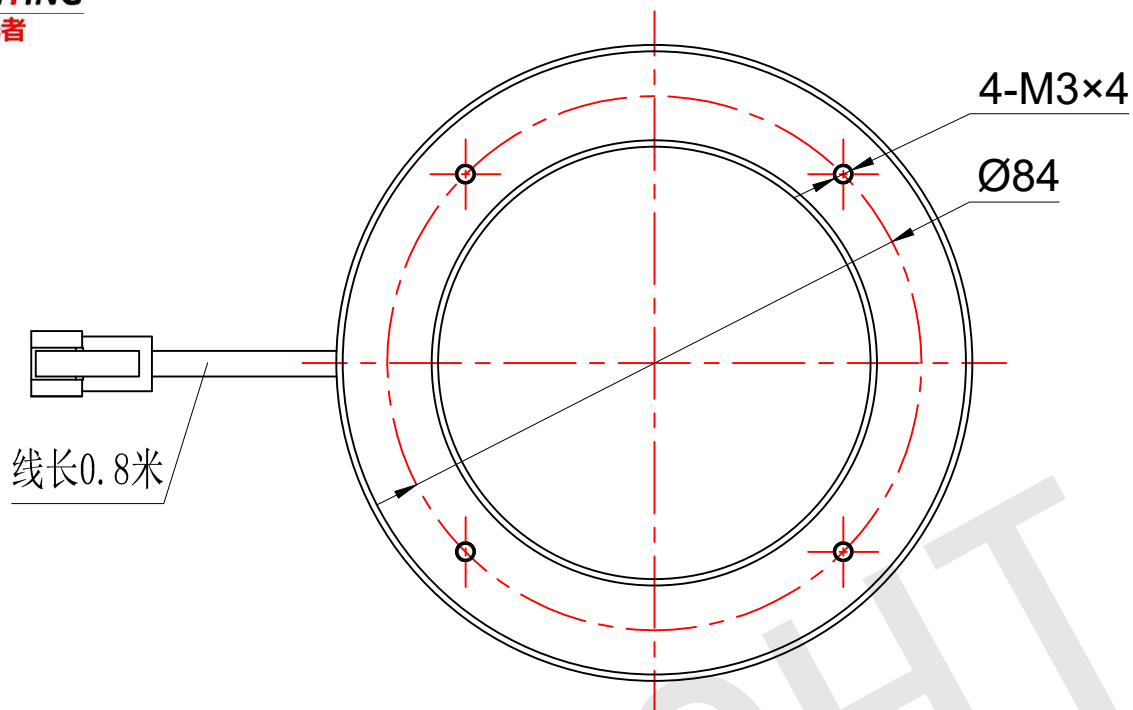

**FLIGHTING**

追光者

整体尺寸 (装配误差) : -0.5 ~ +1.5mm  
电源线长度误差: ±50mm  
安装孔尺寸误差: ±0.2mm

光色/Color	功率 Power	电压 voltage	波长 Wavelength	<b>FLIGHTING</b> 追光者 (苏州) 智能科技有限公司			
红外/IR	6W	24V	850nm	品名 Model	FL-RML-100		
红光/Red	6W	24V	625nm	品号 Number	设计 Design	YJ001	
绿光/Green	7.5W	24V	525nm	颜色 Color	黑色	审核 Audit	
蓝光/Blue	7.5W	24V	470nm	版次 Version	A	日期 Date	2021/03/15
白光/White	7.5W	24V					