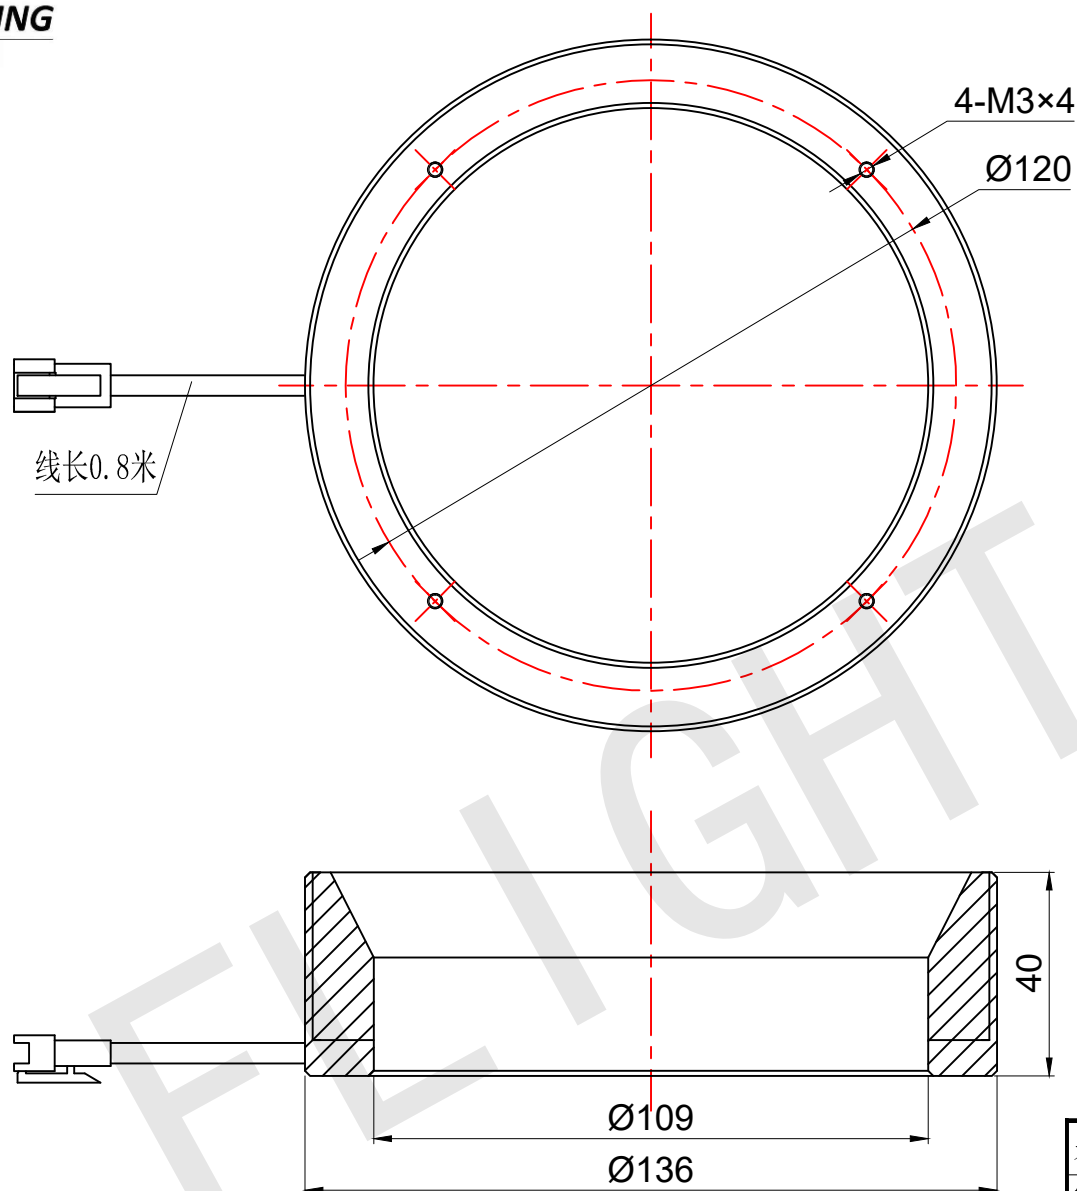

**FLIGHTING**

追光者

整体尺寸 (装配误差) : -0.5 ~ +1.5mm  
电源线长度误差: ±50mm  
安装孔尺寸误差: ±0.2mm

光色/Color	功率 Power	电压 voltage	波长 Wavelength	<b>FLIGHTING</b> 追光者 (苏州) 智能科技有限公司			
红外/IR	6.8W	24V	850nm	品名 Model	FL-RML-136		
红光/Red	6.8W	24V	625nm	品号 Number	设计 Design	YJ001	
绿光/Green	8.5W	24V	525nm	颜色 Color	黑色	审核 Audit	
蓝光/Blue	8.5W	24V	470nm	版次 Version	A	日期 Date	2021/03/15
白光/White	8.5W	24V					