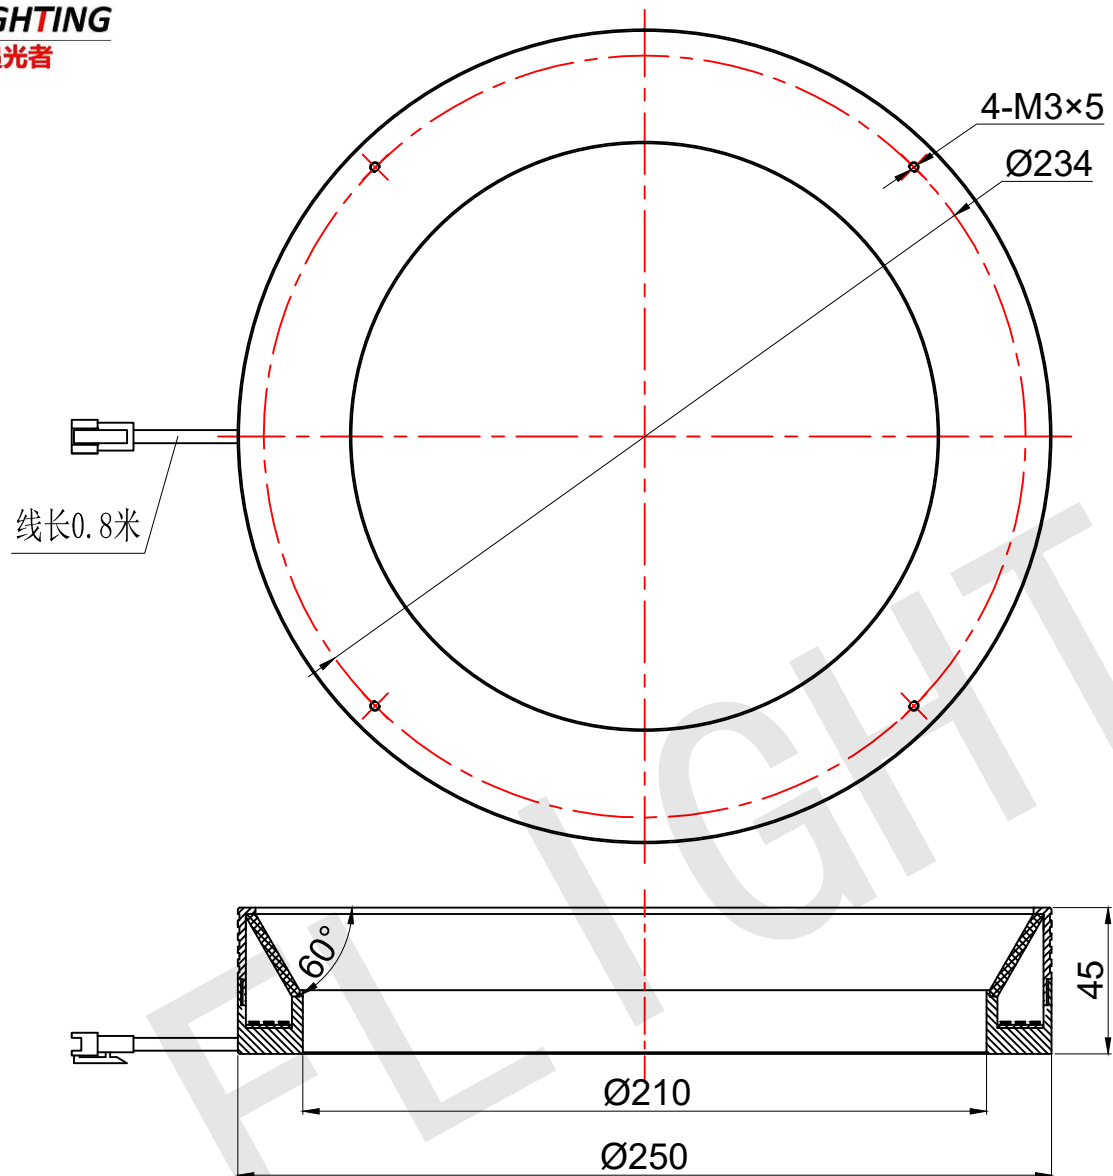

FLIGHTING

追光者

整体尺寸 (装配误差) : -0.5 ~ +1.5mm
电源线长度误差: ±50mm
安装孔尺寸误差: ±0.2mm

光色/Color	功率 Power	电压 voltage	波长 Wavelength	FLIGHTING 追光者 (苏州) 智能科技有限公司			
红外/IR	16W	24V	850nm	品名 Model	FL-RML-250		
红光/Red	16W	24V	625nm	品号 Number	设计 Design	YJ001	
绿光/Green	20W	24V	525nm	颜色 Color	黑色	审核 Audit	
蓝光/Blue	20W	24V	470nm	版次 Version	A	日期 Date	2021/03/15
白光/White	20W	24V					