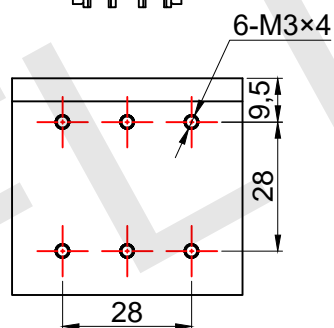

线长0.8米

整体尺寸 (装配误差) : -0.5 ~ +1.5mm
电源线长度误差: ±50mm
安装孔尺寸误差: ±0.2mm

光色/Color	功率 Power	电压 voltage	波长 Wavelength	FLIGHTING 追光者(苏州)智能科技有限公司			
红外/IR	16W	24V	850nm	品名 Model	FL-COXH-40		
红光/Red	16W	24V	625nm	品号 Number	设计 Design	YJ001	
绿光/Green	20W	24V	525nm	颜色 Color	黑色	审核 Audit	
蓝光/Blue	20W	24V	470nm	版次 Version	A	日期 Date	2021/03/15
白光/White	20W	24V					