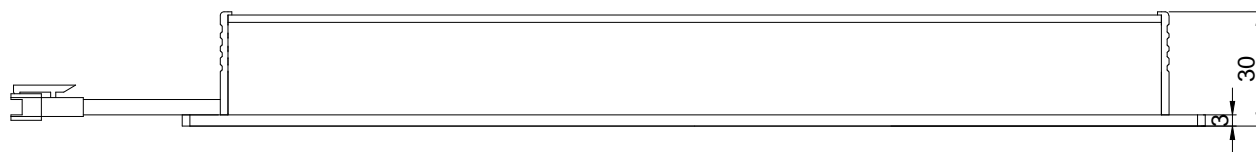

**FLIGHTING**

追光者

整体尺寸 (装配误差) : -0.5 ~ +1.5mm  
 电源线长度误差: ±50mm  
 安装孔尺寸误差: ±0.2mm

光色/Color	功率 Power	电压 voltage	波长 Wavelength	<b>FLIGHTING</b> 追光者 (苏州) 智能科技有限公司			
红外/IR	21.6W	24V	850nm	品名 Model	FL-S-160X240		
红光/Red	21.6W	24V	625nm	品号 Number	设计 Design	YJ001	
绿光/Green	27W	24V	525nm	颜色 Color	黑色	审核 Audit	
蓝光/Blue	27W	24V	470nm	版次 Version	A	日期 Date	2021/03/15
白光/White	27W	24V					