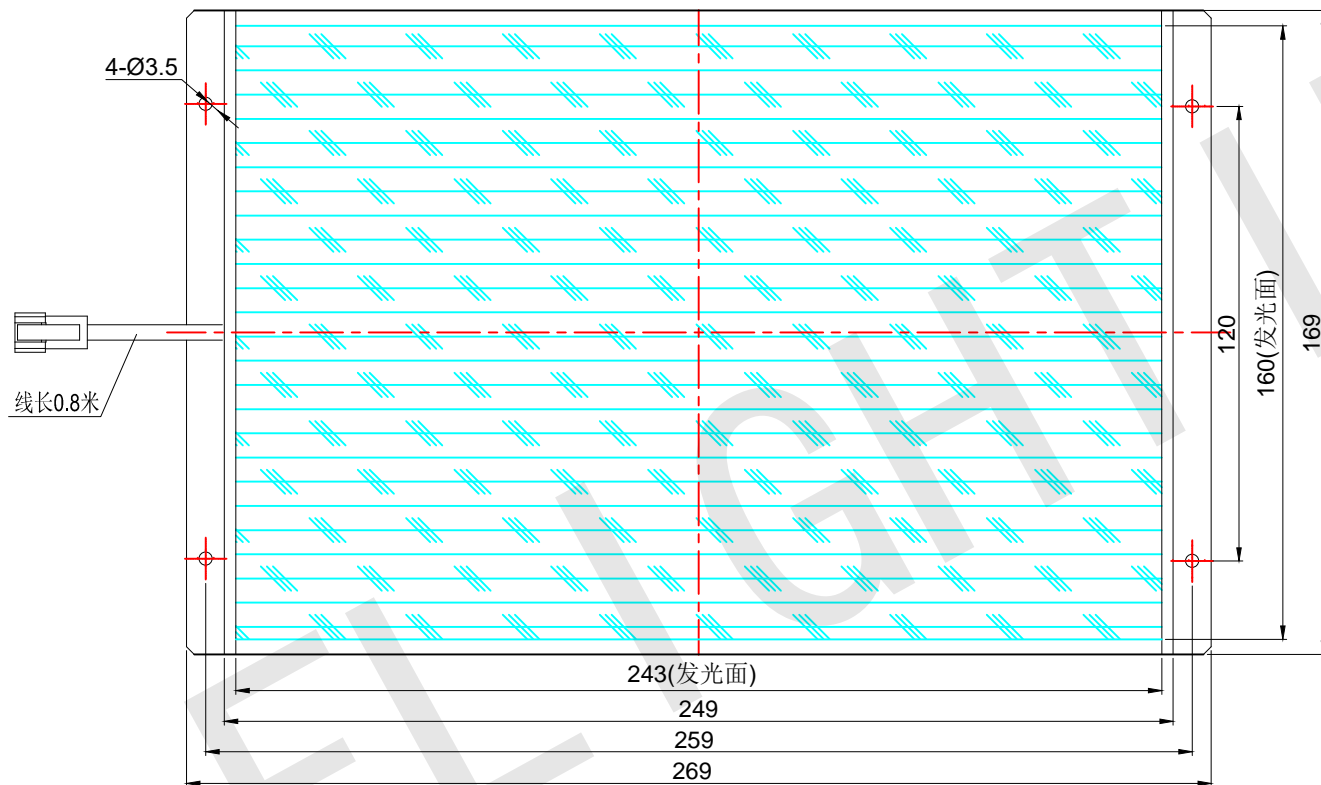

**FLIGHTING**

追光者

整体尺寸 (装配误差) : -0.5 ~ +1.5mm  
 电源线长度误差: ±50mm  
 安装孔尺寸误差: ±0.2mm

光色/Color	功率 Power	电压 voltage	波长 Wavelength	<b>FLIGHTING</b> 追光者 (苏州) 智能科技有限公司			
红外/IR	21.6W	24V	850nm	品名 Model	FL-S-160X240		
红光/Red	21.6W	24V	625nm	品号 Number	设计 Design	YJ001	
绿光/Green	27W	24V	525nm	颜色 Color	黑色	审核 Audit	
蓝光/Blue	27W	24V	470nm	版次 Version	A	日期 Date	2021/03/15
白光/White	27W	24V					