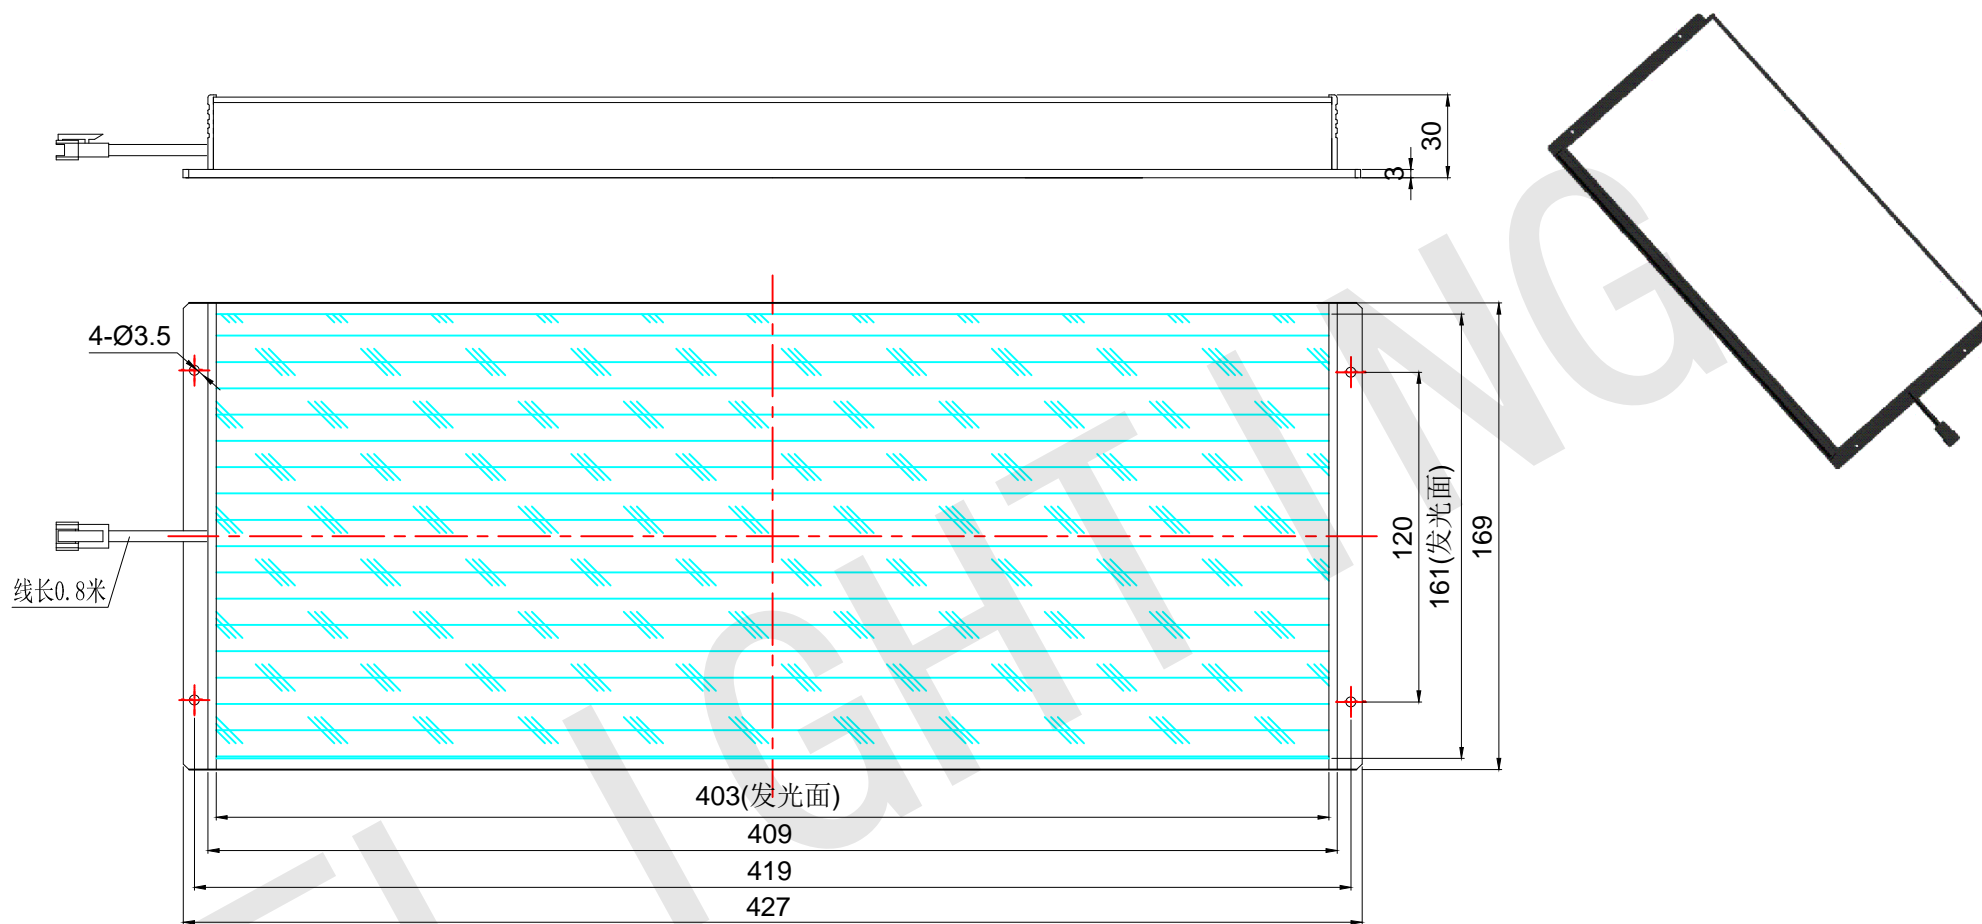

FLIGHTING

追光者

整体尺寸 (装配误差) : -0.5 ~ +1.5mm
电源线长度误差: ±50mm
安装孔尺寸误差: ±0.2mm

光色/Color	功率 Power	电压 voltage	波长 Wavelength	FLIGHTING 追光者 (苏州) 智能科技有限公司			
红外/IR	38.4W	24V	850nm	品名 Model	FL-S-160X400		
红光/Red	38.4W	24V	625nm	品号 Number	设计 Design	YJ001	
绿光/Green	48W	24V	525nm	颜色 Color	黑色	审核 Audit	
蓝光/Blue	48W	24V	470nm	版次 Version	A	日期 Date	2021/03/15
白光/White	48W	24V					