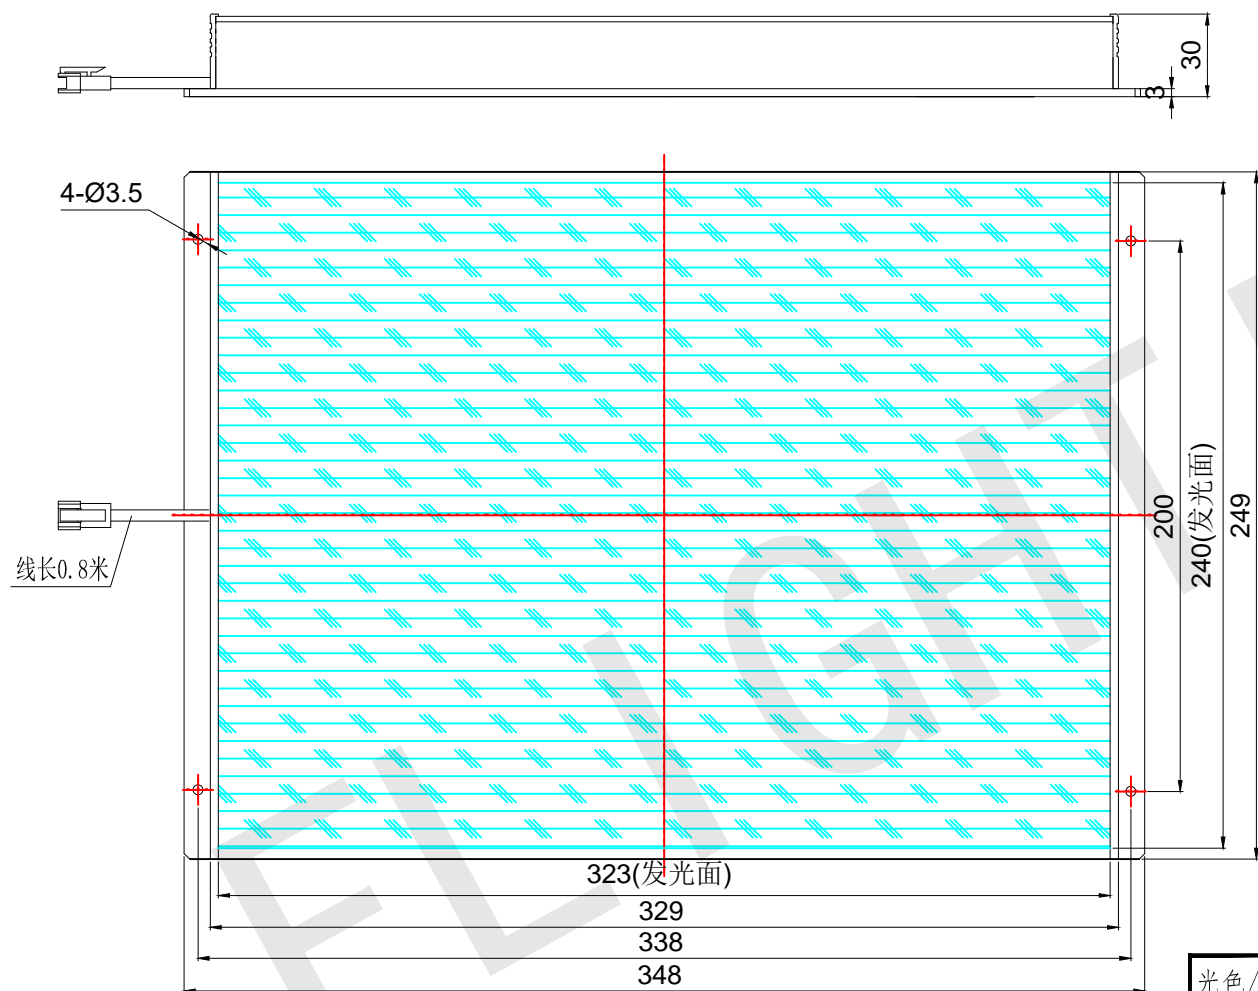

FLIGHTING

追光者

整体尺寸 (装配误差) : -0.5 ~ +1.5mm

电源线长度误差: ±50mm

安装孔尺寸误差: ±0.2mm

光色/Color	功率 Power	电压 voltage	波长 Wavelength	FLIGHTING 追光者 (苏州) 智能科技有限公司			
红外/IR	40W	24V	850nm	品名 Model	FL-S-240X320		
红光/Red	40W	24V	625nm	品号 Number	设计 Design	YJ001	
绿光/Green	50W	24V	525nm	颜色 Color	黑色	审核 Audit	
蓝光/Blue	50W	24V	470nm	版次 Version	A	日期 Date	2021/03/15
白光/White	50W	24V					