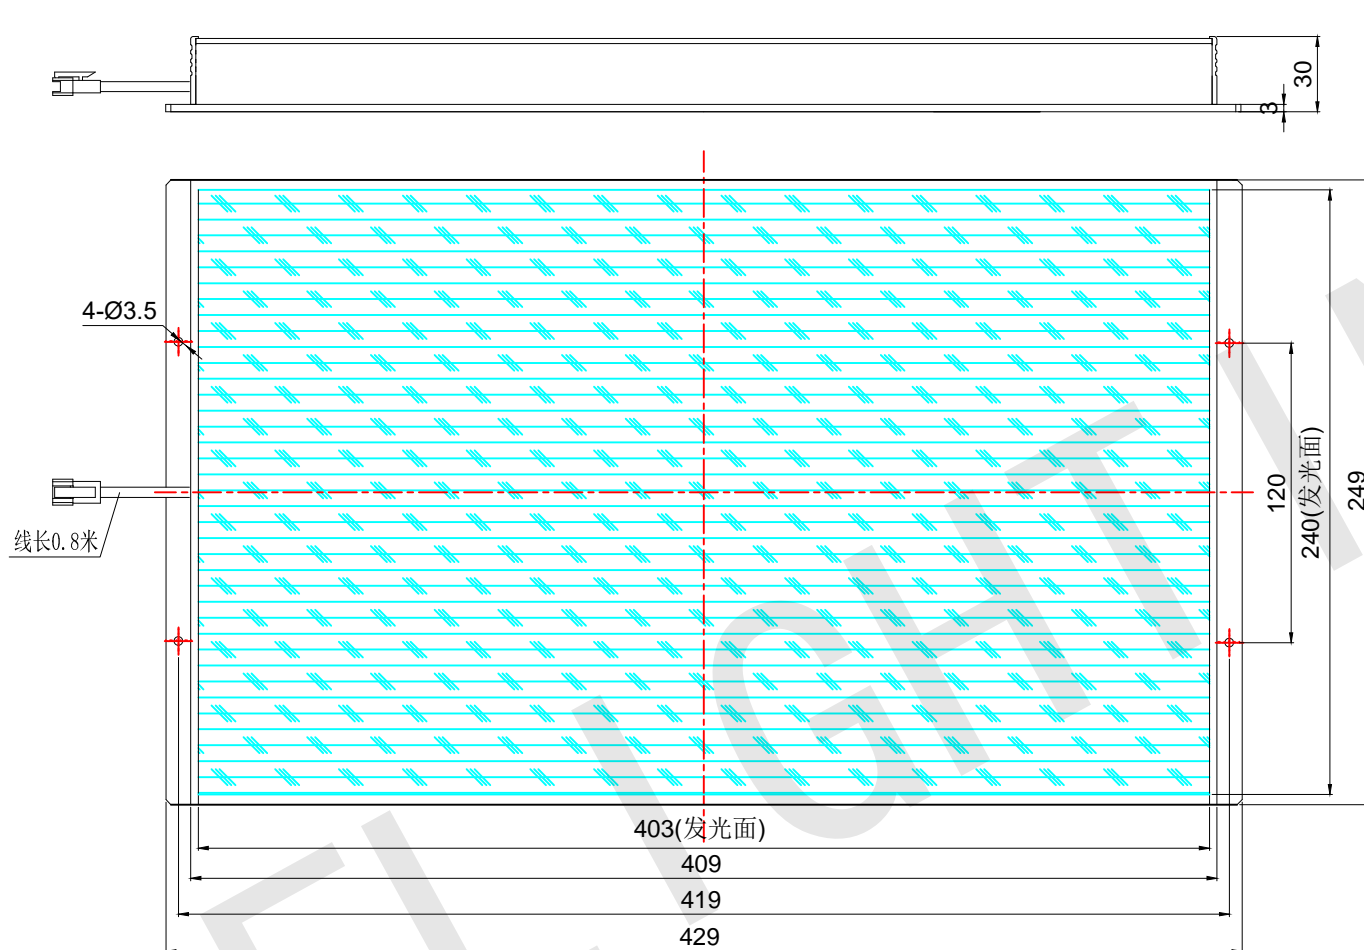

**FLIGHTING**

追光者

整体尺寸 (装配误差) : -0.5 ~ +1.5mm  
电源线长度误差: ±50mm  
安装孔尺寸误差: ±0.2mm

光色/Color	功率 Power	电压 voltage	波长 Wavelength	<b>FLIGHTING</b> 追光者 (苏州) 智能科技有限公司			
红外/IR	50W	24V	850nm	品名 Model	FL-S-240X400		
红光/Red	50W	24V	625nm	品号 Number	设计 Design	YJ001	
绿光/Green	62W	24V	525nm	颜色 Color	黑色	审核 Audit	
蓝光/Blue	62W	24V	470nm	版次 Version	A	日期 Date	2021/03/15
白光/White	62W	24V					