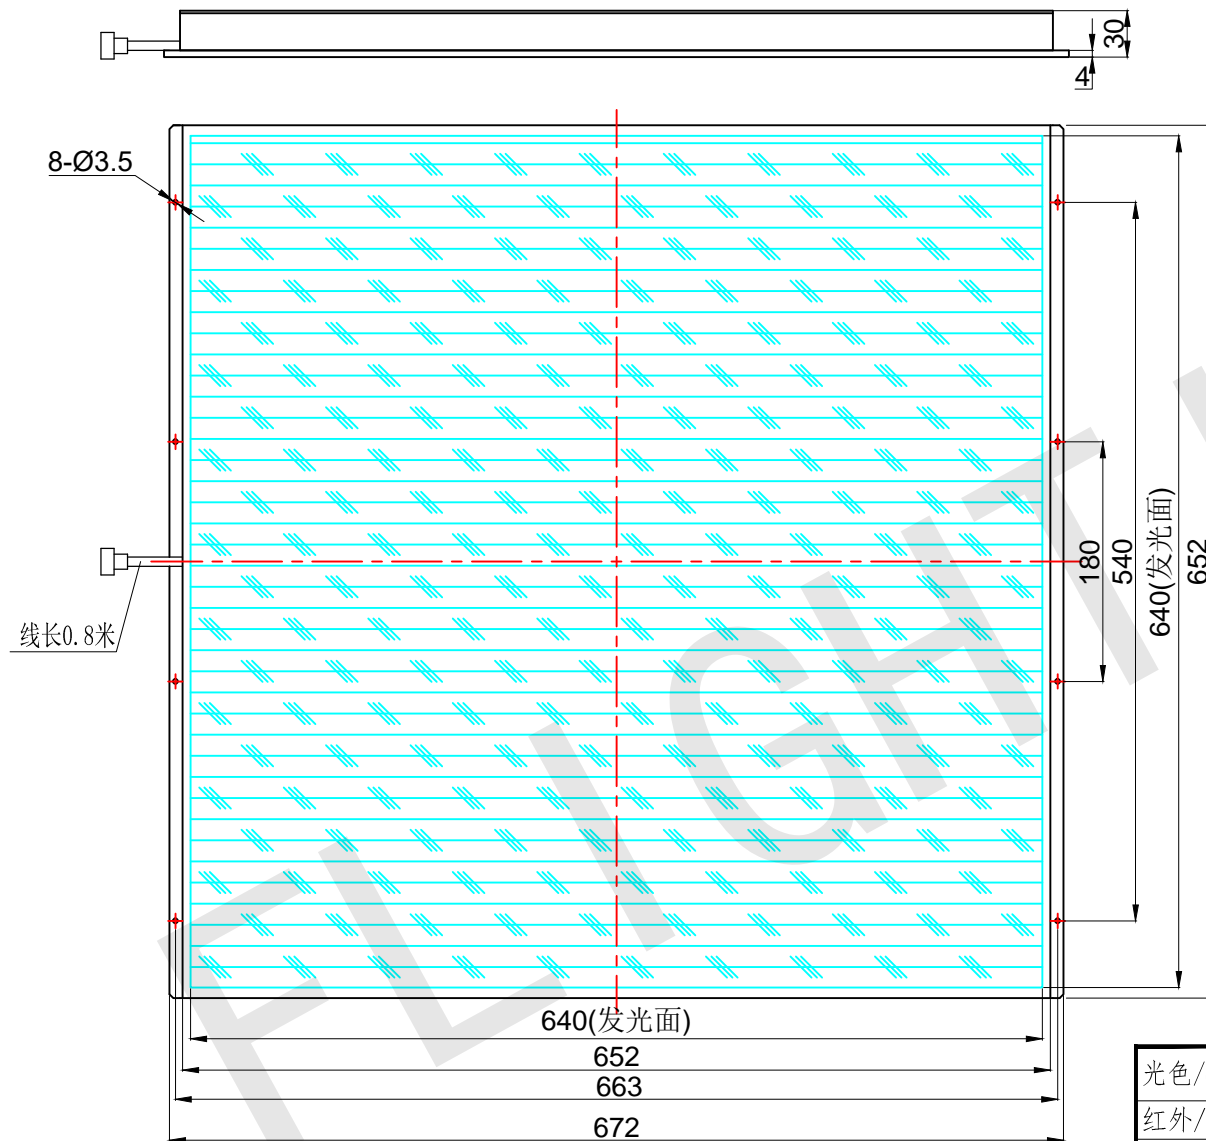

**FLIGHTING**

追光者

整体尺寸 (装配误差) : -0.5 ~ +1.5mm  
电源线长度误差: ±50mm  
安装孔尺寸误差: ±0.2mm

光色/Color	功率 Power	电压 voltage	波长 Wavelength	<b>FLIGHTING</b> 追光者 (苏州) 智能科技有限公司			
红外/IR	210W	24V	850nm	品名 Model	FL-S-640X640		
红光/Red	210W	24V	625nm	品号 Number	设计 Design	YJ001	
蓝光/Blue	260W	24V	525nm	颜色 Color	黑色	审核 Audit	
白光/White	260W	24V		版次 Version	A	日期 Date	2021/03/15