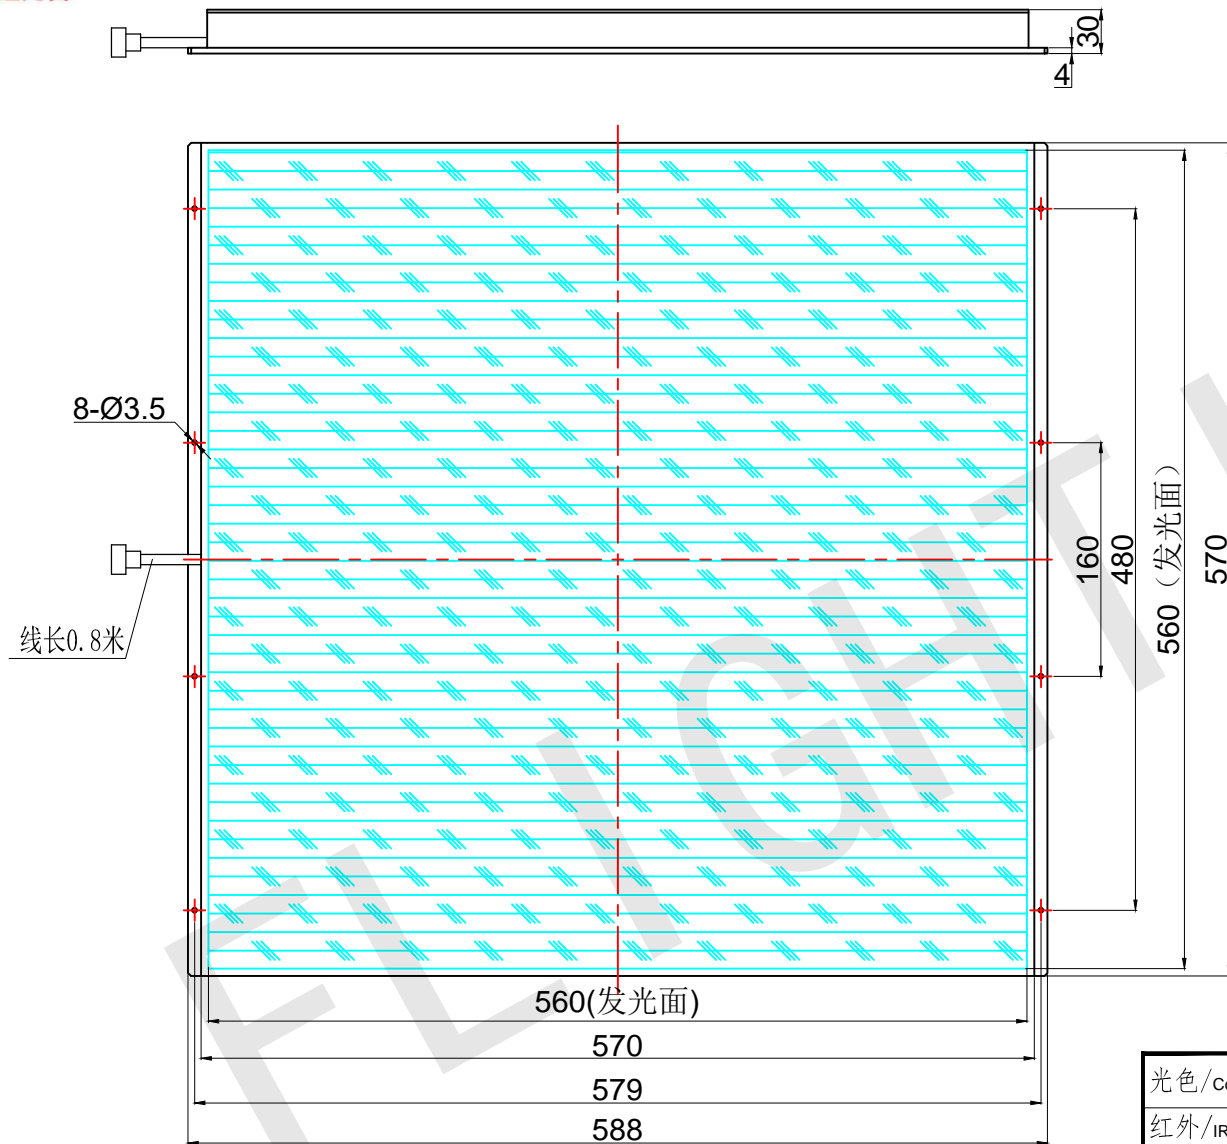

FLIGHTING

追光者

整体尺寸 (装配误差) : -0.5 ~ +1.5mm
 电源线长度误差: ±50mm
 安装孔尺寸误差: ±0.2mm

光色/Color	功率 Power	电压 voltage	波长 Wavelength	FLIGHTING 追光者 (苏州) 智能科技有限公司			
红外/IR	160W	24V	850nm	品名 Model	FL-S-560X560		
红光/Red	160W	24V	625nm	品号 Number	设计 Design	YJ001	
绿光/Green	200W	24V	525nm	颜色 Color	黑色	审核 Audit	
蓝光/Blue	200W	24V	470nm	版次 Version	A	日期 Date	2021/03/15
白光/White	200W	24V					