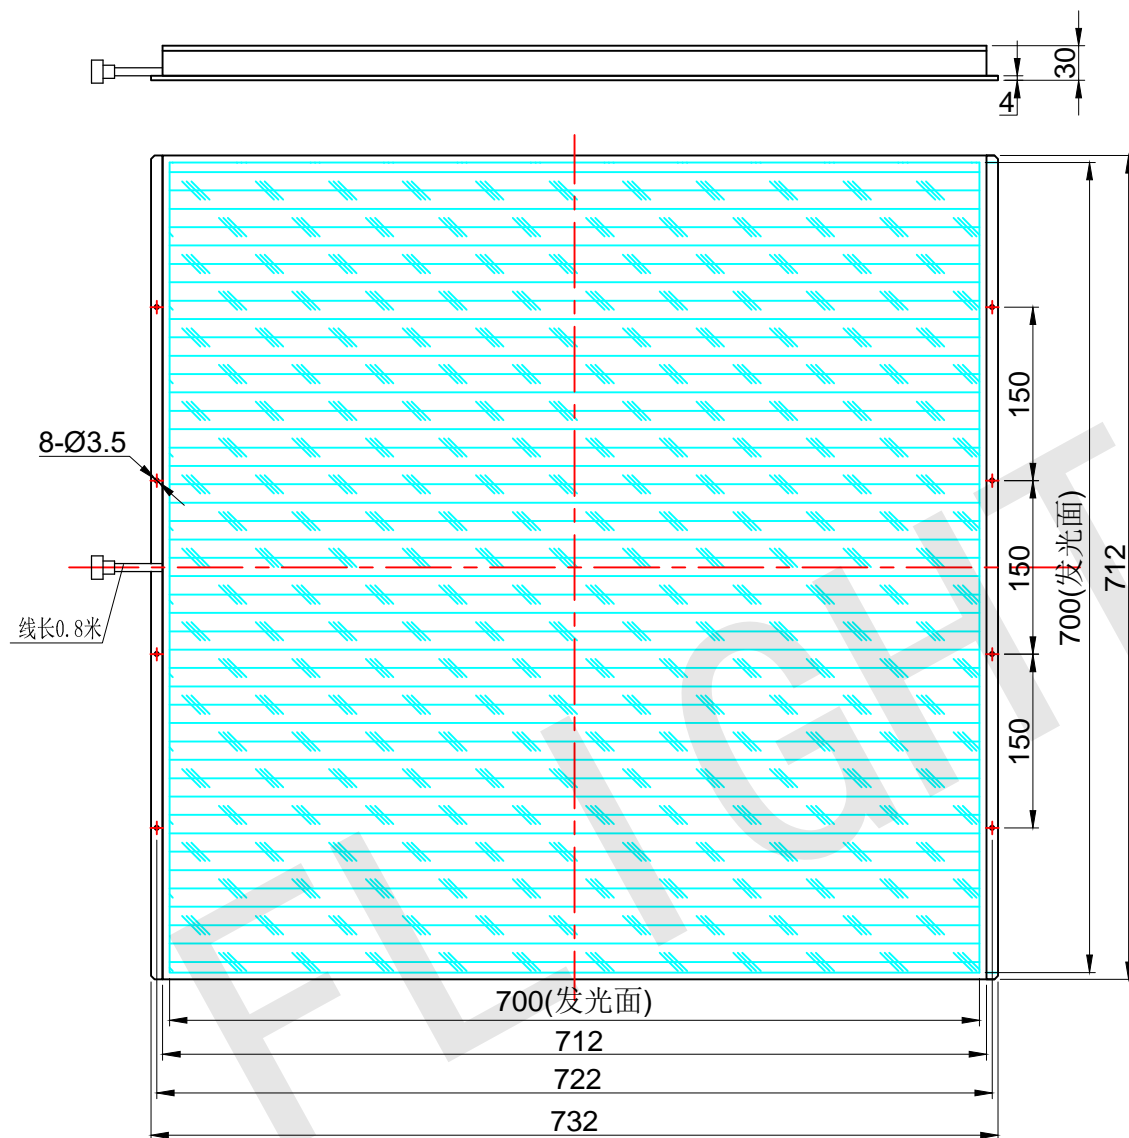

**FLIGHTING**

追光者

整体尺寸 (装配误差) : -0.5 ~ +1.5mm  
电源线长度误差: ±50mm  
安装孔尺寸误差: ±0.2mm

光色/Color	功率 Power	电压 voltage	波长 Wavelength	<b>FLIGHTING</b> 追光者 (苏州) 智能科技有限公司			
红外/IR	230W	24V	850nm	品名 Model	FL-S-700X700		
红光/Red	230W	24V	625nm	品号 Number	设计 Design	YJ001	
绿光/Green	285W	24V	525nm	颜色 Color	黑色	审核 Audit	
蓝光/Blue	285W	24V	470nm	版次 Version	A	日期 Date	2021/03/15
白光/White	285W	24V					