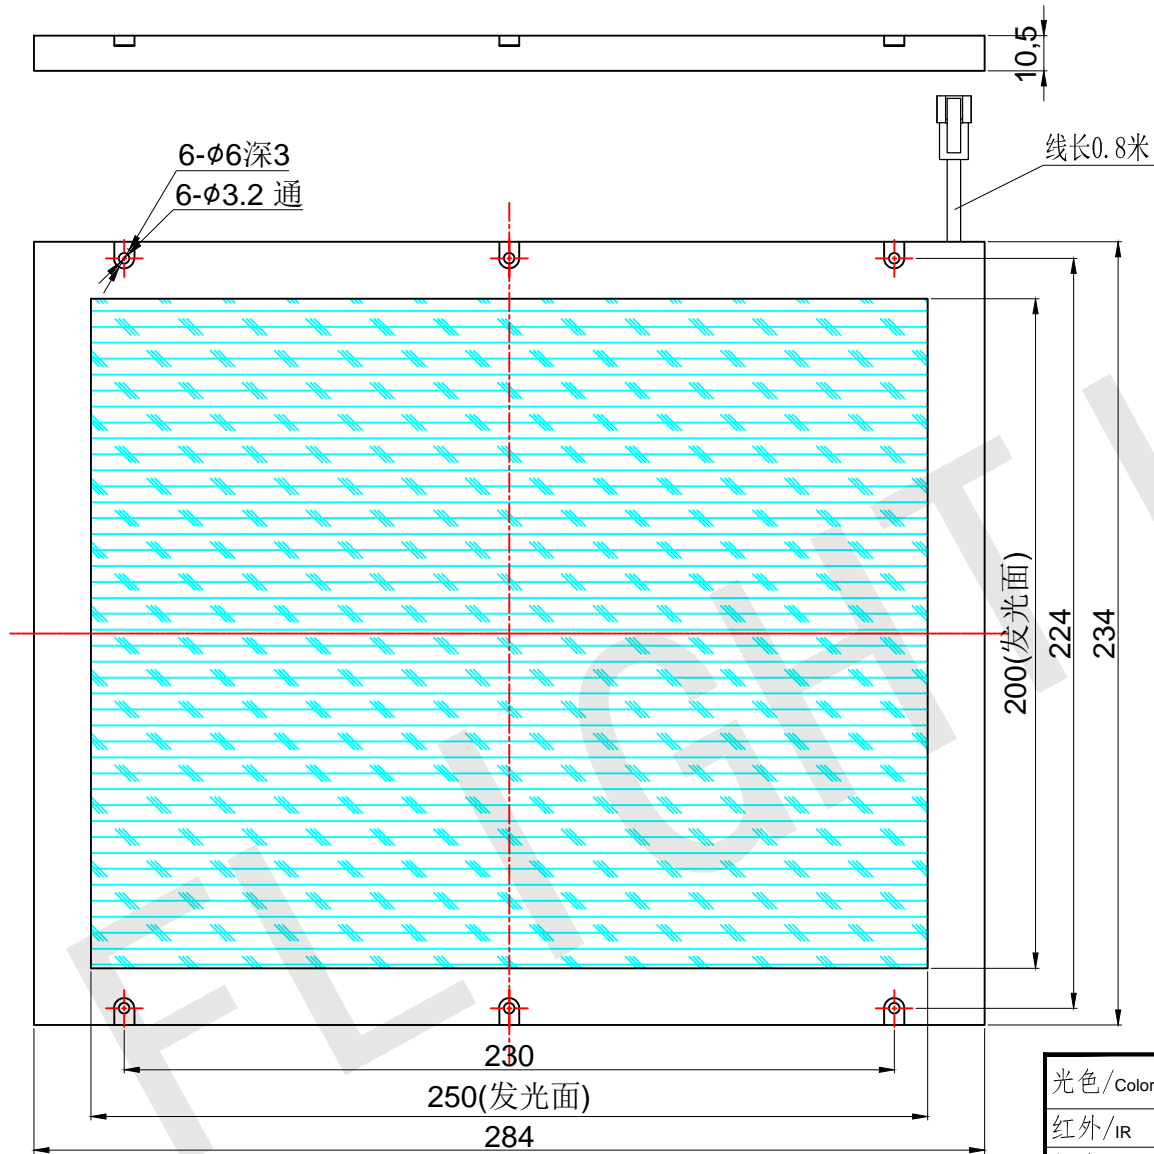

FLIGHTING

追光者

整体尺寸 (装配误差) : -0.5 ~ +1.5mm
电源线长度误差: ±50mm
安装孔尺寸误差: ±0.2mm

光色/Color	功率 Power	电压 voltage	波长 Wavelength	FLIGHTING 追光者 (苏州) 智能科技有限公司			
红外/IR	19.2W	24V	850nm	品名 Model	FL-SLG-250X200		
红光/Red	19.2W	24V	625nm	品号 Number	设计 Design	YJ001	
蓝光/Blue	24W	24V	525nm	颜色 Color	黑色	审核 Audit	
白光/White	24W	24V		版次 Version	A	日期 Date	2021/03/15