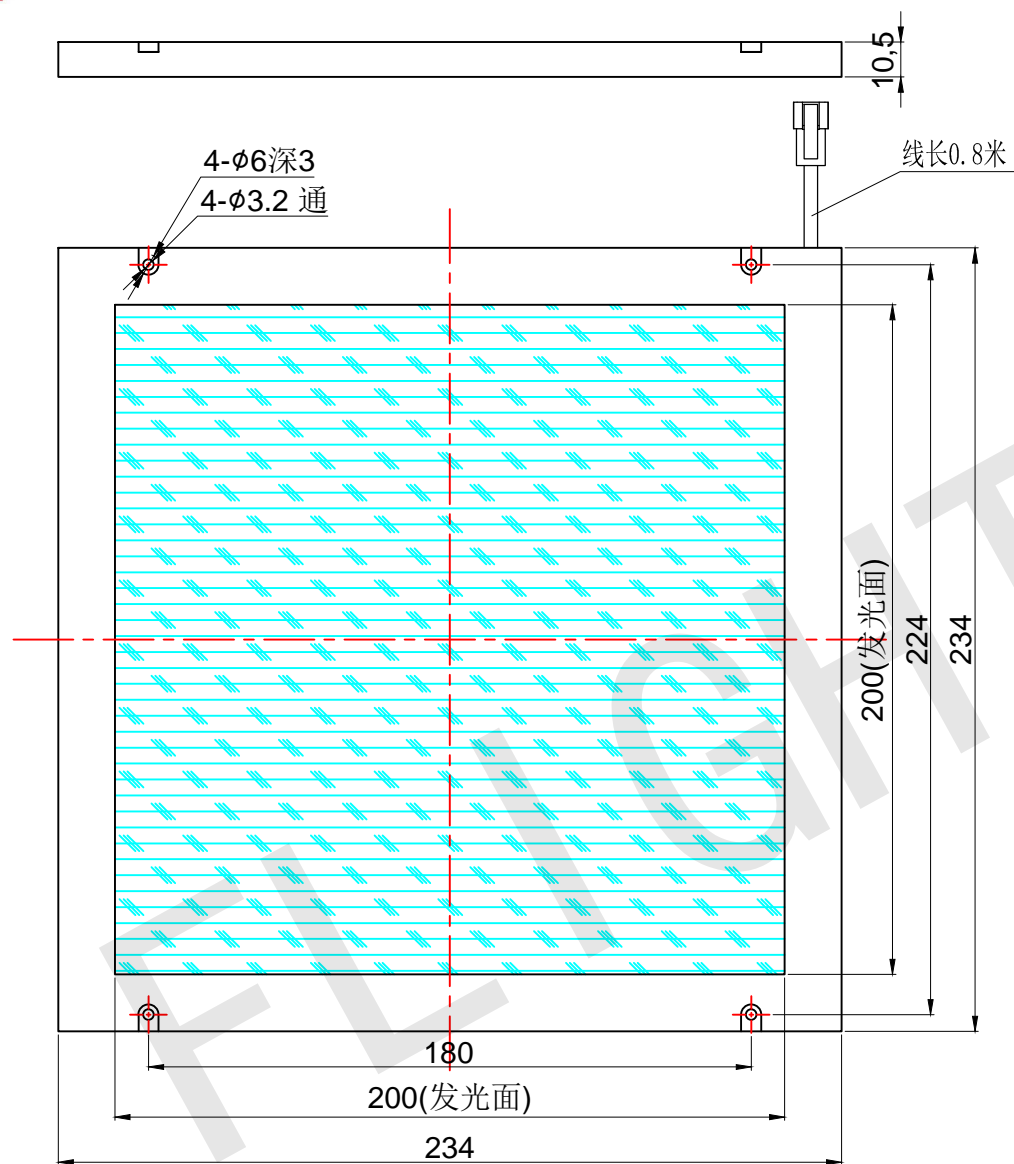

FLIGHTING

追光者

整体尺寸 (装配误差) : -0.5 ~ +1.5mm

电源线长度误差: ±50mm

安装孔尺寸误差: ±0.2mm

光色/Color	功率 Power	电压 voltage	波长 Wavelength	FLIGHTING 追光者 (苏州) 智能科技有限公司		
红外/IR	15.2W	24V	850nm	品名 Model	FL-SLG-200X200	
红光/Red	15.2W	24V	625nm	品号 Number	设计 Design	YJ001
绿光/Green	19W	24V	525nm	颜色 Color	黑色	审核 Audit
蓝光/Blue	19W	24V	470nm	版次 Version	A	日期 Date
白光/White	19W	24V				2021/03/15