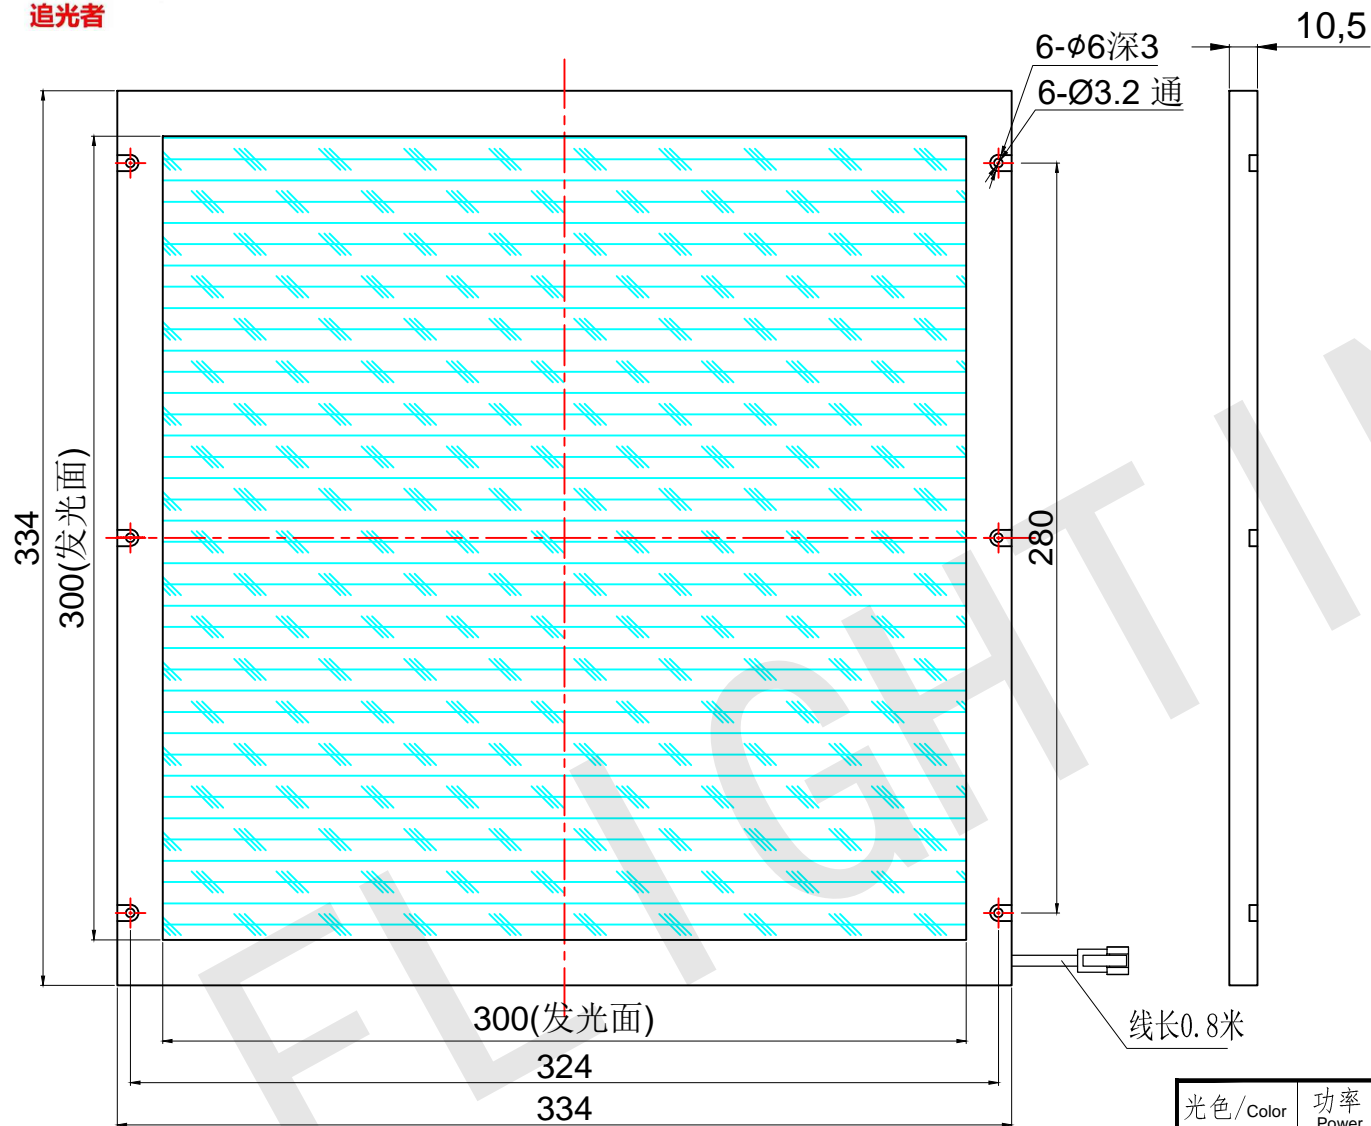

FLIGHTING

追光者

整体尺寸 (装配误差) : -0.5 ~ +1.5mm
 电源线长度误差: ±50mm
 安装孔尺寸误差: ±0.2mm

光色/Color	功率 Power	电压 voltage	波长 Wavelength	FLIGHTING 追光者 (苏州) 智能科技有限公司			
红外/IR	29W	24V	850nm	品名 Model	FL-SLG-300X300		
红光/Red	29W	24V	625nm	品号 Number	设计 Design	YJ001	
绿光/Green	36W	24V	525nm	颜色 Color	黑色	审核 Audit	
蓝光/Blue	36W	24V	470nm	版次 Version	A	日期 Date	2021/03/15
白光/White	36W	24V					