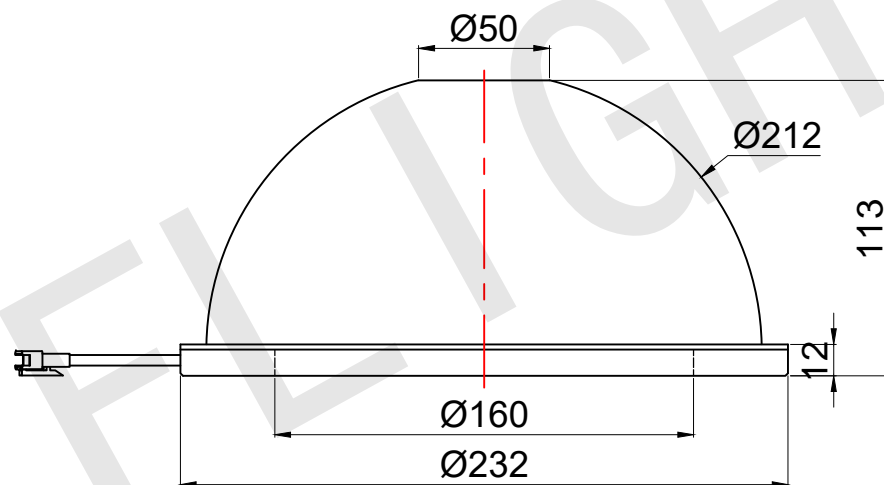

FLIGHTING

追光者

光色/Color	功率 Power	电压 voltage	波长 Wavelength	FLIGHTING 追光者(苏州)智能科技有限公司			
红外/IR	12W	24V	850nm	品名 Model	FL-DM-212		
红光/Red	12W	24V	625nm	品号 Number	设计 Design	YJ001	
蓝光/Blue	15W	24V	525nm	颜色 Color	黑色	审核 Audit	
白光/White	15W	24V		版次 Version	A	日期 Date	2021/03/15

整体尺寸(装配误差): -0.5 ~ +1.5mm

电源线长度误差: ±50mm

安装孔尺寸误差: ±0.2mm