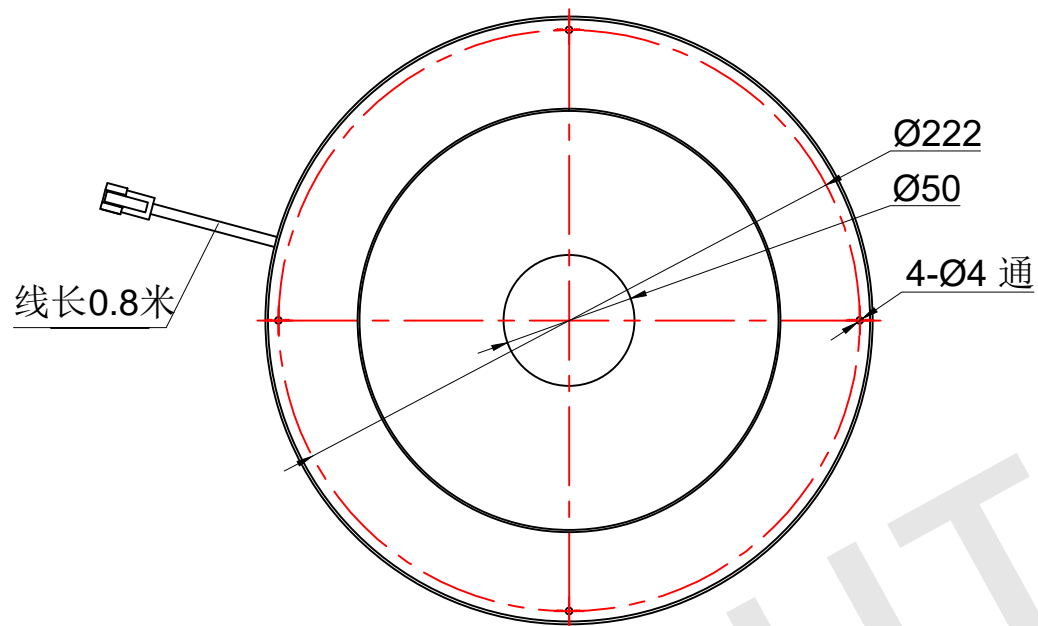

FLIGHTING

追光者

光色/Color	功率 Power	电压 voltage	波长 Wavelength	FLIGHTING 追光者(苏州)智能科技有限公司			
红外/IR	12W	24V	850nm	品名 Model	FL-DM-212		
红光/Red	12W	24V	625nm	品号 Number	设计 Design	YJ001	
蓝光/Blue	15W	24V	525nm	颜色 Color	黑色	审核 Audit	
白光/White	15W	24V		版次 Version	A	日期 Date	2021/03/15

整体尺寸(装配误差): -0.5 ~ +1.5mm

电源线长度误差: ±50mm

安装孔尺寸误差: ±0.2mm