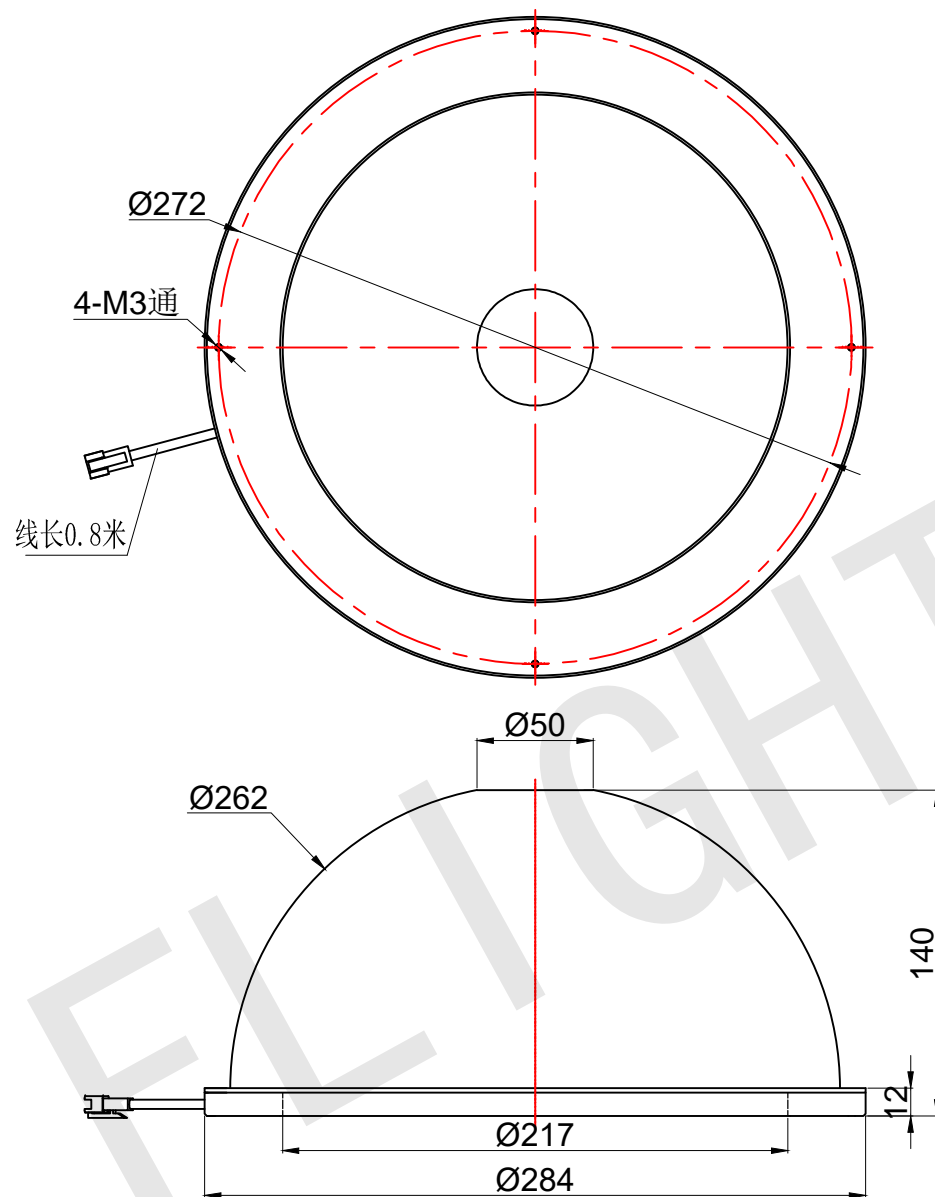

FLIGHTING

追光者

整体尺寸 (装配误差) : -0.5 ~ +1.5mm

电源线长度误差: ±50mm

安装孔尺寸误差: ±0.2mm

光色/Color	功率 Power	电压 voltage	波长 Wavelength	FLIGHTING 追光者 (苏州) 智能科技有限公司			
红外/IR	20W	24V	850nm	品名 Model	FL-DM-262		
红光/Red	20W	24V	625nm	品号 Number	设计 Design	YJ001	
绿光/Green	25W	24V	525nm	颜色 Color	黑色	审核 Audit	
蓝光/Blue	25W	24V	470nm	版次 Version	A	日期 Date	2021/03/15
白光/White	25W	24V					