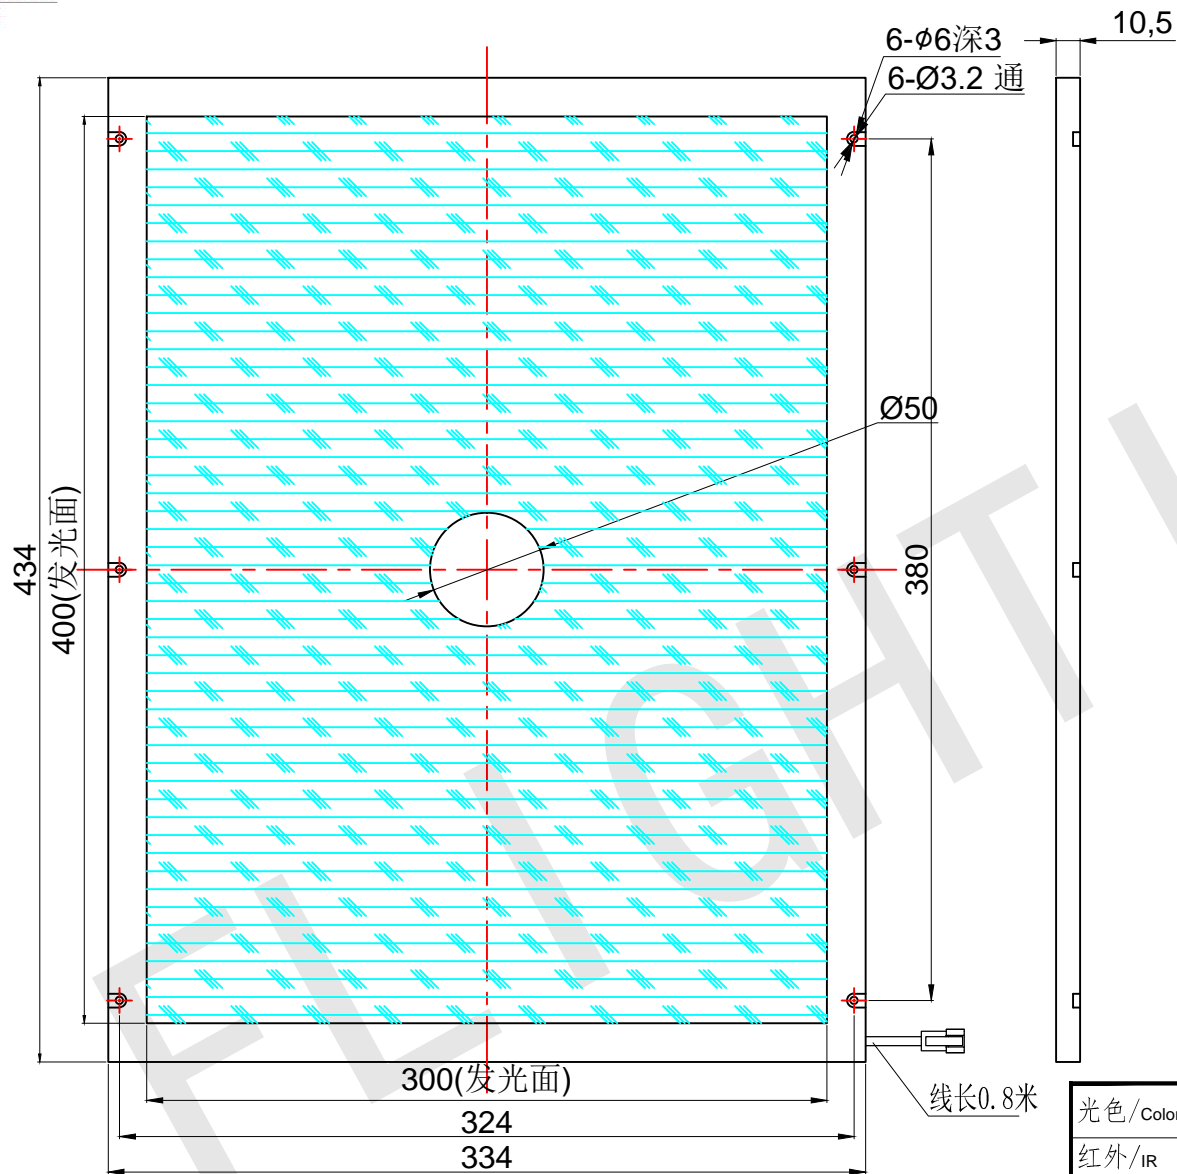

FLIGHTING

追光者

整体尺寸 (装配误差) : -0.5 ~ +1.5mm
 电源线长度误差: ±50mm
 安装孔尺寸误差: ±0.2mm

光色/Color	功率 Power	电压 voltage	波长 Wavelength	FLIGHTING 追光者 (苏州) 智能科技有限公司		
红外/IR	34W	24V	850nm	品名 Model	FL-SLG0-400X300	
红光/Red	34W	24V	625nm	品号 Number	设计 Design	YJ001
蓝光/Blue	42W	24V	470nm	颜色 Color	黑色	审核 Audit
白光/White	42W	24V		版次 Version	A	日期 Date 2021/03/15