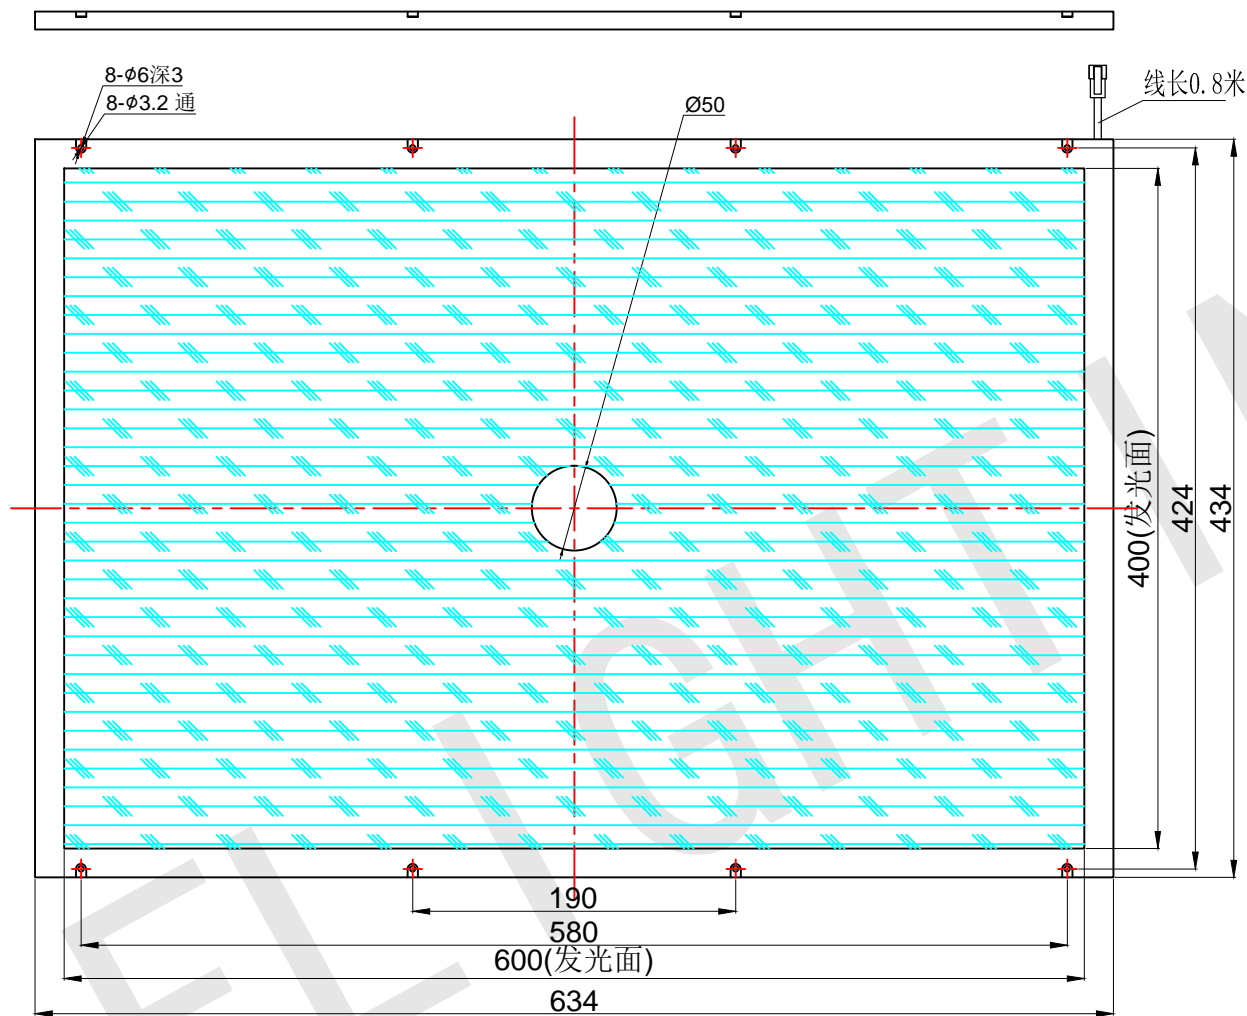

FLIGHTING

追光者

整体尺寸 (装配误差) : -0.5 ~ +1.5mm
电源线长度误差: \pm 50mm
安装孔尺寸误差: \pm 0.2mm

光色/Color	功率 Power	电压 voltage	波长 Wavelength	FLIGHTING 追光者 (苏州) 智能科技有限公司			
红外/IR	45W	24V	850nm	品名 Model	FL-SLG0-600X400		
红光/Red	45W	24V	625nm	品号 Number	设计 Design	YJ001	
绿光/Green	56W	24V	525nm	颜色 Color	黑色	审核 Audit	
蓝光/Blue	56W	24V	470nm	版次 Version	A	日期 Date	2021/03/15
白光/White	56W	24V					