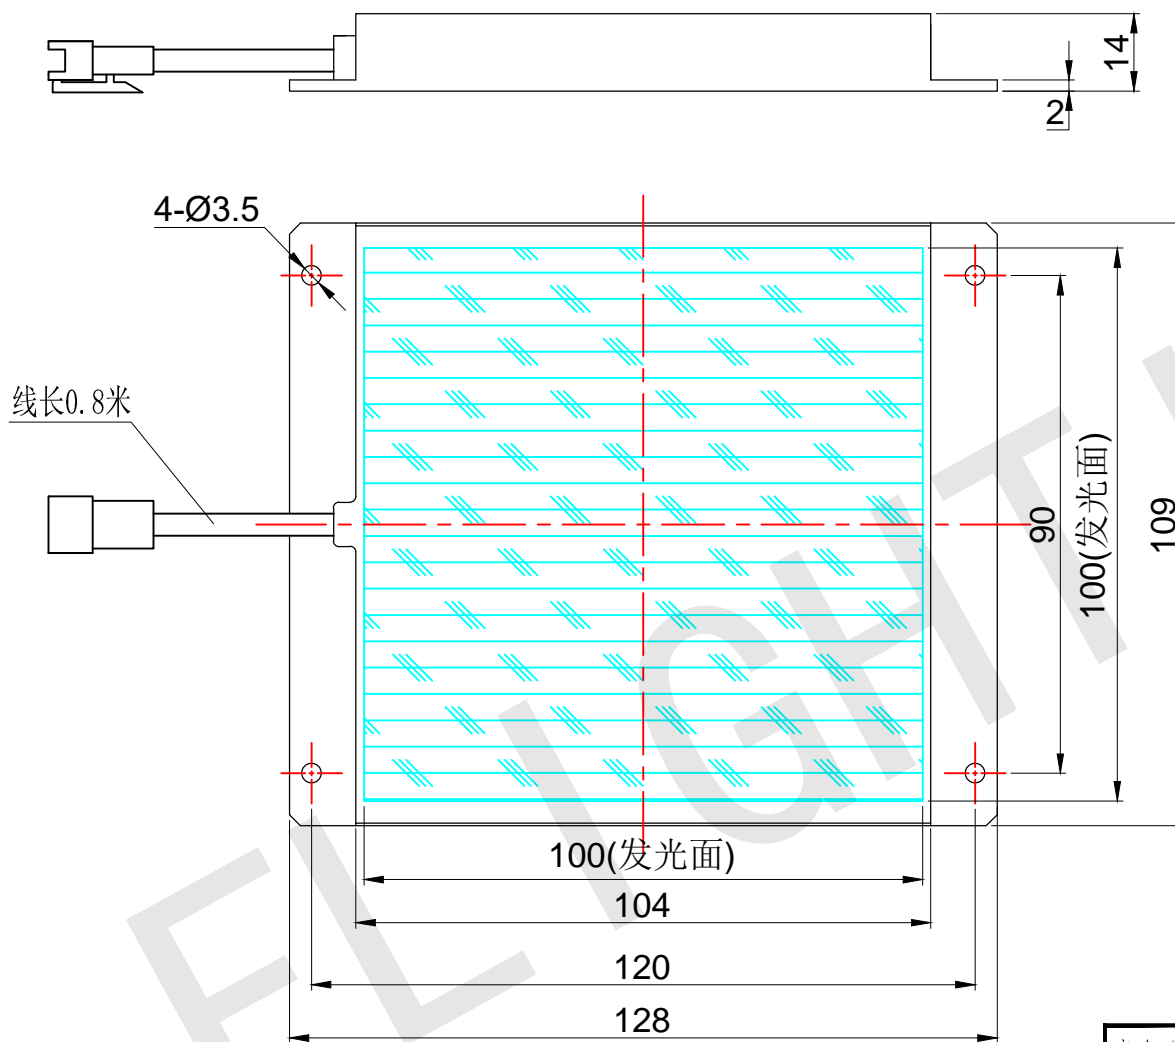

FLIGHTING

追光者

整体尺寸 (装配误差) : -0.5 ~ +1.5mm
电源线长度误差: ±50mm
安装孔尺寸误差: ±0.2mm

光色/Color	功率 Power	电压 voltage	波长 Wavelength	FLIGHTING 追光者 (苏州) 智能科技有限公司		
红外/IR	6.8W	24V	850nm	品名 Model	FL-SP-100X100	
红光/Red	6.8W	24V	625nm	品号 Number	设计 Design	YJ001
绿光/Green	8.5W	24V	525nm	颜色 Color	黑色	审核 Audit
蓝光/Blue	8.5W	24V	470nm	版次 Version	A	日期 Date
白光/White	8.5W	24V				2021/03/15