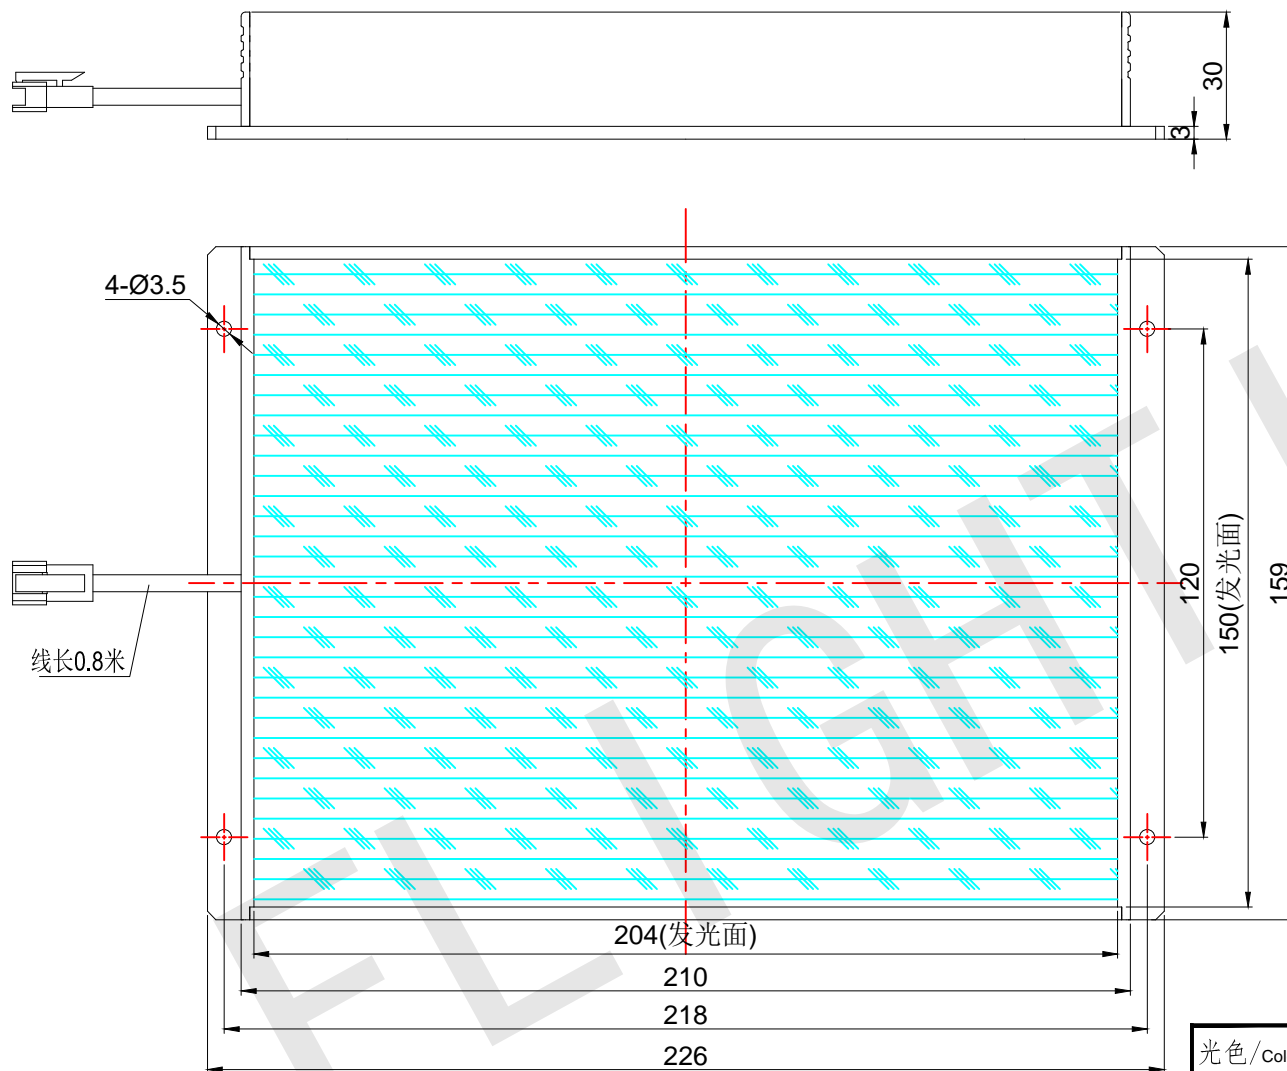

FLIGHTING

追光者

整体尺寸 (装配误差) : -0.5 ~ +1.5mm
电源线长度误差: ±50mm
安装孔尺寸误差: ±0.2mm

光色/Color	功率 Power	电压 voltage	波长 Wavelength	FLIGHTING 追光者 (苏州) 智能科技有限公司			
红外/IR	16W	24V	850nm	品名 Model	FL-SP-200X150		
红光/Red	16W	24V	625nm	品号 Number	设计 Design	YJ001	
绿光/Green	20W	24V	525nm	颜色 Color	黑色	审核 Audit	
蓝光/Blue	20W	24V	470nm	版次 Version	A	日期 Date	2021/03/15
白光/White	20W	24V					