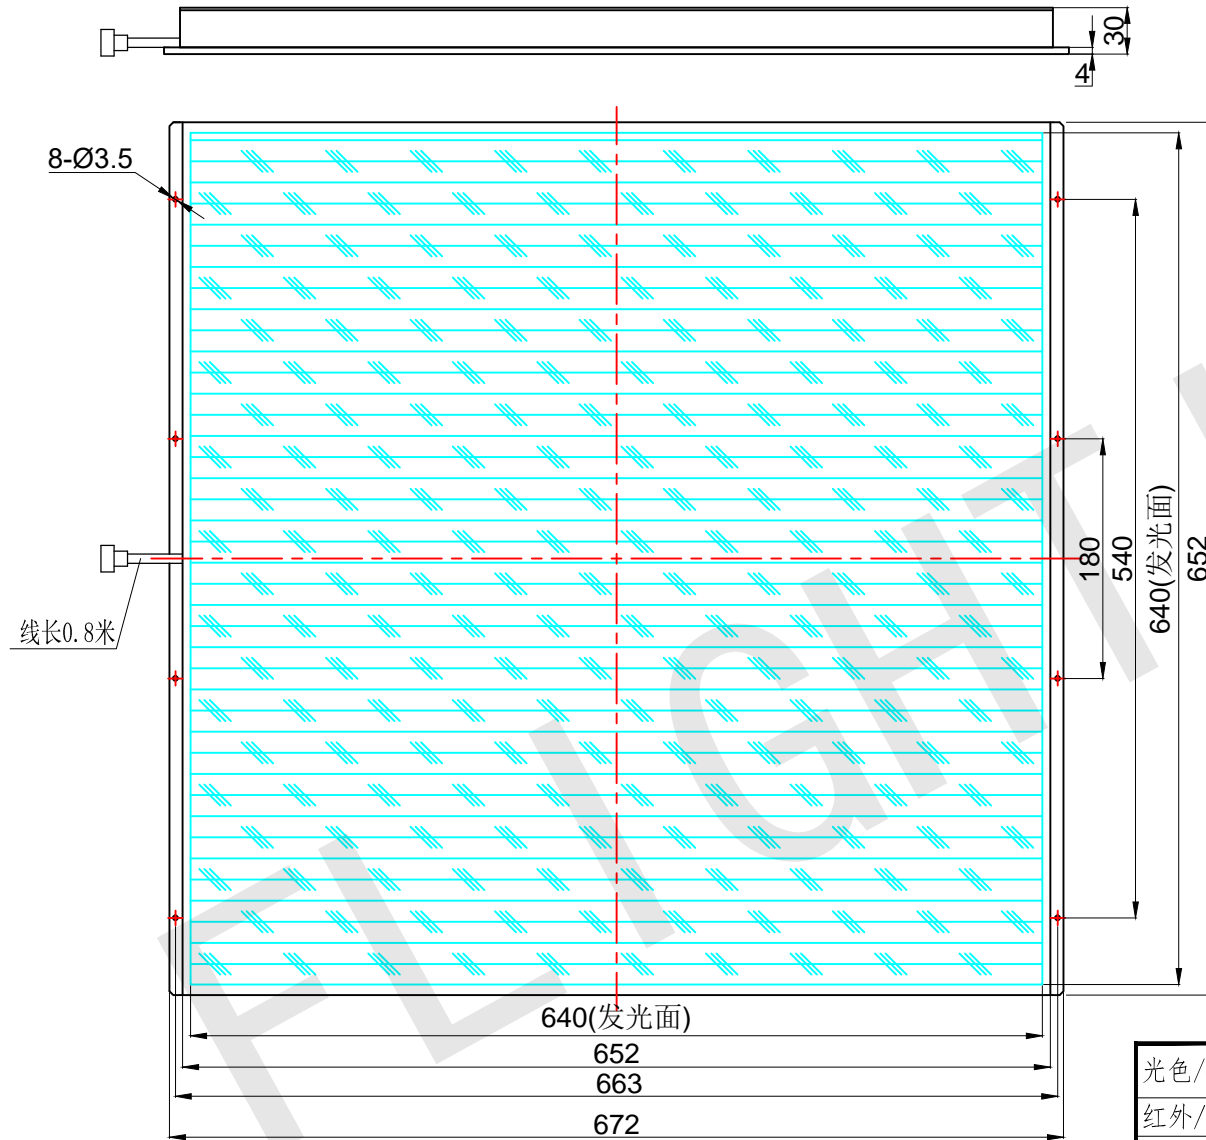

FLIGHTING

追光者

整体尺寸 (装配误差) : -0.5 ~ +1.5mm
电源线长度误差: ±50mm
安装孔尺寸误差: ±0.2mm

光色/Color	功率 Power	电压 voltage	波长 Wavelength	FLIGHTING 追光者 (苏州) 智能科技有限公司			
红外/IR	210W	24V	850nm	品名 Model	FL-SP-640X640		
红光/Red	210W	24V	625nm	品号 Number	设计 Design	YJ001	
绿光/Green	260W	24V	525nm	颜色 Color	黑色	审核 Audit	
蓝光/Blue	260W	24V	470nm	版次 Version	A	日期 Date	2021/03/15
白光/White	260W	24V					