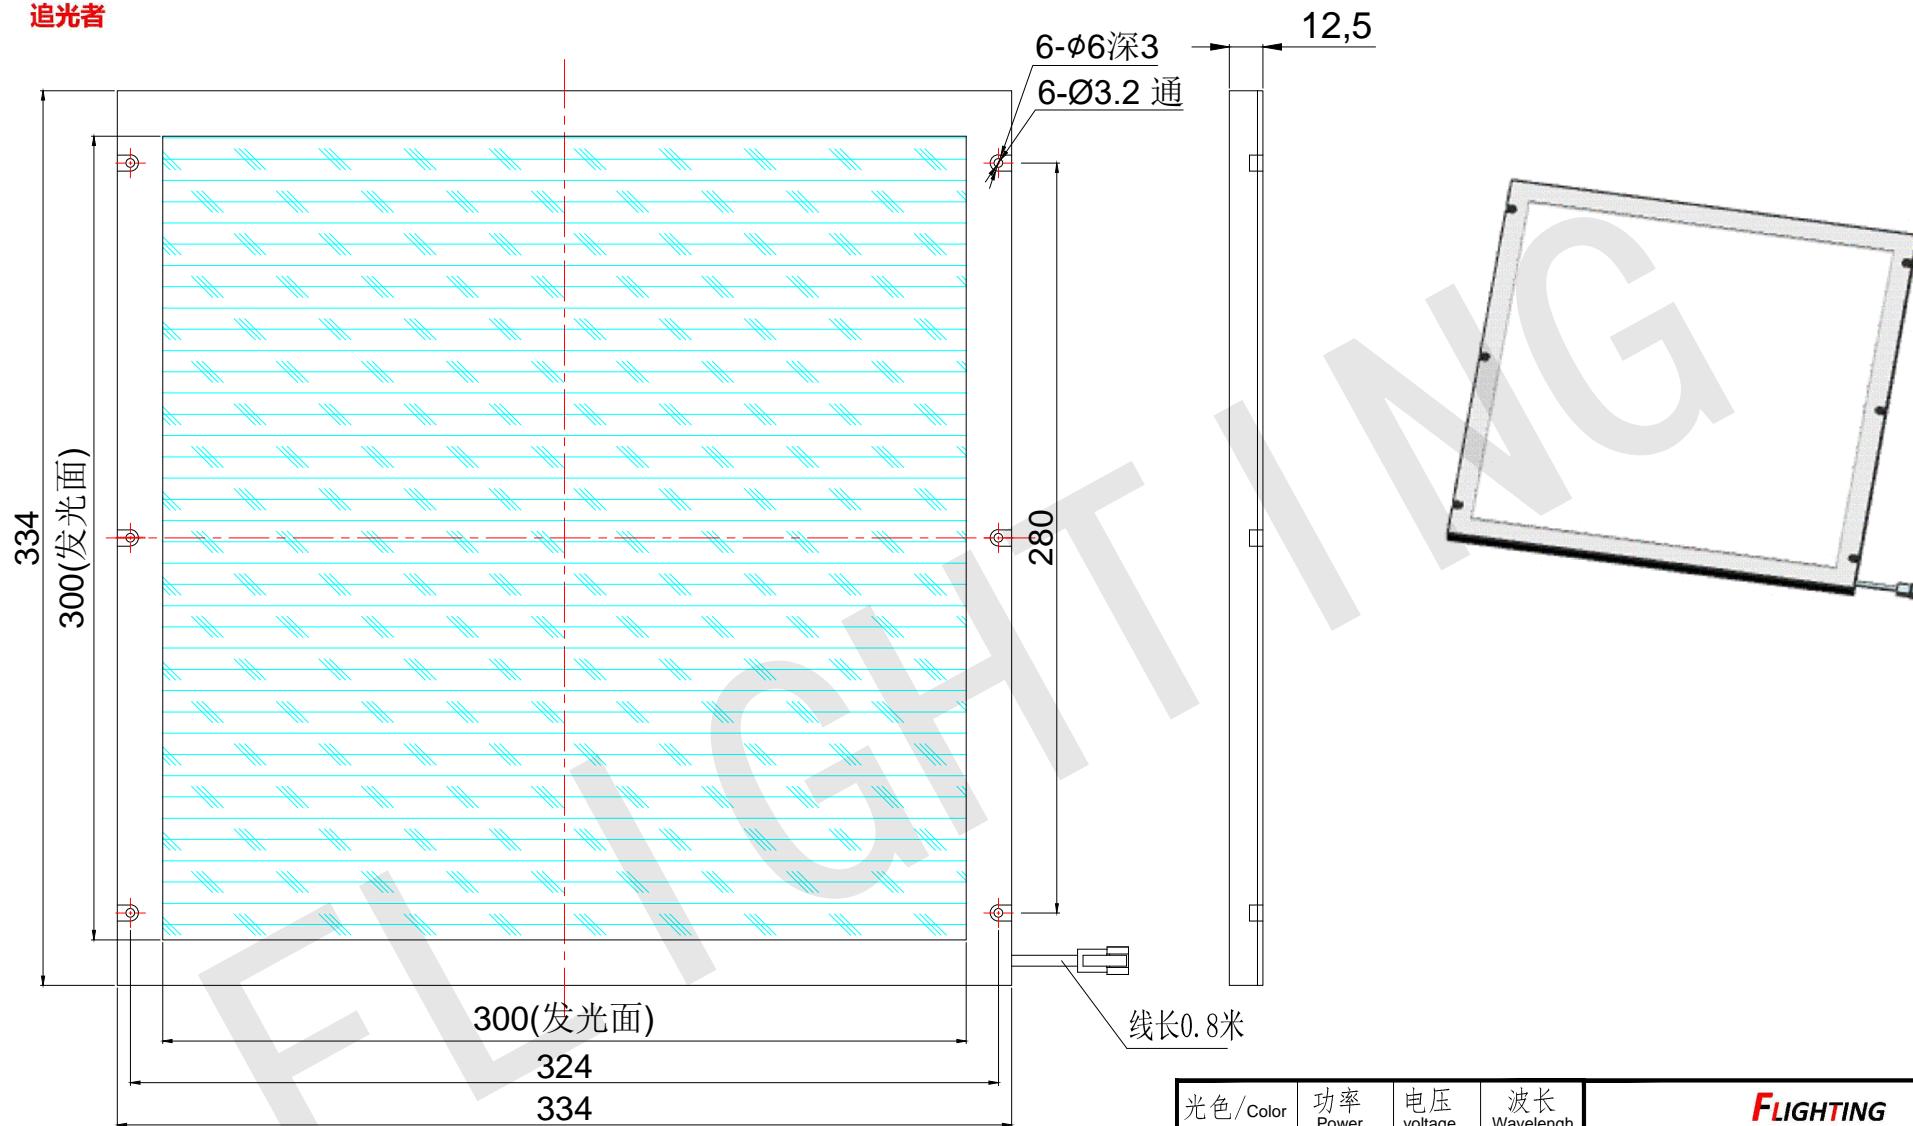

**FLIGHTING**

追光者

整体尺寸 (装配误差) : -0.5 ~ +1.5mm  
 电源线长度误差: ±50mm  
 安装孔尺寸误差: ±0.2mm

光色/Color	功率 Power	电压 voltage	波长 Wavelength	<b>FLIGHTING</b> 追光者 (苏州) 智能科技有限公司		
红外/IR	29W	24V	850nm	品名 Model	FL-SLGP-300X300	
红光/Red	29W	24V	625nm	品号 Number	设计 Design	YJ001
绿光/Green	36W	24V	525nm	颜色 Color	黑色	审核 Audit
蓝光/Blue	36W	24V	470nm	版次 Version	A	日期 Date
白光/White	36W	24V				2021/03/15