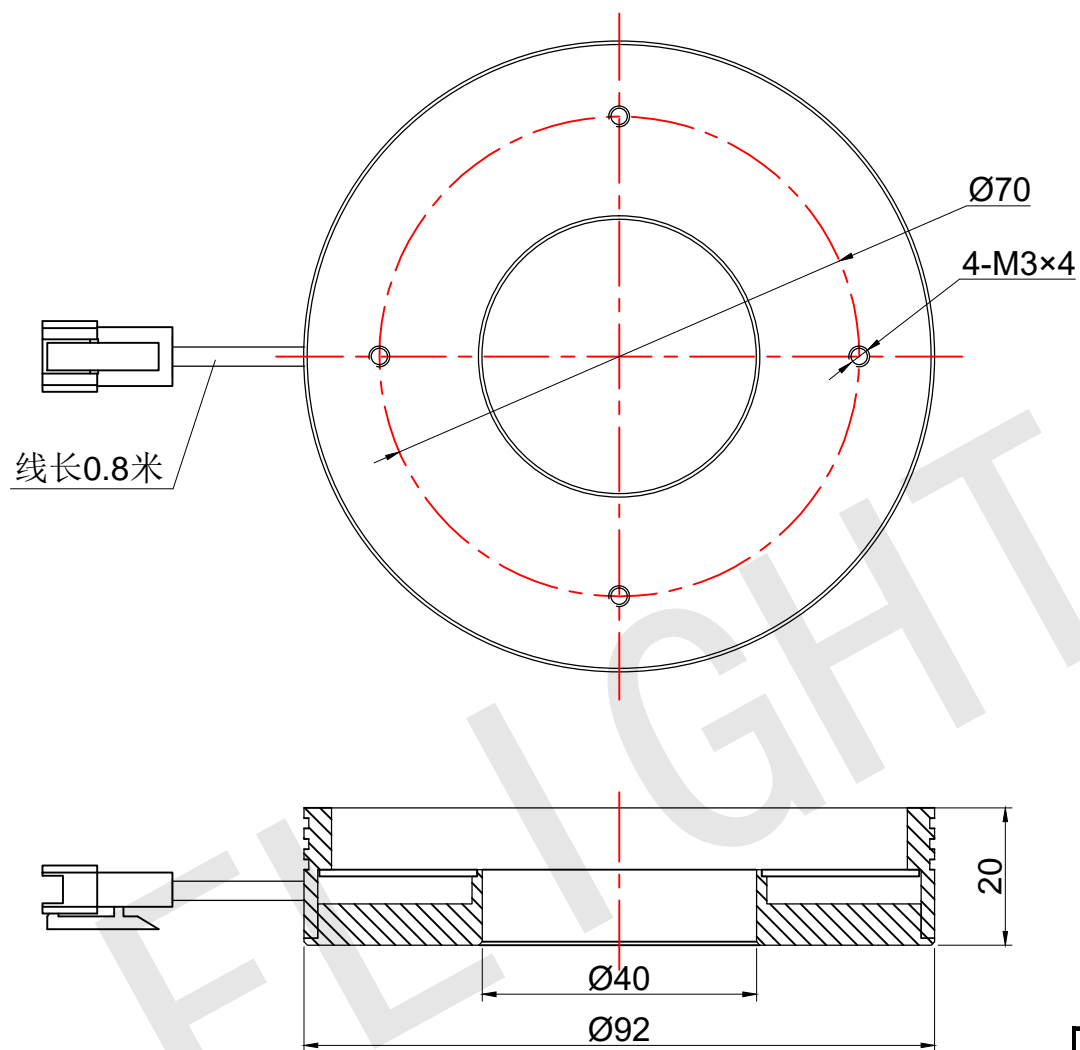

**FLIGHTING**

追光者

整体尺寸 (装配误差) : -0.5 ~ +1.5mm  
电源线长度误差: ±50mm  
安装孔尺寸误差: ±0.2mm

光色/Color	功率 Power	电压 voltage	波长 Wavelength	<b>FLIGHTING</b> 追光者 (苏州) 智能科技有限公司			
红外/IR	6.4W	24V	850nm	品名 Model	FL-R-9290		
红光/Red	6.4W	24V	625nm	品号 Number	设计 Design	YJ001	
绿光/Green	8W	24V	525nm	颜色 Color	黑色	审核 Audit	
蓝光/Blue	8W	24V	470nm	版次 Version	A	日期 Date	2021/03/15
白光/White	8W	24V					