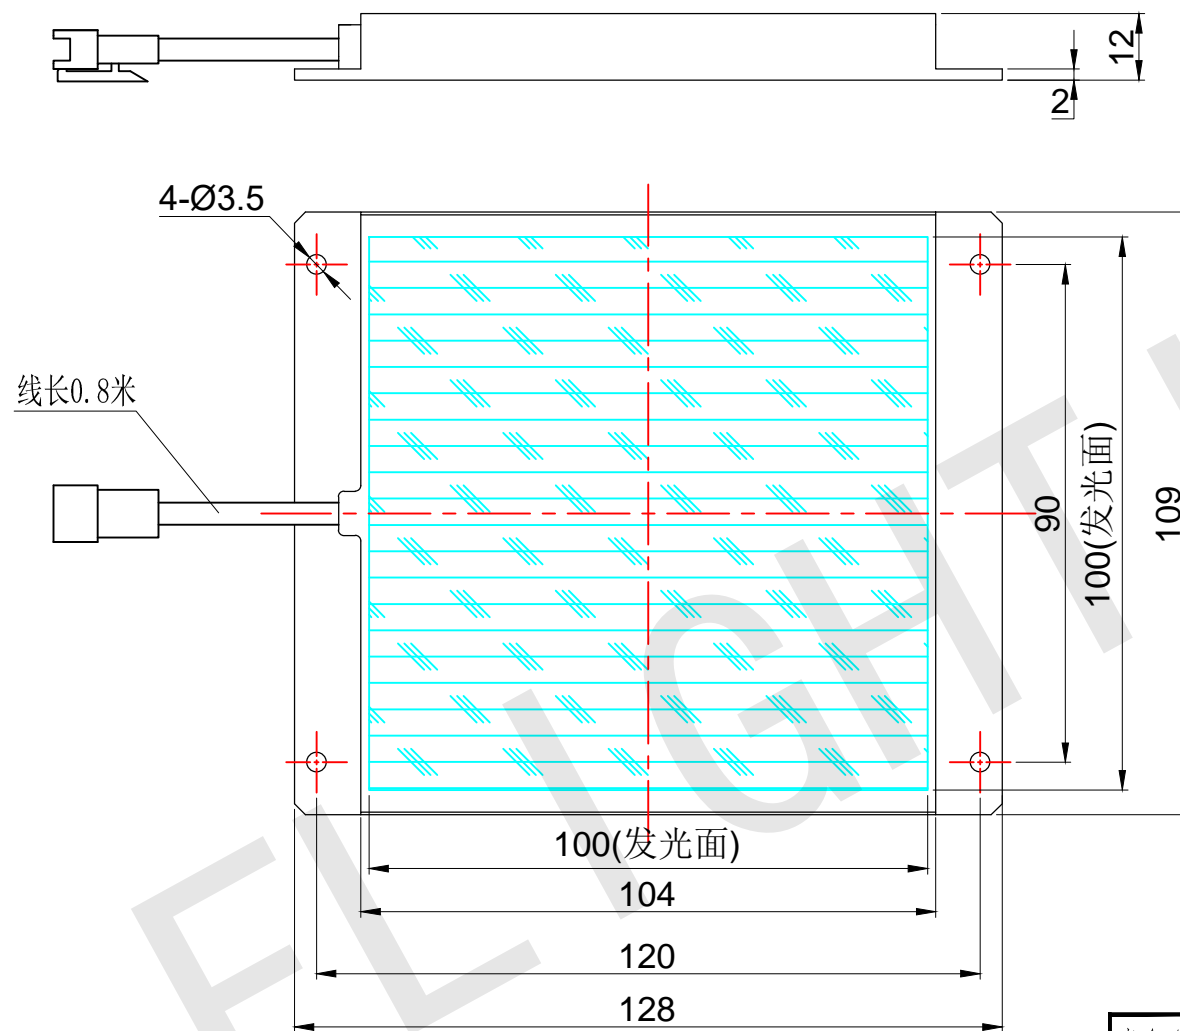

FLIGHTING

追光者

整体尺寸 (装配误差) : -0.5 ~ +1.5mm

电源线长度误差: ±50mm

安装孔尺寸误差: ±0.2mm

光色/Color	功率 Power	电压 voltage	波长 Wavelength	FLIGHTING 追光者 (苏州) 智能科技有限公司		
红外/IR	6.8W	24V	850nm	品名 Model	FL-S-100X100	
红光/Red	6.8W	24V	625nm	品号 Number	设计 Design	YJ001
绿光/Green	8.5W	24V	525nm	颜色 Color	黑色	审核 Audit
蓝光/Blue	8.5W	24V	470nm	版次 Version	A	日期 Date
白光/White	8.5W	24V				2021/03/15