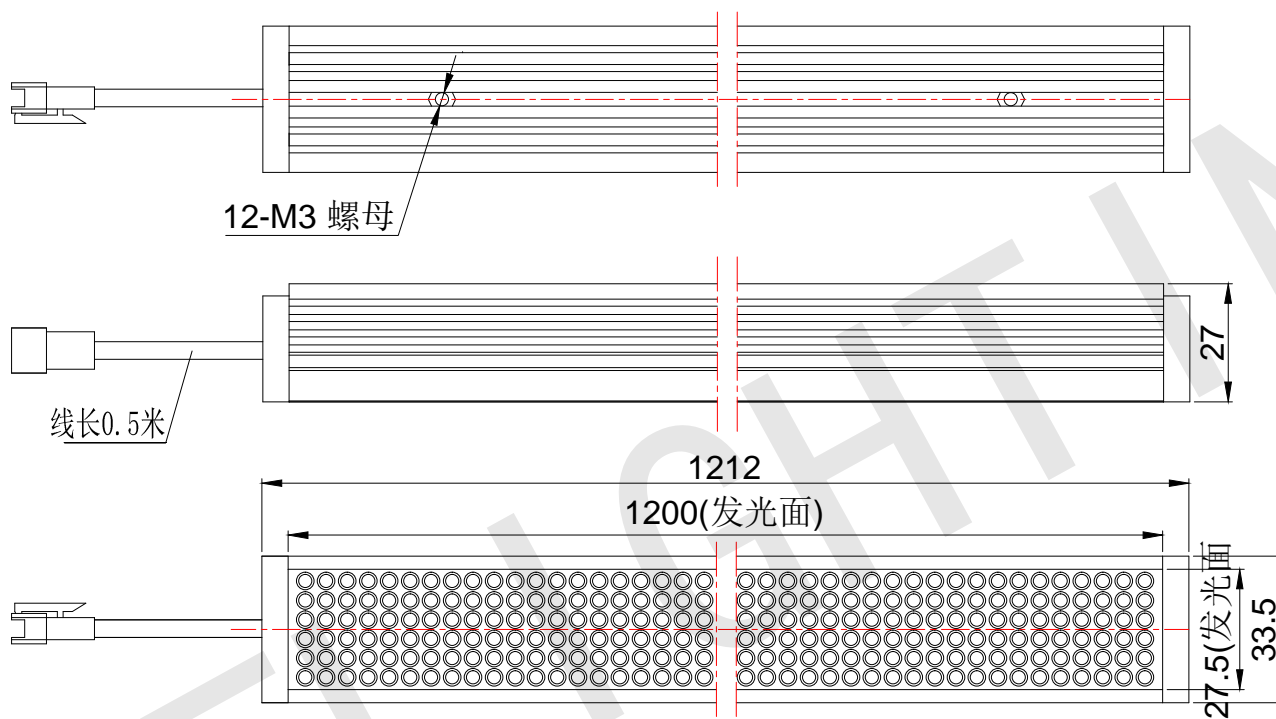

**FLIGHTING**  
追光者

整体尺寸 (装配误差) : -0.5 ~ +1.5mm  
 电源线长度误差: ±50mm  
 安装孔尺寸误差: ±0.2mm

光色/Color	功率 Power	电压 voltage	波长 Wavelength	<b>FLIGHTING</b> 追光者(苏州)智能科技有限公司		
红外/IR	44W	24V	850nm	品名 Model	FL-B-1200X30	
红光/Red	44W	24V	625nm	品号 Number		设计 Design YJ001
绿光/Green	55W	24V	525nm	颜色 Color	黑色	审核 Audit
蓝光/Blue	55W	24V	470nm	版次 Version	A	日期 Date 2021/03/15
白光/White	55W	24V				