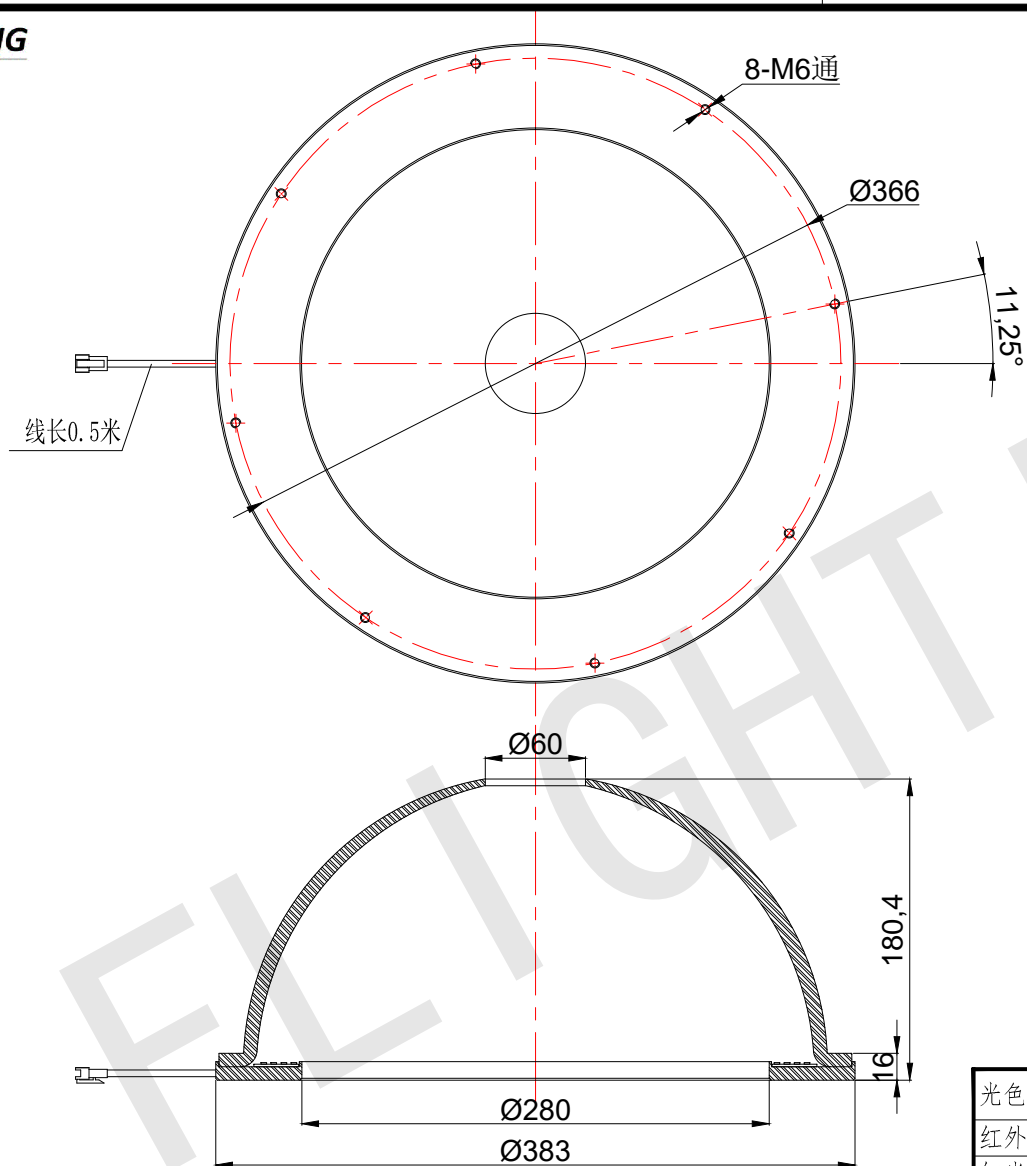

FLIGHTING
追光者

整体尺寸 (装配误差) : -0.5 ~ +1.5mm
 电源线长度误差: ±50mm
 安装孔尺寸误差: ±0.2mm

光色/Color	功率 Power	电压 voltage	波长 Wavelength	FLIGHTING 追光者 (苏州) 智能科技有限公司		
红外/IR		24V	850nm	品名 Model	FLD-DM-350	
红光/Red	30W	24V	625nm	品号 Number	设计 Design	YJ001
蓝光/Blue	35W	24V	470nm	颜色 Color	审核 Audit	
白光/White	35W	24V		版次 Version	A	日期 Date 2023/03/30