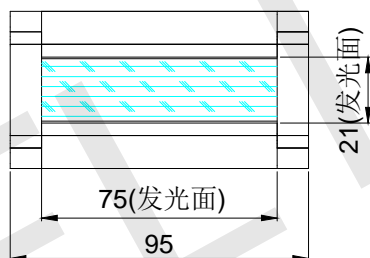

线长0.5米
航空接头

整体尺寸 (装配误差) : -0.5 ~ +1.5mm
电源线长度误差: ±50mm
安装孔尺寸误差: ±0.2mm

光色/Color	功率 Power	电压 voltage	波长 Wavelength	FLIGHTING 追光者 (苏州) 智能科技有限公司		
红外/IR		48V	850nm	品名 Model	FL-HLB2-75-CT6	
红光/Red	25W	48V	625nm	品号 Number	设计 Design	YJ001
绿光/Green	30W	48V	525nm	颜色 Color	审核 Audit	
蓝光/Blue	30W	48V	470nm	版次 Version	黑色	
白光/White	30W	48V			A	日期 Date 2024/12/01