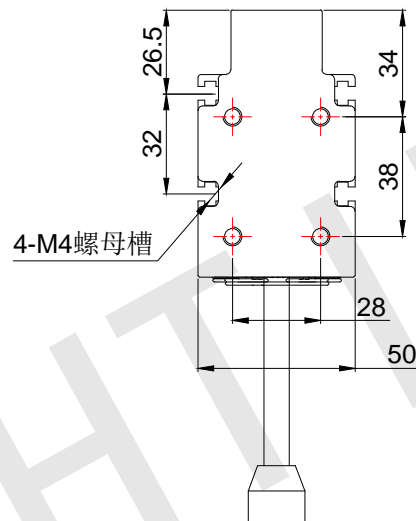

线长0.5米
航空接头

整体尺寸 (装配误差) : -0.5 ~ +1.5mm
电源线长度误差: ±50mm
安装孔尺寸误差: ±0.2mm

光色/Color	功率 Power	电压 voltage	波长 Wavelength	FLIGHTING 追光者 (苏州) 智能科技有限公司		
红外/IR		48V	850nm	品名 Model	FL-HLB2-75-CT6	
红光/Red	25W	48V	625nm	品号 Number	设计 Design	YJ001
绿光/Green	30W	48V	525nm	颜色 Color	审核 Audit	
蓝光/Blue	30W	48V	470nm	版次 Version	黑色	
白光/White	30W	48V			A	日期 Date 2024/12/01